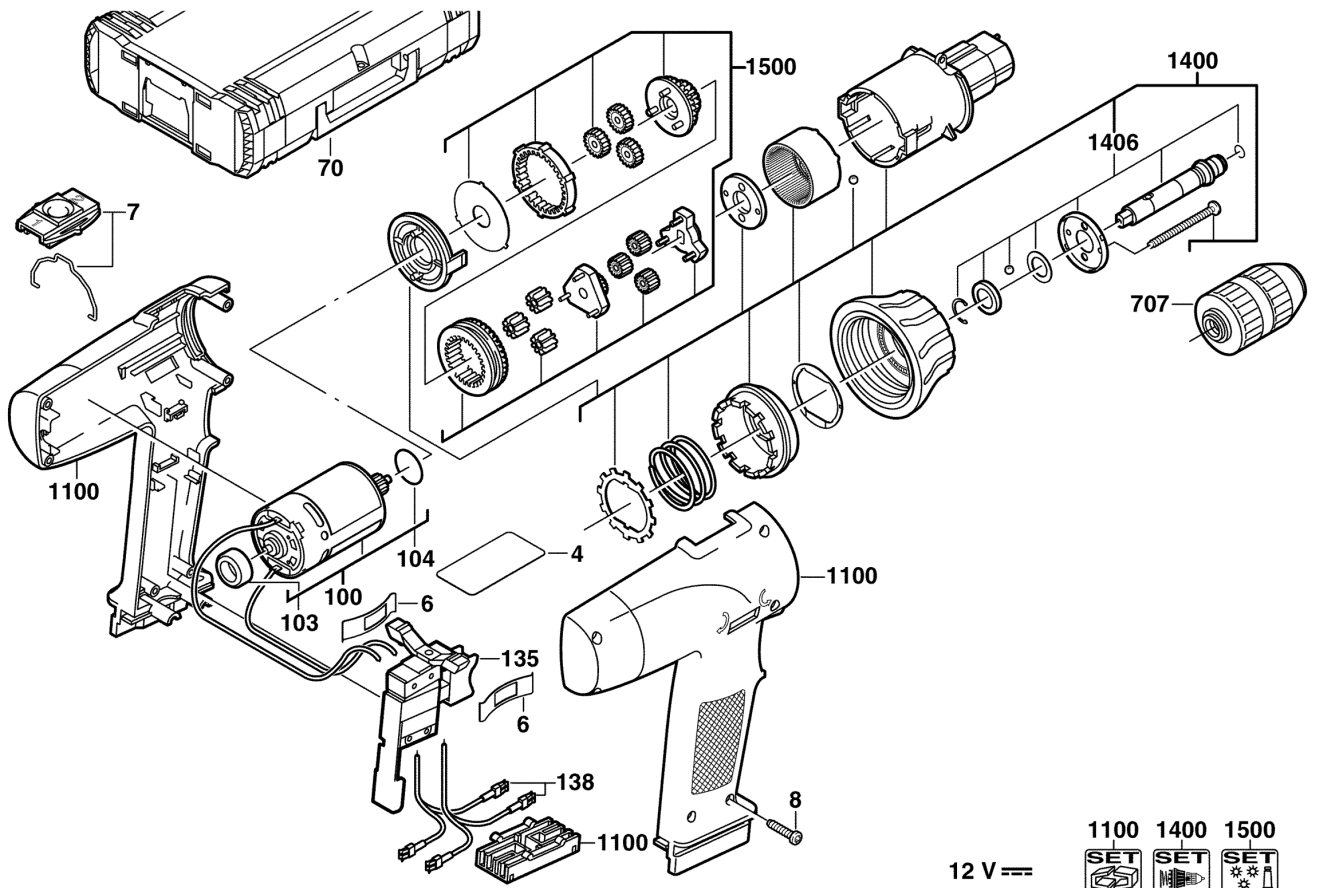

PES12TOPTION"BBRCASK/230V EU,CH,ASI

4933386361 - PES12TOPT - 4000382638

Position	Quantity	Description	Part number	EAN
0004 1	1	LEISTUNGSSCHILD	Item discontinued(4931382646)	
0006 2	2	ABDECKUNG	Item discontinued(4931348216)	
0007 3	1	SCHALTSCHIEBER	Item discontinued(4931359614)	
0008 4	6	SCHRAUBE	4931622708	4002395698899
0100 5	1	MOTOR VOLLST.R+E	Item discontinued(4931356762)	
0103 6	1	GUMMIBUCHSE	4931332388	4002395614806
0104 7	1	O-RING	4931622829	4002395699407
0135 8	1	INTERRUPTEUR	Item discontinued(4931359880)	
0138 9	1	KABELSET	Item discontinued(4931360955)	
1100 10	1	GEHAEUSE	Item discontinued(4931386349)	
1400 11	1	GETRIEBEKOPF	Item discontinued(4931356742)	
1406 12	1	SPINDEL	Item discontinued(4931356740)	
1500 13	1	GETRIEBE	Item discontinued(4931356744)	
0001 14	1	B12 NICD 1.4AH PBS3000 AKKU XXX	Item discontinued(4932373527)	
0070 15	1	SYSTEMKOFFER MILWAUKEE GR.1	4932378986	4002395349401
0707 16	1	SCHNELLSP.BoHRf. Ch KL 1-10 1/2x20P1M	Item discontinued(4932364613)	
0707 17	1	SCHNELLSPANNBoHRfUTTER 1.5-13MM 1/2X2	4932376531	4002395346332