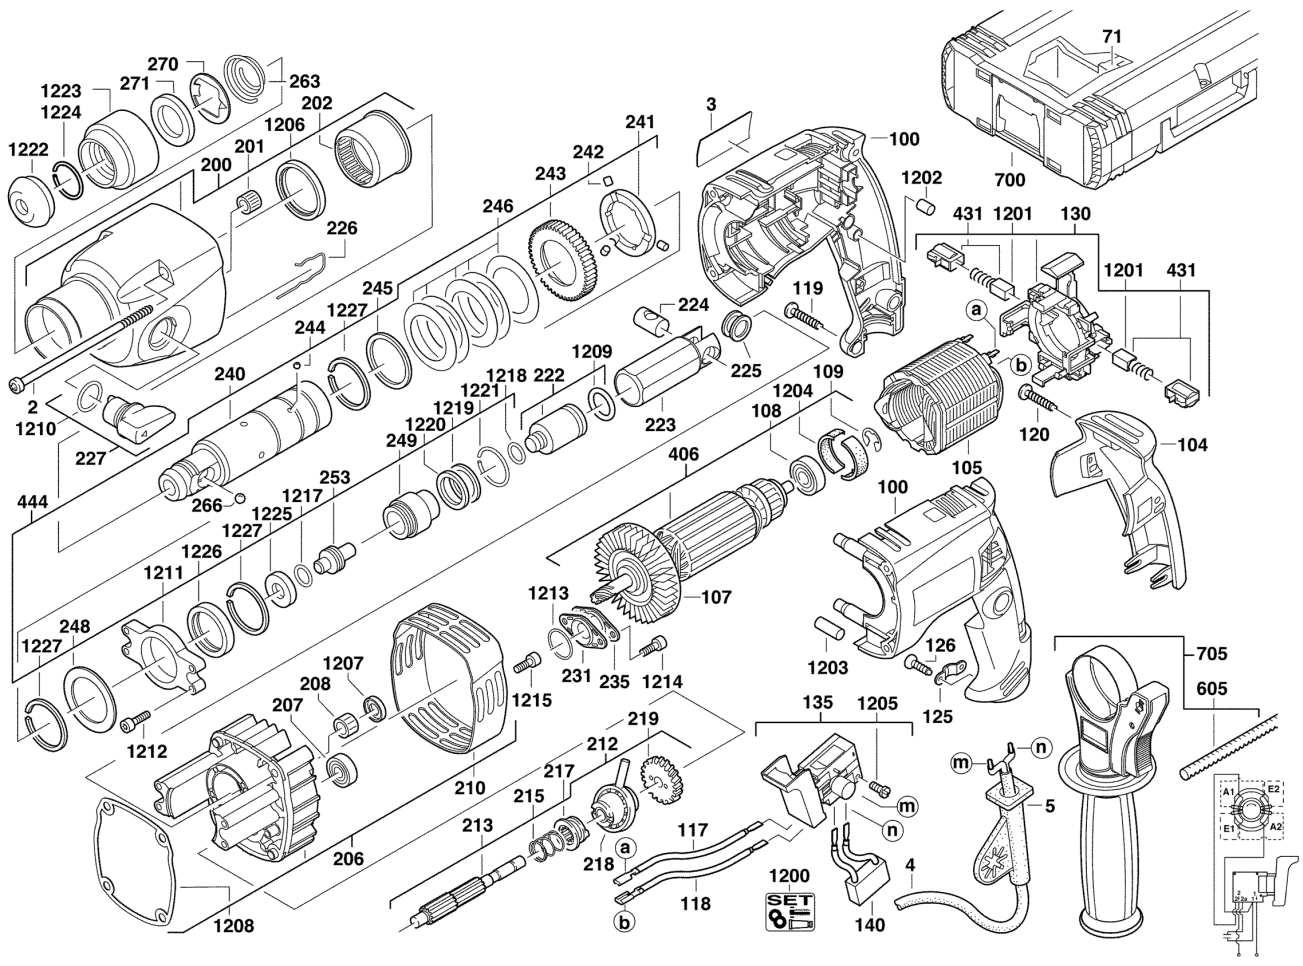

PERFORATEUR PFH 20 E

4933382978 - PFH20E - 4000382979

Position	Quantity	Description	Part number	EAN
0002 1	4	SCHRAUBE	4931331734	4002395613755
0003 2	1	LEISTUNGSSCHILD	Item discontinued(4931382983)	
0004 3	1	ANSCHLUSSLEITUNG	4931302112	4002395591657
0005 4	1	KABELSCHUTZSCHLAUCH	Item discontinued(4931364122)	
0071 5	1	EINSATZ SB503/PH504-REIHE	4931415325	4002395825769
0100 6	1	GEHAEUSE	Item discontinued(4931374910)	
0104 7	1	HANDGRIFFDECKEL	Item discontinued(4931374488)	
0105 8	1	FELD 220-240V NF=4931 426176	4931442722	4002395883257
0107 9	1	VENTILATOR	4931330633	4002395612321
0108 10	1	KUGELLAGER	4931624169	4002395710850
0109 11	1	SCHEIBE	4931621834	4002395696185
0117 12	2	LEITUNG	4931253700	4002395586172
0119 13	5	SCHRAUBE	4931618253	4002395694945
0120 14	1	SCHRAUBE	4931624517	4002395757381
0125 15	1	KABELSCHELLE	4931256500	4002395586547
0126 16	2	SCHRAUBE	4931624538	4002395760039
0130 17	1	STELLRING	4931374498	4002395678143
0135 18	1	STEUERSCHALTER KOMP	4931382238	4002395709434
0140 19	1	KONDENSATOR	4931311062	4002395594818
0200 20	1	GETRIEBEKASTEN	200281025	4002395801954
0201 21	1	NADELLAGER	4931933756	4002395706785
0202 22	1	NADELHUELSE	Item discontinued(4931365065)	
0206 23	1	LAGERSCHILD	Item discontinued(4931382969)	
0207 24	1	KUGELLAGER	681383001	4002395802050
0208 25	1	NADELLAGER	4931219424	4002395583874
0210 26	1	LAGERSCHILDISOL.	Item discontinued(4931382970)	
0212 27	1	VORGELEGE	Item discontinued(4931365015)	
0213 28	1	VORGELEGEWELLE	4931365010	4002395665594
0215 29	1	FEDER	4931365058	4002395665839
0217 30	1	KUPPLUNGSHUELSE	Item discontinued(4931365012)	
0218 31	1	TAUMELTRIEB	4931387623	4002395829101
0219 32	1	VORGELEGERAD	Item discontinued(4931365014)	
0222 33	1	SCHLAGKOERPER	201233001	4002395802029
0223 34	1	ZYLINDER	Item discontinued(4931365029)	
0224 35	1	ZYLINDERBOLZEN	4931387381	4002395792610
0225 36	2	SCHEIBE	4931365112	4002395666027
0226 37	1	SICHERUNGSKLAMMER	Item discontinued(4931365047)	
0227 38	1	SCHALTGRIFF	Item discontinued(4931374856)	
0231 39	1	LAGERDECKEL	Item discontinued(4931365051)	
0235 40	1	Deckel	Item discontinued(4931365135)	
0240 41	1	SPINDELHUELSE	Item discontinued(4931374258)	
0241 42	1	KUPPLUNGSSCHEIBE	4931392751	4002395743285
0242 43	3	ZYLINDERBOLZEN	681235001	4002395851904
0243 44	1	SPINDELRAD	4931407761	4002395832125
0244 45	3	KUGEL	4931944281	4002395707140
0245 46	1	SCHEIBE	4931623234	4002395701100
0246 47	5	TELLERFEDER	4931365066	4002395665877
0248 48	1	SCHEIBE	4931623199	4002395700998
0249 49	1	HUELSE	Item discontinued(4931365136)	
0253 50	1	DOEPFER	Item discontinued(4931365034)	