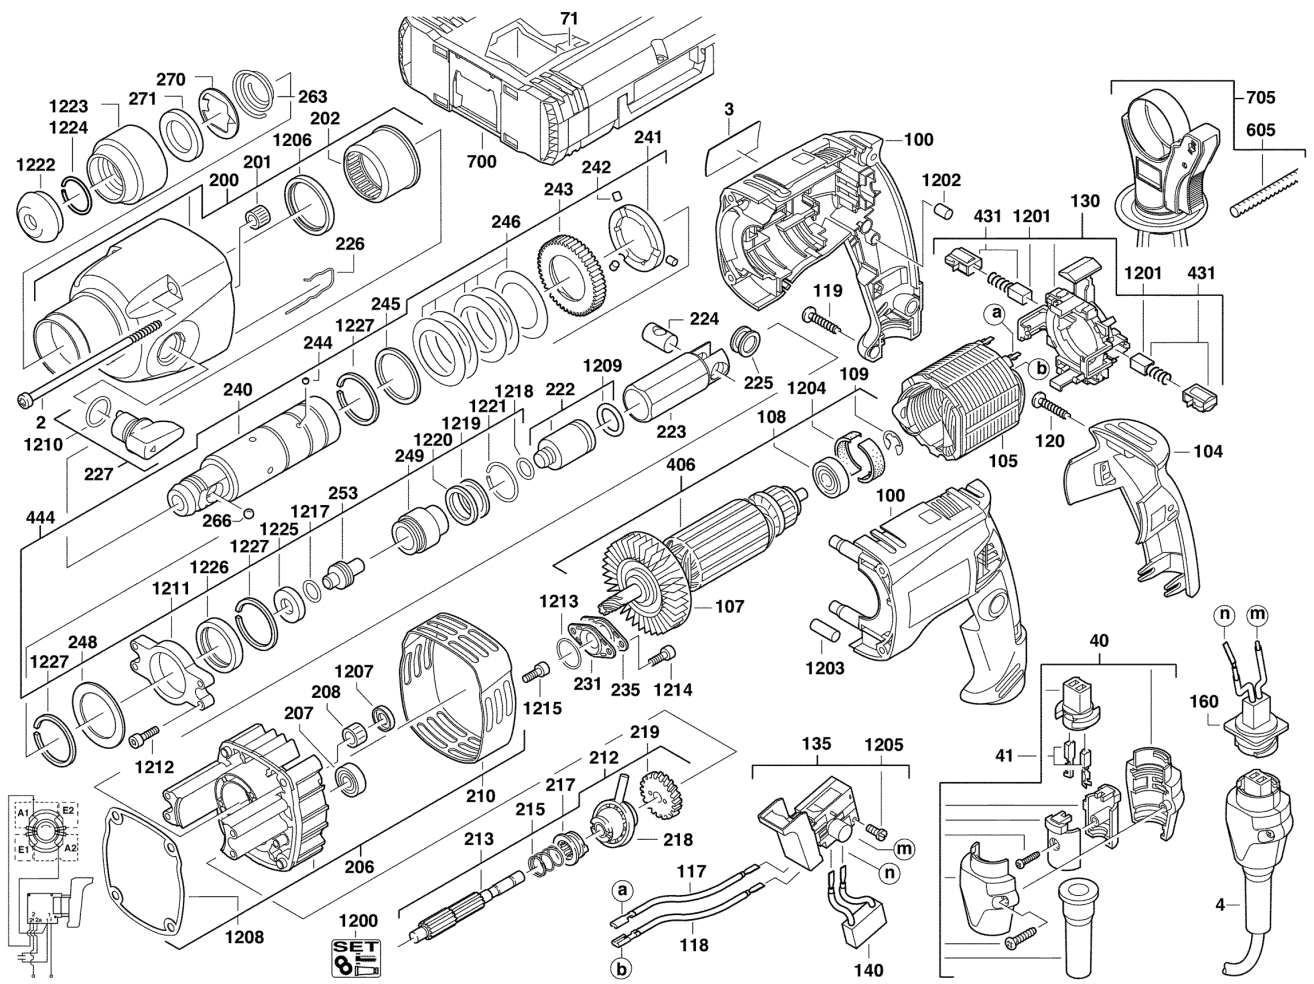

PFH24QE/AZK BOHRHAMMER IN2

4933382985 - PFH24QE/AZK - 4000382986

Position	Quantity	Description	Part number	EAN
0002 1	4	SCHRAUBE	4931331734	4002395613755
0003 2	1	LEISTUNGSSCHILD	Item discontinued(4931382989)	
0004 3	1	N871421 ANSCHLTG ANB4AQN3 IN QUIK LOK	4931624171	4002395710799
0040 4	1	REPARATURSATZ	4931380758	4002395714551
0041 5	1	Kabelschuh (10 St)	4931380763	4002395745128
0071 6	1	EINSATZ SB503/PH504-REIHE	4931415325	4002395825769
0100 7	1	GEHAEUSE	Item discontinued(4931374910)	
0104 8	1	HANDGRIFFDECKEL	Item discontinued(4931374488)	
0105 9	1	FELD F. ELEKTROMOTOR	Item discontinued(4931374623)	
0107 10	1	VENTILATOR	4931330633	4002395612321
0108 11	1	KUGELLAGER	4931624169	4002395710850
0109 12	1	SCHEIBE	4931621834	4002395696185
0117 13	2	LEITUNG	4931253700	4002395586172
0119 14	5	SCHRAUBE	4931618253	4002395694945
0120 15	1	SCHRAUBE	4931624517	4002395757381
0130 16	1	STELLRING	4931374498	4002395678143
0135 17	1	STEUERSCHALTER KOMP	4931382238	4002395709434
0140 18	1	KONDENSATOR	4931311062	4002395594818
0160 19	1	EINLEGETEIL	4931364437	4002395663873
0200 20	1	GETRIEBEKASTEN	200281025	4002395801954
0201 21	1	NADELLAGER	4931933756	4002395706785
0202 22	1	NADELHUELSE	Item discontinued(4931365065)	
0206 23	1	LAGERSCHILD	Item discontinued(4931382318)	
0207 24	1	KUGELLAGER	681383001	4002395802050
0208 25	1	NADELLAGER	4931219424	4002395583874
0210 26	1	LAGERSCHILDISOL.	Item discontinued(4931382319)	
0212 27	1	VORGELEGE	Item discontinued(4931365015)	
0213 28	1	VORGELEGEWELLE	4931365010	4002395665594
0215 29	1	FEDER	4931365058	4002395665839
0217 30	1	KUPPLUNGSHUELSE	Item discontinued(4931365012)	
0218 31	1	TAUMELTRIEB	4931387623	4002395829101
0219 32	1	VORGELEGERAD	Item discontinued(4931365014)	
0222 33	1	SCHLAGKOERPER	201233001	4002395802029
0223 34	1	ZYLINDER	Item discontinued(4931365029)	
0224 35	1	ZYLINDERBOLZEN	4931387381	4002395792610
0225 36	2	SCHEIBE	4931365112	4002395666027
0226 37	1	SICHERUNGSKLAMMER	Item discontinued(4931365047)	
0227 38	1	SCHALTGRIFF	Item discontinued(4931374856)	
0231 39	1	LAGERDECKEL	Item discontinued(4931365051)	
0235 40	1	Deckel	Item discontinued(4931365135)	
0240 41	1	SPINDELHUELSE	Item discontinued(4931374258)	
0241 42	1	KUPPLUNGSSCHEIBE	4931392751	4002395743285
0242 43	3	ZYLINDERBOLZEN	681235001	4002395851904
0243 44	1	SPINDELRAD	4931407761	4002395832125
0244 45	3	KUGEL	4931944281	4002395707140
0245 46	1	SCHEIBE	4931623234	4002395701100
0246 47	5	TELLERFEDER	4931365066	4002395665877
0248 48	1	SCHEIBE	4931623199	4002395700998
0249 49	1	HUELSE	Item discontinued(4931365136)	
0253 50	1	DOEPPER	Item discontinued(4931365034)	