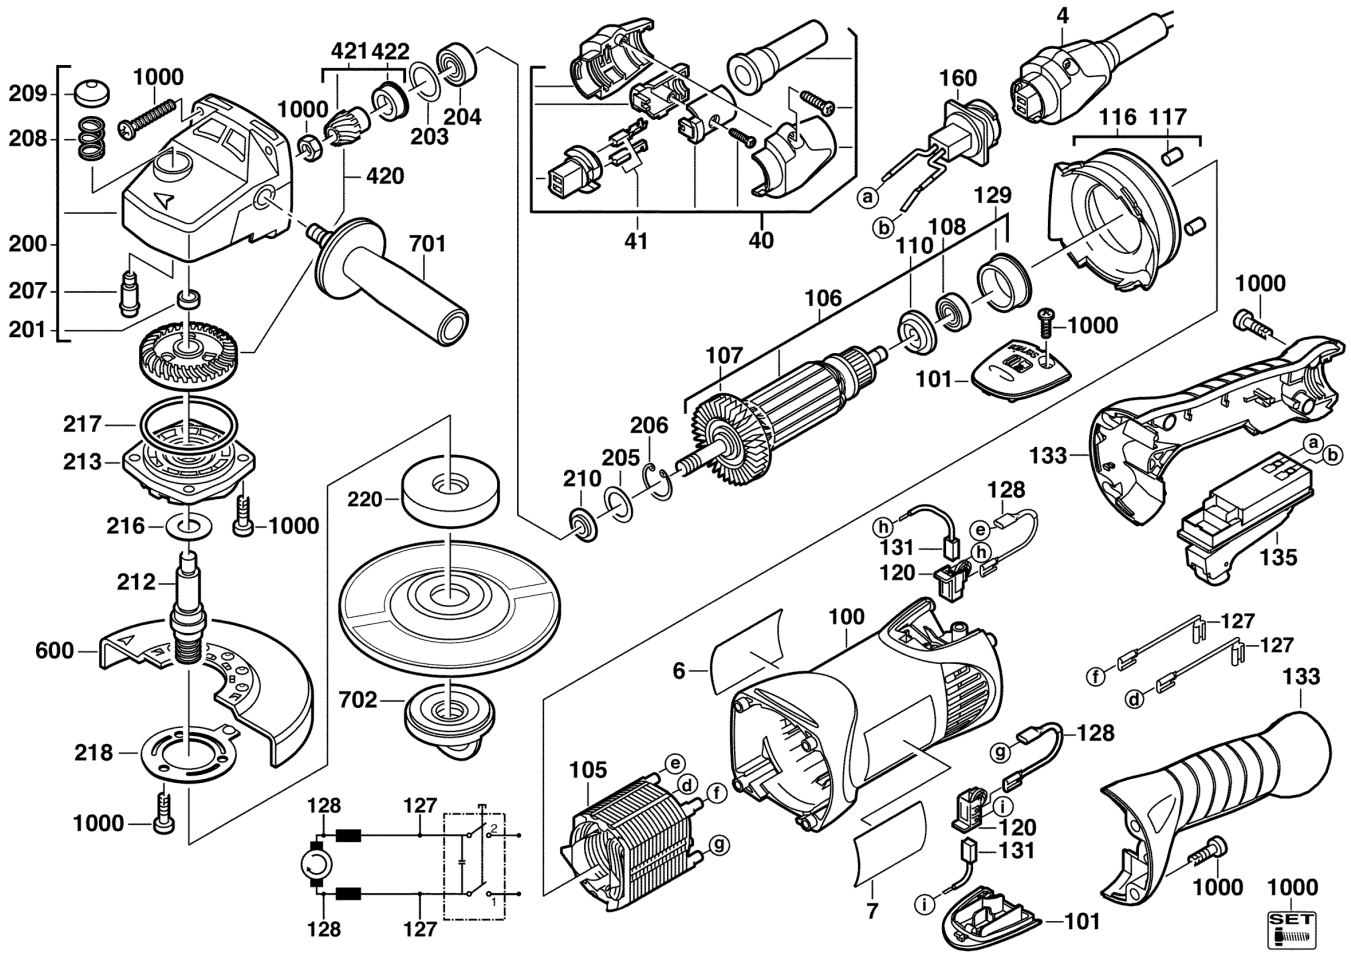

MEULEUSE D'ANGLE AGV13-125QX

4933383530 - AGV13-125QX - 4000383531

Position	Quantity	Description	Part number	EAN
0004 1	1	N871421 ANSCHLTG ANB4AQN3 IN QUIK LOK	4931624171	4002395710799
0007 2	1	TYPENSCHILD	4931378806	4002395684755
0040 3	1	REPARATURSATZ	4931380758	4002395714551
0041 4	1	Kabelschuh (10 St)	4931380763	4002395745128
0100 5	1	MOTORGEHAEUSE MI-RT	4931378768	4002395684601
0101 6	2	DECKEL	4931378566	4002395684199
0105 7	1	FELD 240V	Item discontinued(4931369044)	
0106 8	1	ANKER F.ELEKTROMOTOR	Item discontinued(4931362685)	
0107 9	1	VENTILATOR	4931341088	4002395626205
0108 10	1	KUGELLAGER	4931901253	4002395706358
0110 11	1	ISOLIERSCHEIBE	4931271823	4002395588138
0116 12	1	LUFTFUEHRUNGSRING	4931378135	4002395683123
0117 13	2	NIEDERHALTER	4931409768	4002395847617
0120 14	2	BUERSTENHALTER	4931382268	4002395690961
0127 15	2	LEITUNG	Item discontinued(4931624100)	
0128 16	2	LEITUNG	4931623738	4002395703692
0129 17	1	LAGERBUECHSE	4931326953	4002395607846
0131 18	1	KOHLEBUERSTEN-SET	4931369477	4002395673476
0133 19	1	HANDGRIFF	4931378762	4002395684588
0135 20	1	EIN- UND AUSSCHALTER	4931378983	4002395714629
0160 21	1	EINLEGETEIL	4931364437	4002395663873
0200 22	1	GETRIEBEKASTEN	4931412193	4002395798919
0201 23	1	Nadelhuelse	4931912093	4002395706464
0203 24	1	SCHEIBE	4931362085	4002395660254
0204 25	1	RILLENKUGELLAGER	4931368037	4002395670642
0205 26	1	SCHEIBE	4931622761	4002395699056
0206 27	1	SPERRING	4931616614	4002395694624
0207 28	1	ARRETIERBOLZEN	4931326929	4002395607785
0208 29	1	DRUCKFEDER	4931326942	4002395607822
0209 30	1	DRUECKER	4931326930	4002395607792
0210 31	1	DICHTRING	Item discontinued(4931622009)	
0212 32	1	SPINDEL	4931369840	4002395674305
0213 33	1	LAGERSCHILD	4931378310	4002395683789
0216 34	1	SCHEIBE	4931623480	4002395702398
0217 35	1	DICHTRING	4931623590	4002395702992
0218 36	1	FEDERSCHEIBE	4931345965	4002395633623
0220 37	1	AUTOBALANCER	4931369832	4002395674282
0420 38	1	KEGELRADPAAR	4931369937	4002395674510
0421 39	1	RITZEL	4931369937	4002395674510
0422 40	1	DICHTRING	4931369774	4002395674169
0600 41	1	SCHUTZHAUBE 125 SW	4931407642	4002395798834
1000 42	1	SCHRAUBENSET	4931378570	4002395684205
0701 43	1	ZUSATZHANDGRIFF VOLLST M08 P1 A/M	4932409546	4002395370870
0702 44	1	FIXTEC MUTTER AEG M14 SNP	4932358225	4002395325528