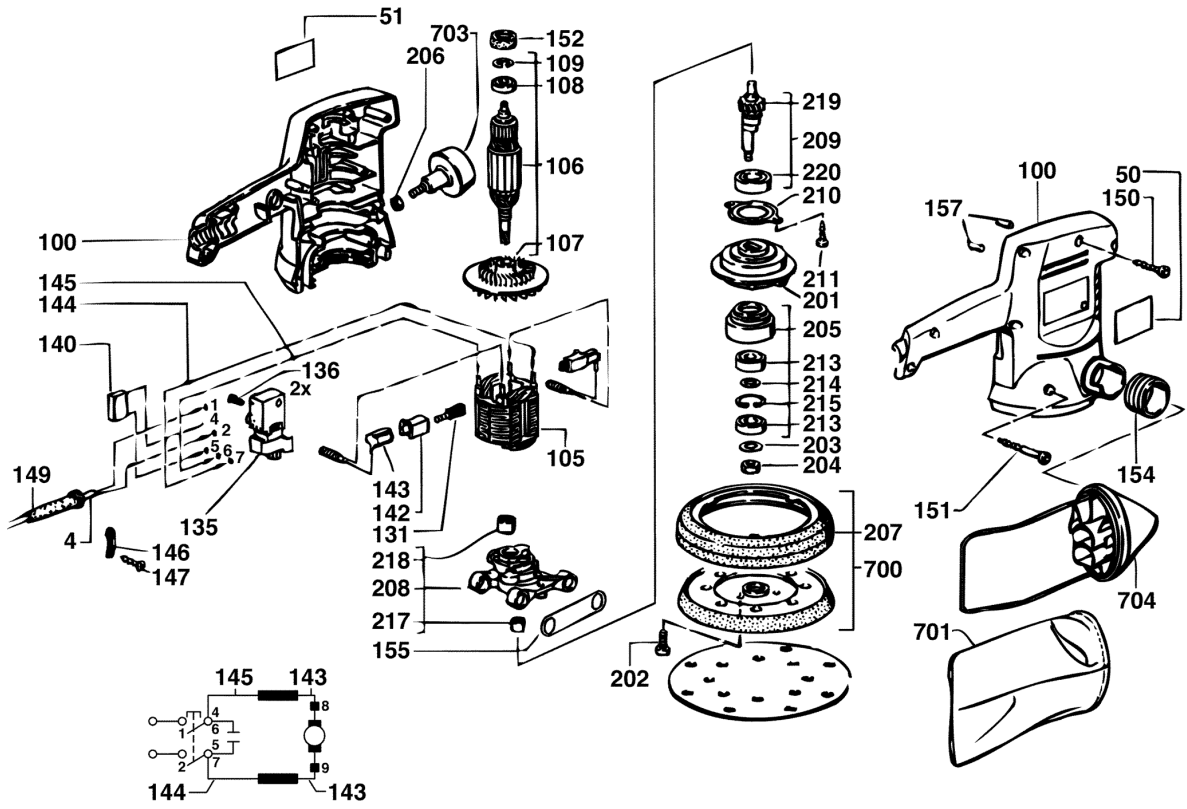

# ROS150E EXZENTERSCHLEIFER IN2

4933383640 - ROS150E - 4000383641

Position	Quantity	Description	Part number	EAN
0004 1	1	ANSCHLUSSLEITUNG	4931622543	4002395698318
0050 2	1	LEISTUNGSSCHILD	Item discontinued(4931383643)	
0051 3	1	TYPENSCHILD	4931378806	4002395684755
0100 4	1	GEHAEUSE	4931358850	4002395652709
0105 5	1	FELD 220-240V NF=4931 426183	4931426183	4002395834822
0106 6	1	ANKER F.ELEKTROMOTOR	4931426264	4002395840601
0107 7	1	VENTILATOR	4931329667	4002395610846
0108 8	1	KUGELLAGER	4931902888	4002395706372
0109 9	1	SCHEIBE	4931621834	4002395696185
0131 10	1	KOHLEBUERSTEN-SET	4931361733	4002395659111
0135 11	1	STEUERSCHALTER KOMP	Item discontinued(4931357377)	
0136 12	2	SCHRAUBE	4931621772	4002395695973
0140 13	1	KONDENSATOR	4931311062	4002395594818
0142 14	2	BUERSTENH.-ISOLAT.	4931271678	4058546466411
0143 15	2	BUERSTENHALTER	Item discontinued(4931622391)	
0144 16	1	LEITUNG	4931622371	4002395697625
0145 17	1	LEITUNG	4931253700	4002395586172
0146 18	1	KABELSCHELLE	4931256500	4002395586547
0147 19	2	SCHRAUBE	4931624538	4002395760039
0149 20	1	KABELSCHUTZSCHLAUCH	4931206687	4002395583379
0150 21	8	SCHRAUBE	4931618253	4002395694945
0151 22	2	SCHRAUBE	4931622765	4002395699094
0152 23	1	GUMMIBUCHSE	4931329779	4002395611003
0154 24	1	DICHTRING	Item discontinued(4931308594)	
0155 25	2	LASCHE	4931345482	4002395633012
0157 26	2	NIEDERHALTER	Item discontinued(4931244948)	
0201 27	1	AUSGLEICHGEWICHT	Item discontinued(4931329670)	
0202 28	3	SCHRAUBE	4931621525	4002395695515
0203 29	1	SCHEIBE	4931621679	4002395695799
0204 30	1	MUTTER	4931622873	4002395699551
0205 31	1	NABE	4931329717	4002395610921
0206 32	1	MUTTER	Item discontinued(4931615993)	
0207 33	1	MANSCHETTE	4931329695	4002395610907
0208 34	1	GEHAEUSE	Item discontinued(4931329669)	
0209 35	1	SPINDEL	Item discontinued(4931329716)	
0210 36	1	LAGERDECKEL	Item discontinued(4931329677)	
0211 37	2	SCHRAUBE	4931317532	4002395600175
0213 38	2	RILLENKUGELLAGER	4931368037	4002395670642
0214 39	1	SCHEIBE	4931622841	4002395699452
0215 40	1	SPERRING	4931616614	4002395694624
0217 41	1	NADELLAGER	4931940282	4002395706884
0218 42	1	HUELSE	Item discontinued(4931622516)	
0219 43	1	SPINDEL	4931329672	4002395610877
0220 44	1	KUGELLAGER	Item discontinued(4931623202)	
0703 45	1	GRIFF	Item discontinued(4931311721)	
0704 46	1	ABSAUGSTUTZEN	Item discontinued(4931329719)	
0700 47	1	SCHLEIFTELLER 150MM - 6 LOCH	4932357591	4002395343317
0701 48	1	STAUBBEUTEL OVAL	Item discontinued(4932313096)	