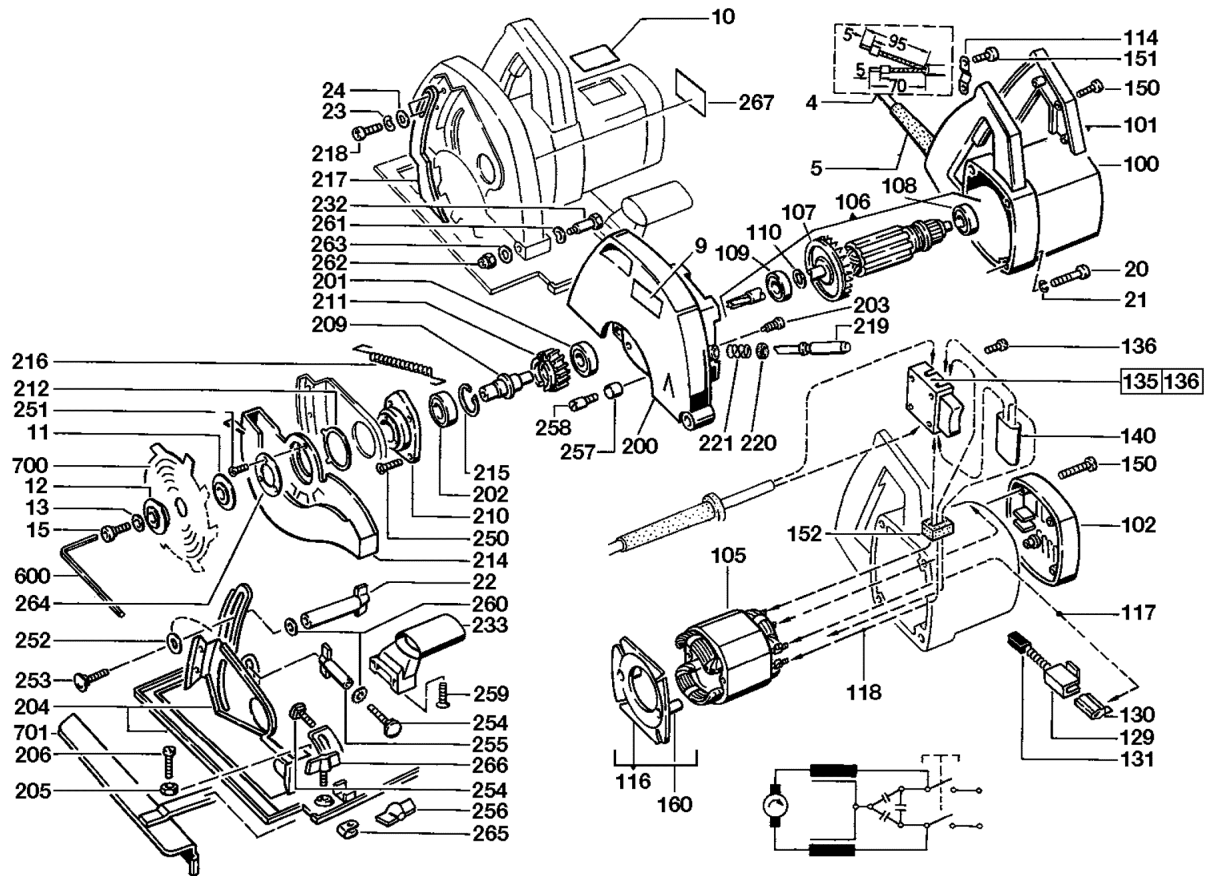

Position	Quantity	Description	Part number	EAN
0004 1	1	ANSCHLUSSLEITUNG	4931622543	4002395698318
0005 2	1	KABELSCHUTZSCHLAUCH	4931322536	4002395604258
0009 3	1	FIRMENSCHILD	4931382710	4002395692095
0010 4	1	LEISTUNGSSCHILD	Item discontinued(4931383713)	
0011 5	1	SCHEIBE	4931317023	4002395599714
0012 6	1	DRUCKSCHEIBE	Item discontinued(4931317024)	
0013 7	1	SCHEIBE	4931276977	4002395589371
0015 8	1	SCHRAUBE	4931621490	4002395695478
0020 9	4	SCHRAUBE D 912 M 5X45 8G	Item discontinued(4931613201)	
0021 10	4	FEDERRING	Item discontinued(4931615407)	
0022 11	1	KNEBEL	Item discontinued(4931259172)	
0023 12	3	FEDERSCHEIBE	Item discontinued(4931621492)	
0024 13	1	LASCHE	Item discontinued(4931303910)	
0100 14	1	MOTORGEHAEUSE MI-RT	Item discontinued(4931383714)	
0101 15	1	HANDGRIFFDECKEL MI-RT	Item discontinued(4931383716)	
0102 16	1	GEHAEUSEDECKEL	4931259153	4002395586684
0105 17	1	FELD F. ELEKTROMOTOR	Item discontinued(4931317350)	
0106 18	1	ANKER 220V L	Item discontinued(4931317677)	
0107 19	1	VENTILATOR	Item discontinued(4931317671)	
0108 20	2	KUGELLAGER	4931341741	4002395627004
0109 21	1	D 625 KULA 6001-2Z LDS18	4931804500	4002395705894
0110 22	1	SCHEIBE	4931907954	4002395706402
0114 23	1	KABELSCHELLE	4931256500	4002395586547
0116 24	1	LUFTFUEHRUNGSRING VOLLST	Item discontinued(4931317676)	
0117 25	2	LEITUNG	Item discontinued(4931623303)	
0118 26	2	LEITUNG	Item discontinued(4931623304)	
0129 27	2	BUERSTENH.-ISOLAT.	Item discontinued(4931317223)	
0130 28	2	BUERSTENHALTER	Item discontinued(4931259031)	
0131 29	1	KOHLEBUERSTEN-SET	Item discontinued(4931392572)	
0135 30	1	SCHALTER	Item discontinued(4931338595)	
0136 31	4	SCHRAUBE	4931621772	4002395695973
0140 32	1	KONDENSATOR	Item discontinued(4931303215)	
0150 33	9	SCHRAUBE	4931618253	4002395694945
0151 34	2	SCHRAUBE	4931624538	4002395760039
0152 35	1	SCHEIBE	Item discontinued(4931259091)	
0160 36	2	DRUCKFEDER	Item discontinued(4931225758)	
0200 37	1	SCHUTZHAUBE BEARB HKS75	Item discontinued(4931354477)	
0201 38	1	KUGELLAGER	4931341741	4002395627004
0202 39	1	KUGELLAGER	Item discontinued(4931623202)	
0203 40	1	SCHRAUBE	Item discontinued(4931317800)	
0204 41	1	BODENPLATTE	Item discontinued(4931303898)	
0205 42	1	MUTTER	4931621424	4002395695355
0206 43	1	SCHRAUBE	4931620737	4002395695348
0209 44	1	SPINDEL	Item discontinued(4931273214)	
0210 45	1	LAGERDECKEL	Item discontinued(4931317829)	
0211 46	1	ZAHNRAD	Item discontinued(4931317785)	
0212 47	1	RING	Item discontinued(4931259165)	
0214 48	1	SAEGESCHUTZ	Item discontinued(4931276584)	
0215 49	1	RING	4931605484	4002395693689
0216 50	1	FEDER	4931273224	4002395588466