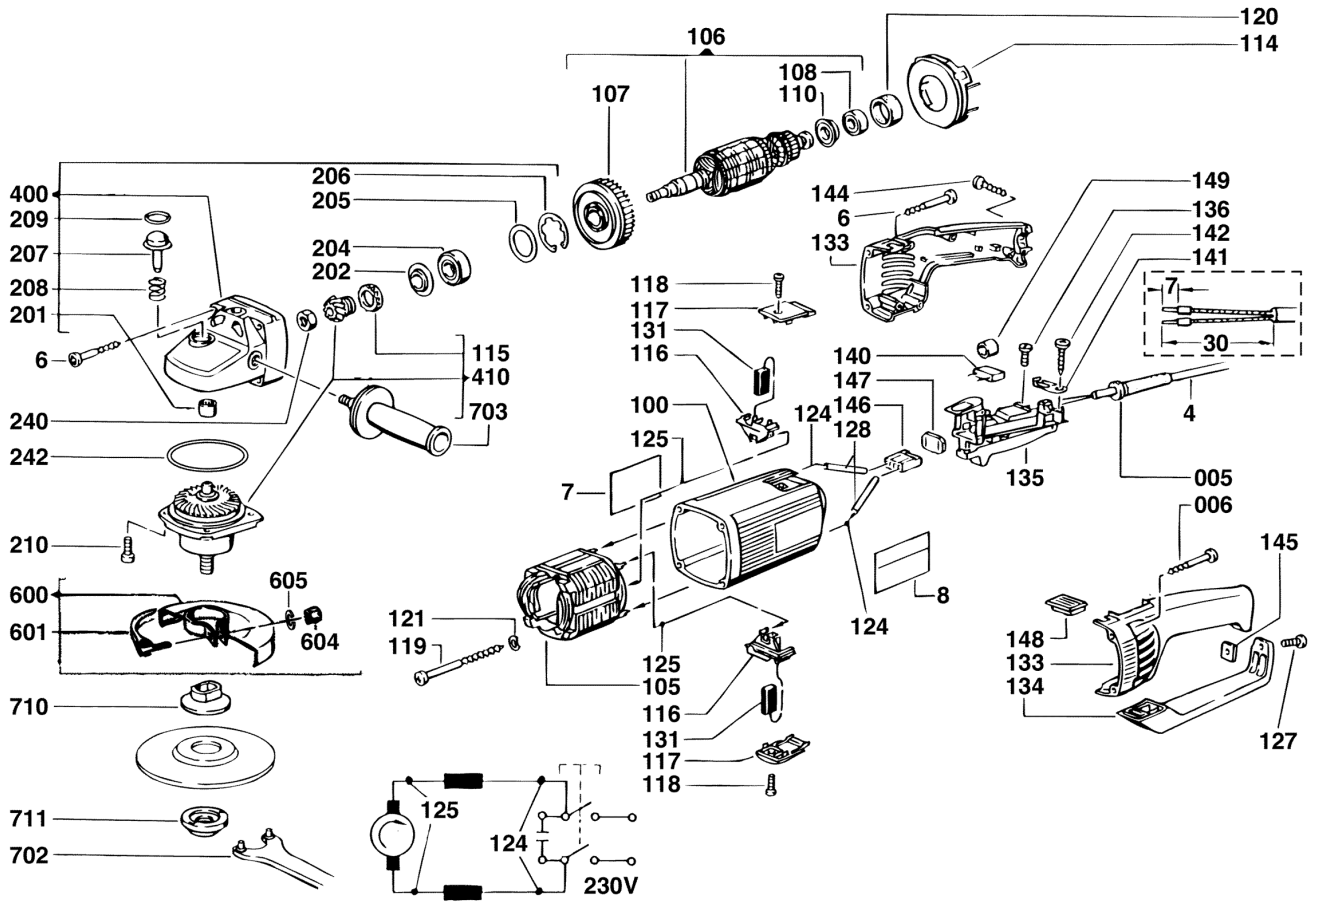

Position	Quantity	Description	Part number	EAN
0004 1	1	ANSCHLUSSLEITUNG	4931623311	4002395701292
0005 2	1	KABELSCHUTZSCHLAUCH	4931217556	4002395583676
0006 3	8	SCHRAUBE	4931622765	4002395699094
0007 4	1	LEISTUNGSSCHILD	Item discontinued(4931383919)	
0008 5	1	TYPENSCHILD	4931378792	4002395684694
0100 6	1	MOTORGEHAEUSE MI-RT	Item discontinued(4931362783)	
0105 7	1	FELD F. ELEKTROMOTOR	4931313392	4002395597468
0106 8	1	ANKER 230-240V R	Item discontinued(4931334396)	
0107 9	1	VENTILATOR	4931334394	4002395615940
0108 10	1	KUGELLAGER	4931805312	4002395705986
0110 11	1	DICHTRING	Item discontinued(4931259633)	
0114 12	1	LUFTFUEHRUNGSRING	4931326156	4002395607433
0115 13	1	FETTFANGSCHEIBE	4931329118	4002395610433
0116 14	2	BUERSTENHALTER	Item discontinued(4931383281)	
0117 15	2	DECKEL	Item discontinued(4931383888)	
0118 16	2	SCHRAUBE	4931621528	4002395695522
0119 17	2	SCHRAUBE	Item discontinued(4931259535)	
0120 18	1	GUMMIBUCHSE	4931322656	4002395604296
0121 19	2	FEDERSCHEIBE	4931619992	4002395695232
0124 20	2	LEITUNG	Item discontinued(4931622785)	
0125 21	2	LEITUNG	Item discontinued(4931622297)	
0127 22	1	SCHRAUBE	Item discontinued(4931622933)	
0128 23	2	ISOLIERSCHLAUCH	Item discontinued(4931334586)	
0131 24	1	KOHLEBUERSTE	Item discontinued(4931369476)	
0133 25	1	HANDGRIFF	4931362785	4002395661596
0134 26	1	BUEGEL	Item discontinued(4931334465)	
0135 27	1	SCHALTER	Item discontinued(4931378784)	
0136 28	2	SCHRAUBE	4931940611	4002395706914
0140 29	1	KONDENSATOR	4931329272	4002395610600
0141 30	1	KABELSCHELLE	4931329273	4002395610617
0142 31	1	SCHRAUBE	4931624537	4002395760022
0144 32	5	SCHRAUBE	4931618253	4002395694945
0145 33	1	KLEMMSTUECK	4931300231	4002395590988
0146 34	1	SCHALTERKULISSE	4931329171	4002395610501
0147 35	1	DICHTRING	Item discontinued(4931329503)	
0148 36	1	STUETZE	4931329122	4002395610440
0149 37	1	FEDER	Item discontinued(4931341889)	
0201 38	1	HUELSE	4931621981	4002395696512
0202 39	1	SCHEIBE	4931621629	4002395695720
0204 40	1	KUGELLAGER	4931624305	4002395738595
0205 41	1	SCHEIBE	4931622897	4002395699636
0206 42	1	SPERRING	4931334400	4002395615971
0207 43	1	ARRETIERBOLZEN	4931329107	4002395610426
0208 44	1	DRUCKFEDER	4931329173	4002395610518
0209 45	1	O-RING	4931622764	4002395699087
0210 46	4	SCHRAUBE	4931624147	4002395711055
0240 47	1	MUTTER	4931329494	4002395610693
0242 48	1	O-RING	Item discontinued(9170317010)	
0400 49	1	GETRIEBEKASTEN	4931378799	4002395684724
0410 50	1	ANTRIEB	Item discontinued(4931385668)