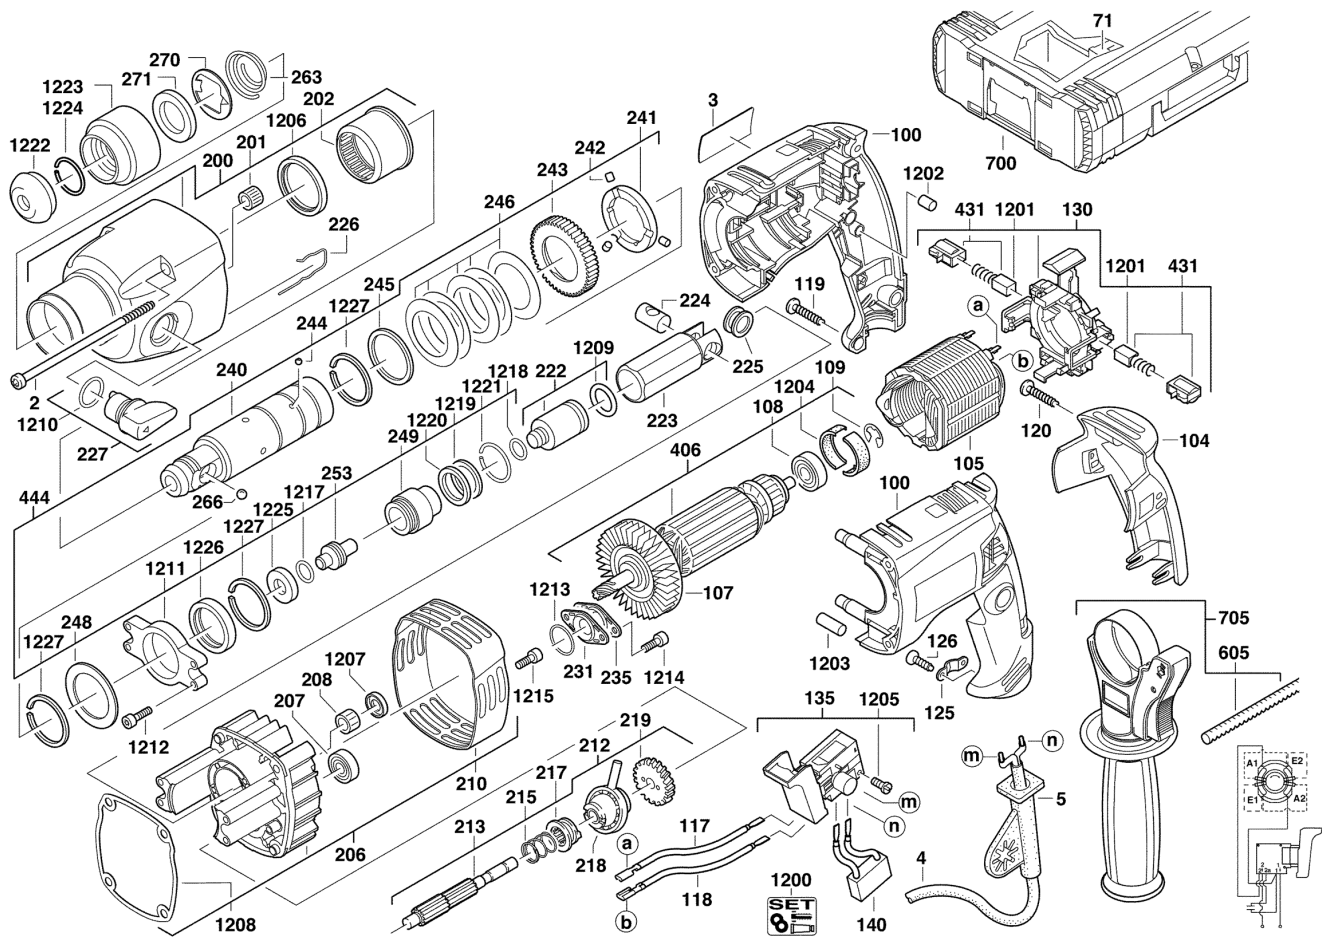

ROTARY HAMMER PFH242/K

4933384359 - PFH242 - 4000384360

Position	Quantity	Description	Part number	EAN
0002 1	4	SCHRAUBE	4931331734	4002395613755
0003 2	1	LEISTUNGSSCHILD	Item discontinued(4931384364)	
0004 3	1	ANSCHLUSSLEITUNG	4931302112	4002395591657
0005 4	1	KABELSCHUTZSCHLAUCH	Item discontinued(4931364122)	
0071 5	1	EINSATZ SB503/PH504-REIHE	4931415325	4002395825769
0100 6	1	GEHAEUSE	Item discontinued(4931374910)	
0104 7	1	HANDGRIFFDECKEL	Item discontinued(4931374488)	
0105 8	1	FELD F. ELEKTROMOTOR	Item discontinued(4931374623)	
0107 9	1	VENTILATOR	4931330633	4002395612321
0108 10	1	KUGELLAGER	4931624169	4002395710850
0109 11	1	SCHEIBE	4931621834	4002395696185
0117 12	2	LEITUNG	4931253700	4002395586172
0119 13	5	SCHRAUBE	4931618253	4002395694945
0120 14	1	SCHRAUBE	4931624517	4002395757381
0125 15	1	KABELSCHELLE	4931256500	4002395586547
0126 16	2	SCHRAUBE	4931624538	4002395760039
0130 17	1	STELLRING	4931374498	4002395678143
0135 18	1	STEUERSCHALTER KOMP	4931382238	4002395709434
0140 19	1	KONDENSATOR	4931311062	4002395594818
0200 20	1	GETRIEBEKASTEN	200281025	4002395801954
0201 21	1	NADELLAGER	4931933756	4002395706785
0202 22	1	NADELHUELSE	Item discontinued(4931365065)	
0206 23	1	LAGERSCHILD	Item discontinued(4931382318)	
0207 24	1	KUGELLAGER	681383001	4002395802050
0208 25	1	NADELLAGER	4931219424	4002395583874
0210 26	1	LAGERSCHILDISOL.	Item discontinued(4931382319)	
0212 27	1	VORGELEGE	Item discontinued(4931365015)	
0213 28	1	VORGELEGEWELLE	4931365010	4002395665594
0215 29	1	FEDER	4931365058	4002395665839
0217 30	1	KUPPLUNGSHUELSE	Item discontinued(4931365012)	
0218 31	1	TAUMELTRIEB	4931387623	4002395829101
0219 32	1	VORGELEGERAD	Item discontinued(4931365014)	
0222 33	1	SCHLAGKOERPER	201233001	4002395802029
0223 34	1	ZYLINDER	Item discontinued(4931365029)	
0224 35	1	ZYLINDERBOLZEN	4931387381	4002395792610
0225 36	2	SCHEIBE	4931365112	4002395666027
0226 37	1	SICHERUNGSKLAMMER	Item discontinued(4931365047)	
0227 38	1	SCHALTGRIFF	Item discontinued(4931374856)	
0231 39	1	LAGERDECKEL	Item discontinued(4931365051)	
0235 40	1	Deckel	Item discontinued(4931365135)	
0240 41	1	SPINDELHUELSE	Item discontinued(4931374258)	
0241 42	1	KUPPLUNGSSCHEIBE	4931392751	4002395743285
0242 43	3	ZYLINDERBOLZEN	681235001	4002395851904
0243 44	1	SPINDELRAD	4931407761	4002395832125
0244 45	3	KUGEL	4931944281	4002395707140
0245 46	1	SCHEIBE	4931623234	4002395701100
0246 47	5	TELLERFEDER	4931365066	4002395665877
0248 48	1	SCHEIBE	4931623199	4002395700998
0249 49	1	HUELSE	Item discontinued(4931365136)	
0253 50	1	DOEPPER	Item discontinued(4931365034)	