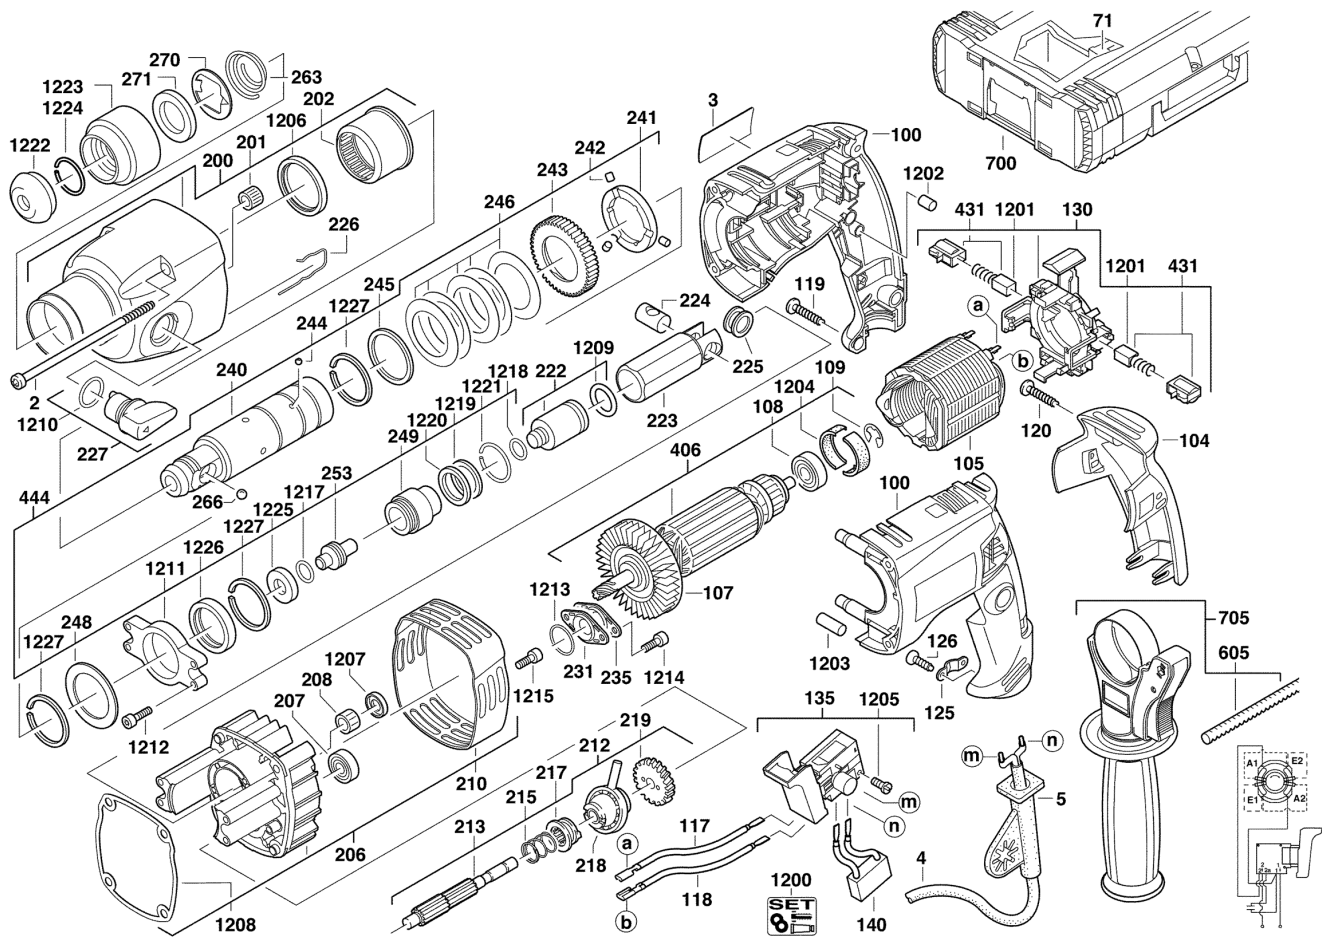

Position	Quantity	Description	Part number	EAN
0002 1	4	SCHRAUBE	4931331734	4002395613755
0003 2	1	LEISTUNGSSCHILD	Item discontinued(4931384368)	
0005 3	1	KABELSCHUTZSCHLAUCH	Item discontinued(4931364122)	
0071 4	1	EINSATZ SB503/PH504-REIHE	4931415325	4002395825769
0100 5	1	GEHAEUSE	Item discontinued(4931374910)	
0104 6	1	HANDGRIFFDECKEL	Item discontinued(4931374488)	
0105 7	1	FELD F. ELEKTROMOTOR	Item discontinued(4931374623)	
0107 8	1	VENTILATOR	4931330633	4002395612321
0108 9	1	KUGELLAGER	4931624169	4002395710850
0109 10	1	SCHEIBE	4931621834	4002395696185
0117 11	2	LEITUNG	4931253700	4002395586172
0119 12	5	SCHRAUBE	4931618253	4002395694945
0120 13	1	SCHRAUBE	4931624517	4002395757381
0125 14	1	KABELSCHELLE	4931256500	4002395586547
0126 15	2	SCHRAUBE	4931624538	4002395760039
0130 16	1	STELLRING	4931374498	4002395678143
0135 17	1	STEUERSCHALTER KOMP	4931382238	4002395709434
0140 18	1	KONDENSATOR	4931311062	4002395594818
0200 19	1	GETRIEBEKASTEN	200281025	4002395801954
0201 20	1	NADELLAGER	4931933756	4002395706785
0202 21	1	NADELHUELSE	Item discontinued(4931365065)	
0206 22	1	LAGERSCHILD	Item discontinued(4931382318)	
0207 23	1	KUGELLAGER	681383001	4002395802050
0208 24	1	NADELLAGER	4931219424	4002395583874
0210 25	1	LAGERSCHILDISOL.	Item discontinued(4931382319)	
0212 26	1	VORGELEGE	Item discontinued(4931365015)	
0213 27	1	VORGELEGEWELLE	4931365010	4002395665594
0215 28	1	FEDER	4931365058	4002395665839
0217 29	1	KUPPLUNGSHUELSE	Item discontinued(4931365012)	
0218 30	1	TAUMELTRIEB	4931387623	4002395829101
0219 31	1	VORGELEGERAD	Item discontinued(4931365014)	
0222 32	1	SCHLAGKOERPER	201233001	4002395802029
0223 33	1	ZYLINDER	Item discontinued(4931365029)	
0224 34	1	ZYLINDERBOLZEN	4931387381	4002395792610
0225 35	2	SCHEIBE	4931365112	4002395666027
0226 36	1	SICHERUNGSKLAMMER	Item discontinued(4931365047)	
0227 37	1	SCHALTGRIFF	Item discontinued(4931374856)	
0231 38	1	LAGERDECKEL	Item discontinued(4931365051)	
0235 39	1	Deckel	Item discontinued(4931365135)	
0240 40	1	SPINDELHUELSE	Item discontinued(4931374258)	
0241 41	1	KUPPLUNGSSCHEIBE	4931392751	4002395743285
0242 42	3	ZYLINDERBOLZEN	681235001	4002395851904
0243 43	1	SPINDELRAD	4931407761	4002395832125
0244 44	3	KUGEL	4931944281	4002395707140
0245 45	1	SCHEIBE	4931623234	4002395701100
0246 46	5	TELLERFEDER	4931365066	4002395665877
0248 47	1	SCHEIBE	4931623199	4002395700998
0249 48	1	HUELSE	Item discontinued(4931365136)	
0253 49	1	DOEPFER	Item discontinued(4931365034)	
0263 50	1	DRUCKFEDER	4931343128	4002395629466