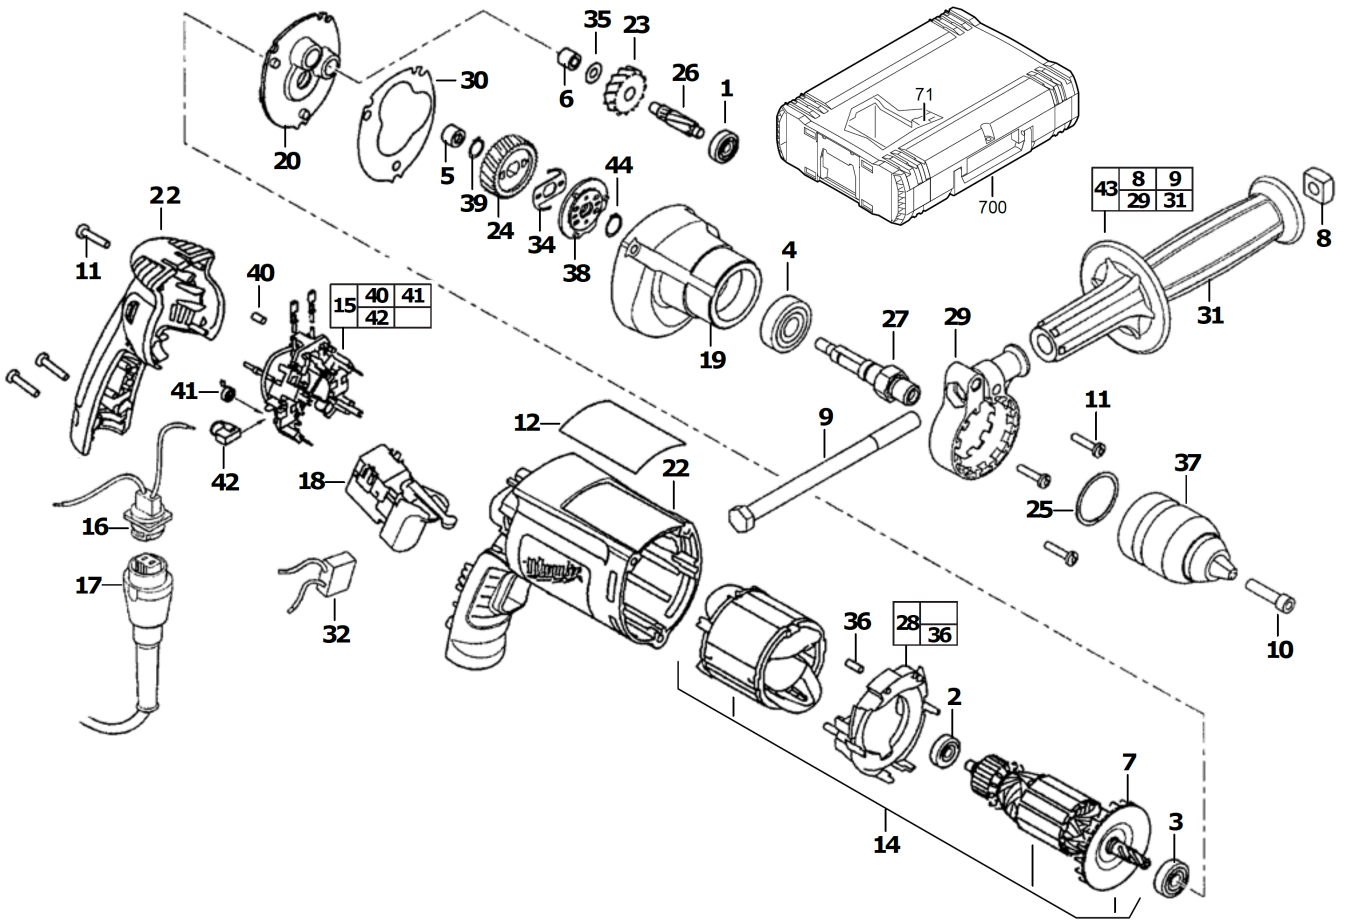

HDE13RQX-KIT BOHRMASCHINE IN2

4933428550 - HDE13RQX - 4000384492

Position	Quantity	Description	Part number	EAN
0001 1	1	KUGELLAGER	02040640	4058546067922
0002 2	1	KUGELLAGER	02040645	4058546067939
0003 3	1	KUGELLAGER	02040852	4058546067984
0004 4	1	RILLENKUGELLAGER	4931440556	4002395890767
0005 5	1	NADELLAGER	02501611	4058546068196
0006 6	1	NADELLAGER	02502400	4058546068233
0007 7	1	VENTILATOR	22840845	4058546070366
0008 8	1	VIERKANTMUTTER	06540325	4058546068509
0009 9	1	SCHRAUBE	06752850	4058546068660
0010 10	1	SCHRAUBE	06812925	4058546068776
0011 11	1	SCHRAUBE	06827275	4058546068981
0012 12	1	TYPENSCHILD	Item discontinued(12992673)	
0014 13	1	MOTOREINHEIT	4931440843	4002395891771
0015 14	1	BUERST.HALTER KOMPL	22181220	4058546069896
0016 15	1	VERBINDUNGSSTECKER	22561015	4058546070205
0017 16	1	N871421 ANSCHLTG ANB4AQN3 IN QUIK LOK	4931624171	4002395710799
0018 17	1	SCHALTER	Item discontinued(23662135)	
0019 18	1	GETRIEBEPLATTE	28142390	4058546070991
0020 19	1	LAGERSCHILD	28282320	4058546071110
0022 20	1	MOTORGEHAEUSE	4931441584	4002395870486
0023 21	1	ZAHNRAD	32400100	4002395824304
0024 22	1	SPINDELRAD	32750101	4002395799053
0025 23	1	BEFEST.-RING	34802300	4058546072377
0026 24	1	VORGELEGEWELLE	36660100	4058546072469
0027 25	1	SPINDEL	38505752	4058546072612
0028 26	1	Luffuehrungsring und Daempfungselemente	42140450	4058546072957
0029 27	1	HANDGRIFF	42680800	4058546073190
0030 28	1	DICHTUNG	43440985	4058546073459
0031 29	1	GRIFF	43620845	4058546073558
0032 30	1	KONDENSATOR	22330550	4058546070076
0034 31	1	SICHERUNGSRING	40508525	4058546072827
0035 32	1	SCHEIBE	45887990	4058546074920
0036 33	2	MARKIERSTIFT	45300030	4058546074609
0037 34	1	SCHNELLSP.BOHRF. 1/2	42660755	4002395891436
0038 35	1	SPINDEL	14290040	4058546069520
0039 36	1	SPERRING	34600810	4058546072230
0040 37	1	STOPFEN	45300035	4058546074616
0041 38	2	FEDER	23521610	4058546070472
0042 39	2	KOHLEBUERSTE	22181320	4058546069933
0043 40	1	HANDGRIFF	49150265	45242178346
0044 41	1	SPERRING	34600900	4058546072254
0071 42	1	EINLEGETEIL	Item discontinued(900001024)	
0700 43	1	SYSTEMKOFFER MILWAUKEE GR.1	4932378986	4002395349401