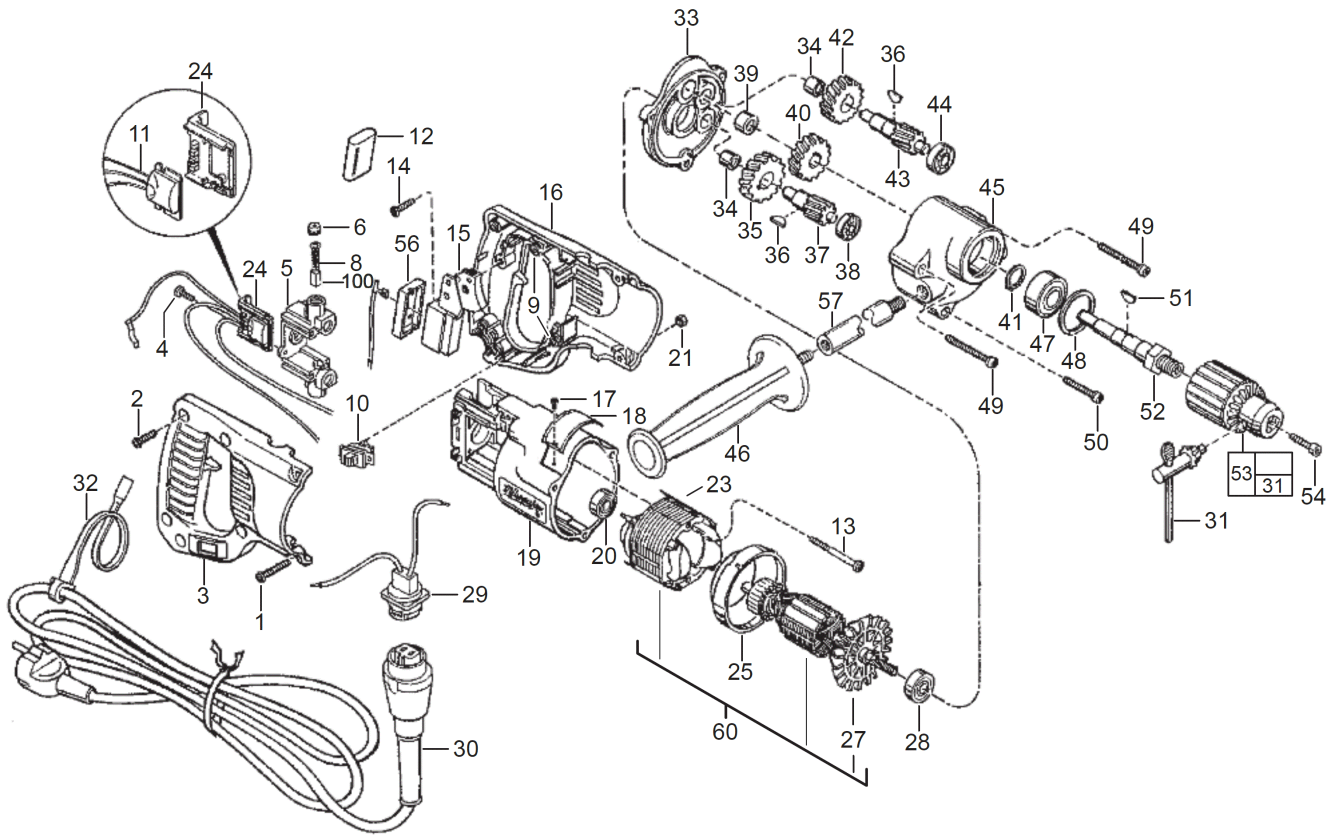

384495

Position	Quantity	Description	Part number	EAN
0001 1	2	SCHRAUBE	06822390	4058546068820
0002 2	5	SCHRAUBE	06827270	4058546068974
0003 3	1	GRIFF LINKS	31441666	4058546071493
0004 4	2	SCHRAUBE	06827240	4058546068936
0005 5	1	BUERSTENHALTER	4931494031	4058546429126
0006 6	2	BUERSTENABDECKUNG	Item discontinued(23440190)	
0008 7	2	KOHLEBUERSTE	22180915	4058546069834
0009 8	2	NIEDERHALTER	Item discontinued(14461001)	
0010 9	1	Schalter	Item discontinued(14200685)	
0011 10	1	ELEKTRONIK REMOTE ELECTRONIC AS	Item discontinued(14200605)	
0012 11	1	KONDENSATOR	Item discontinued(14200580)	
0013 12	2	SCHRAUBE	Item discontinued(06827410)	
0014 13	1	SCHRAUBE	06827270	4058546068974
0015 14	1	SCHALTER	23660208	4002395774074
0016 15	1	HANDGRIFFHAELFTE RE	31441661	4002395774524
0018 16	1	LEISTUNGSSCHILD	Item discontinued(12151107)	
0019 17	1	GEHAEUSE-MOTORSEITE	31500020	4058546071578
0020 18	1	KUGELLAGER	02040845	4058546067960
0021 19	2	MUTTER	06550835	4058546068516
0024 20	1	HALTERUNG	Item discontinued(43720176)	
0025 21	1	LUFTFUEHRUNGSRING	31050055	4058546071240
0026 22	1	ANKER KOMPLETT	Item discontinued(16341327)	
0027 23	1	VENTILATOR	22840531	4058546070335
0028 24	1	KUGELLAGER	02040911	4058546068004
0029 25	1	ANSCHLUSSBUCHSE	Item discontinued(22560120)	
0030 26	1	N871421 ANSCHLTG ANB4AQN3 IN QUIK LOK	4931624171	4002395710799
0033 27	1	LAGERSCHILD	28280611	4058546071059
0034 28	2	NADELLAGER	02501640	4058546068219
0035 29	1	GETRIEBE	Item discontinued(32401251)	
0036 30	2	KEIL	06420800	4058546068479
0037 31	1	SCHAFT	36662811	4058546072490
0038 32	1	KUGELLAGER	02040640	4058546067922
0039 33	1	NADELLAGER	02502440	4058546068257
0040 34	1	SPINDELRAD	4931494032	4058546429133
0041 35	1	BEFEST.-RING	34601200	4058546072285
0042 36	1	Zahnrad	Item discontinued(32752051)	
0043 37	1	SCHAFT	Item discontinued(36669670)	
0044 38	1	KUGELLAGER	02040820	4058546067953
0045 39	1	GETRIEBEPLATTE	Item discontinued(28141922)	
0046 40	1	ZUSATZHANDGRIFF	Item discontinued(43621265)	
0047 41	1	KUGELLAGER	02041536	4058546068110
0048 42	1	BEFEST.-RING	34802500	4058546072384
0049 43	2	KUGELLAGER	02041536	4058546068110
0051 44	1	KEIL	06422000	4058546068493
0052 45	1	SPINDEL	Item discontinued(38505475)	
0054 46	1	SCHRAUBE	06753150	4058546068714
0056 47	1	SCHUTZ	Item discontinued(45120470)	
0057 48	1	GRIFF	Item discontinued(43621170)	
0060 49	1	MOTOREINHEIT	4931441959	4002395180592
0100 50	1	KOHLEBUERSTEN-SET	4931511229	4058546650858