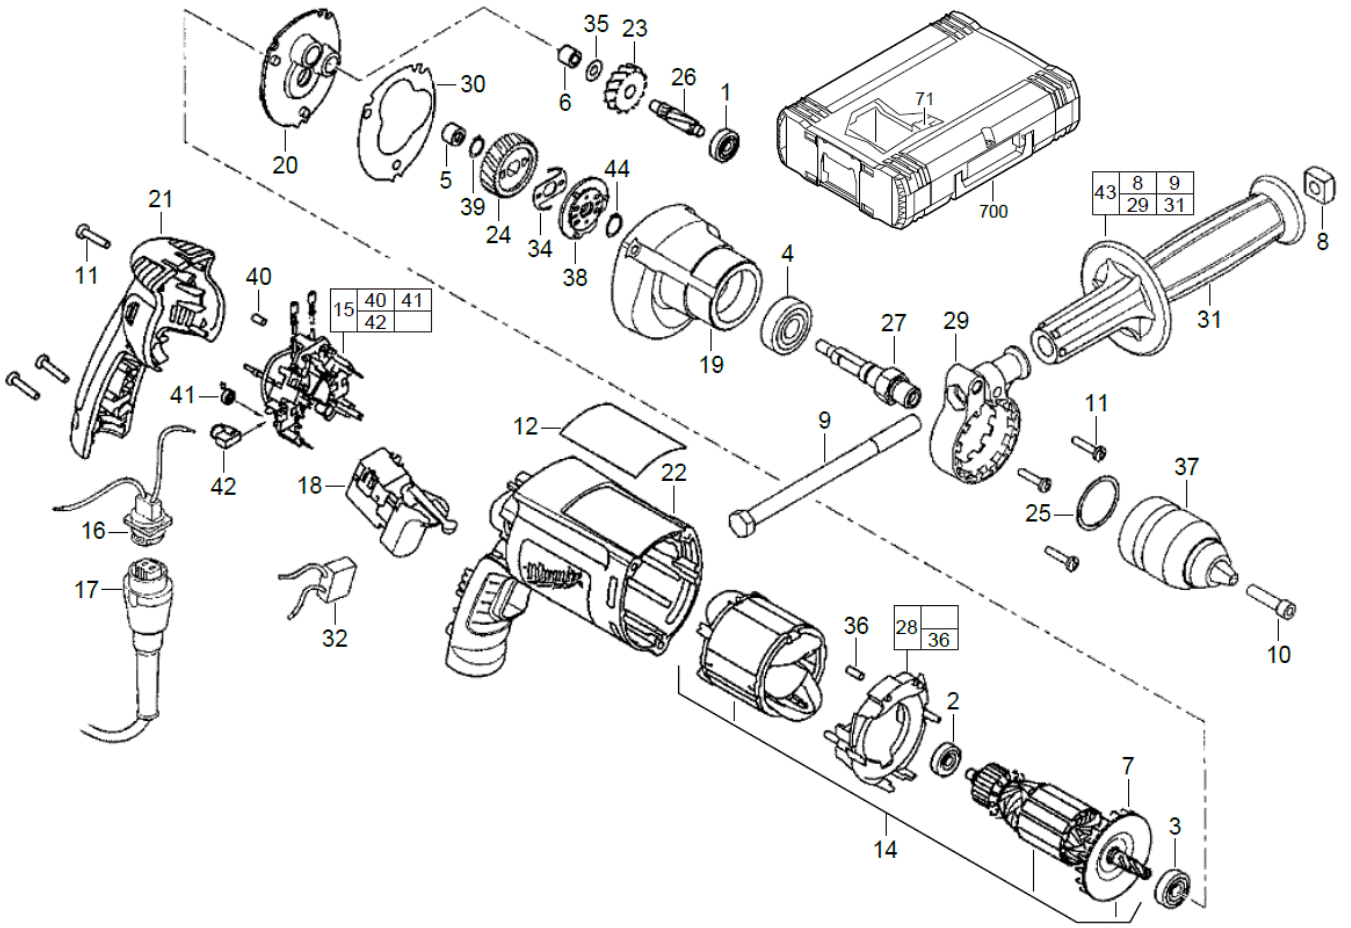

BOHRMASCHINE HDE13RQX GB1

30255 - HDE13RQX - 4000384520

Position	Quantity	Description	Part number	EAN
0001 1	1	KUGELLAGER	02040640	4058546067922
0002 2	1	KUGELLAGER	02040645	4058546067939
0003 3	1	KUGELLAGER	02040852	4058546067984
0004 4	1	RILLENKUGELLAGER	4931440556	4002395890767
0005 5	1	NADELLAGER	02501611	4058546068196
0006 6	1	NADELLAGER	02502400	4058546068233
0007 7	1	VENTILATOR	22840845	4058546070366
0008 8	1	VIERKANTMUTTER	06540325	4058546068509
0009 9	1	SCHRAUBE	06752850	4058546068660
0010 10	1	SCHRAUBE	06812925	4058546068776
0011 11	6	SCHRAUBE	06827275	4058546068981
0012 12	1	TYPENSCHILD	Item discontinued(12992673)	
0014 13	1	MOTOREINHEIT	Item discontinued(290820002)	
0015 14	1	BRUSH CARD 110V	Item discontinued(22181230)	
0016 15	1	KLINGENGEHAEUSE	Item discontinued(22561017)	
0017 16	1	KABEL	Item discontinued(22640676)	
0018 17	1	SCHALTER	Item discontinued(23662585)	
0019 18	1	GETRIEBEPLATTE	28142390	4058546070991
0020 19	1	LAGERSCHILD	28282320	4058546071110
0021 20	1	GRIFF	4931441584	4002395870486
0022 21	1	MOTOR HOUSING	201621001	4002395893799
0023 22	1	ZAHNRAD	32400100	4002395824304
0024 23	1	SPINDELRAD	32750101	4002395799053
0025 24	1	BEFEST.-RING	34802300	4058546072377
0026 25	1	VORGELEGEWELLE	36660100	4058546072469
0027 26	1	SPINDEL	38505752	4058546072612
0028 27	1	Luftfuehrungsring und Daempfungselemente	42140450	4058546072957
0029 28	1	HANDGRIFF	42680800	4058546073190
0030 29	1	DICHTUNG	43440985	4058546073459
0031 30	1	GRIFF	43620845	4058546073558
0032 31	1	KONDENSATOR	22330550	4058546070076
0034 32	1	SICHERUNGSRING	40508525	4058546072827
0035 33	1	SCHEIBE	45887990	4058546074920
0036 34	2	MARKIERSTIFT	45300030	4058546074609
0037 35	1	BOHRFUTTER SNP	42660755	4002395891436
0038 36	1	SPINDEL	14290040	4058546069520
0039 37	1	SPERRING	34600810	4058546072230
0040 38	1	STOPFEN	45300035	4058546074616
0041 39	2	FEDER	23521610	4058546070472
0042 40	2	KOHLEBUERSTE	Item discontinued(22181310)	
0043 41	1	HANDGRIFF	49150265	45242178346
0044 42	1	SPERRING	34600900	4058546072254
0071 43	1	EINLEGETEIL	Item discontinued(900001024)	
0700 44	1	SYSTEMKOFFER MILWAUKEE GR.1	4932378986	4002395349401