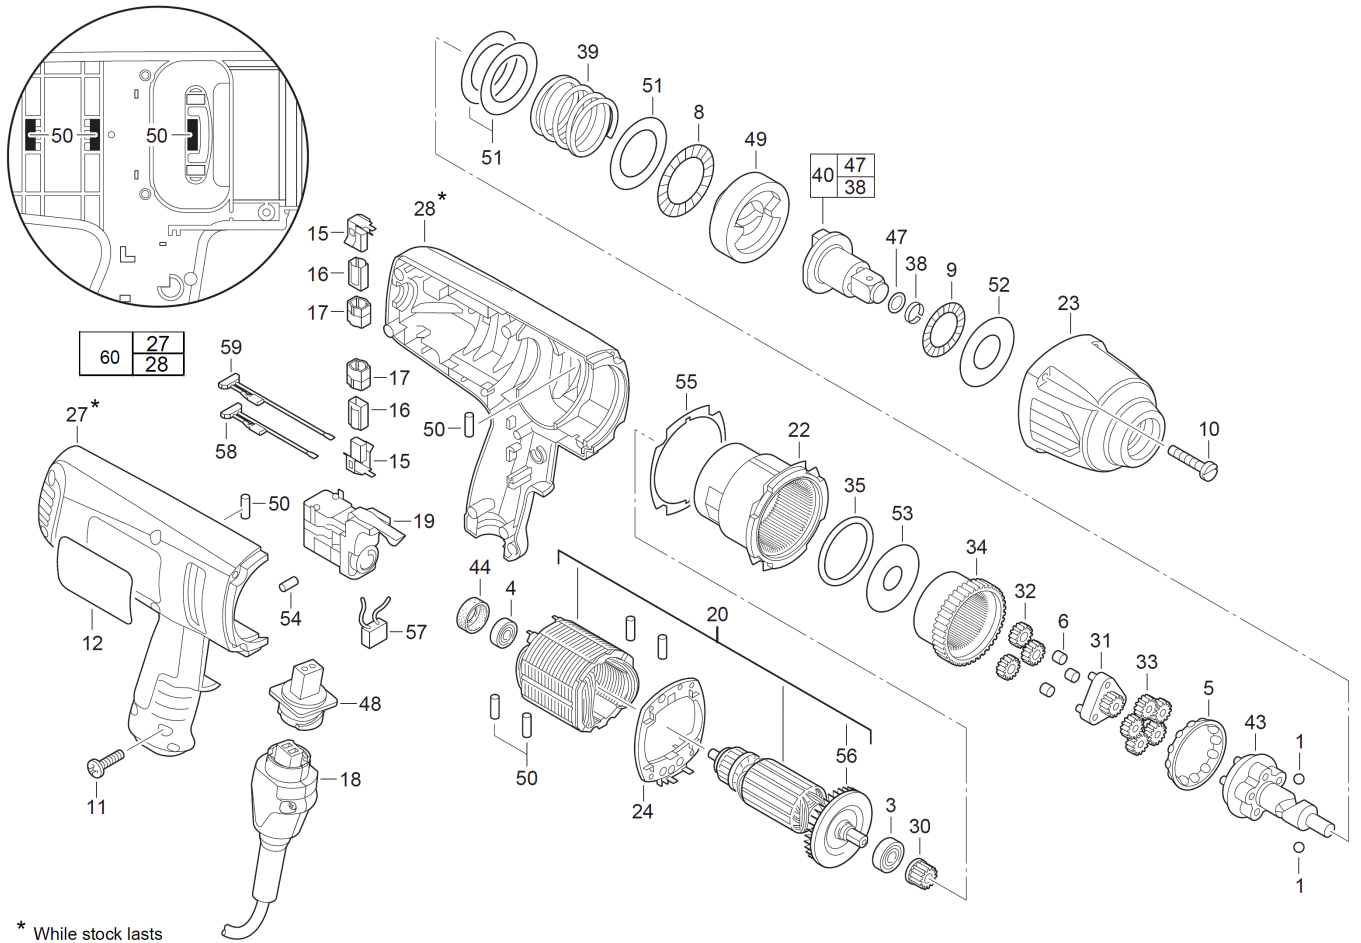

IPWE520RQ SCHLAGSCHRAUBER 3/4 IN2

907650 - IPWE520RQ - 4000384547

Position	Quantity	Description	Part number	EAN
0001 1	1	KUGEL	02020250	4058546067915
0003 2	1	KUGELLAGER	02040852	4058546067984
0004 3	1	KUGELLAGER	02040645	4058546067939
0005 4	1	LAGER	02400050	4058546068189
0006 5	1	LAGER	02503250	4058546068288
0008 6	1	LAGER	02800200	4058546068318
0009 7	1	LAGER	680658012	4002395825080
0010 8	1	SCHRAUBE	05885988	4058546068400
0011 9	1	SCHRAUBE	06956290	4058546069292
0012 10	1	FIRMENSCHILD	Item discontinued(12909076)	
0015 11	2	KOHLEBUERSTE	22180040	4058546069797
0016 12	2	BUERSTENHALTER	Item discontinued(22200110)	
0017 13	2	BUERSTENH.-ISOLAT.	Item discontinued(22200465)	
0018 14	1	N871421 ANSCHLTG ANB4AQN3 IN QUIK LOK	4931624171	4002395710799
0018 15	1	ANSCHLUSSLEITUNG CH	4931624181	4002395712076
0018 16	1	ANSCHLUSSLEITUNG AUS NZ	4931624342	4002395741120
0018 17	1	ANSCHLUSSLEITUNG GB2	4931624184	4002395712106
0019 18	1	SCHALTER	23662775	4058546070625
0020 19	1	MOTOREINHEIT	4931441579	4002395868568
0022 20	1	GETRIEBEPLATTE	Item discontinued(28140175)	
0023 21	1	GEHAEUSE	14380100	4058546069537
0024 22	1	LUFTFUEHRUNGSRING	Item discontinued(31152045)	
0027 23	1	GRIFF RECHTS	31442176	4058546071523
0028 24	1	GRIFF LINKS	31442181	4058546071530
0030 25	1	ZAHNRAD	32600150	4058546071868
0031 26	1	ZAHNRAD	32600175	4058546071882
0032 27	3	PLANETENGETRIEBE	32620200	4058546071929
0033 28	5	PLANETENGETRIEBE	32620215	4058546071943
0034 29	1	ZAHNRAD	32650005	4058546071967
0035 30	1	O-RING	Item discontinued(34400070)	
0038 31	1	RING	44904540	4002395736133
0039 32	1	FEDER	40500241	4058546072728
0040 33	1	Doepper	14730156	4002395736126
0043 34	1	WELLE	14730300	4058546069636
0044 35	1	GUMMIBUCHSE	42960015	4058546073299
0047 36	1	O-RING	34401210	4058546072094
0048 37	1	STECKER	Item discontinued(22569072)	
0049 38	1	STOESSEL	44820210	4058546074128
0050 39	6	NIEDERHALTER	45300025	4058546074593
0051 40	3	SCHEIBE	Item discontinued(45880535)	
0052 41	1	SCHEIBE	45881575	4058546074852
0053 42	1	SCHEIBE	45883250	4058546074876
0054 43	1	KUGEL	Item discontinued(45300021)	
0055 44	1	Dichtung	43440991	4058546073466
0056 45	1	VENTILATOR	22840375	4058546070328
0057 46	1	KONDENSATOR	22330550	4058546070076
0058 47	1	drosselspule	Item discontinued(23940275)	
0059 48	1	Drosselspule	Item discontinued(23940276)	
0060 49	1	GRIFFSCHALENPAAR	4931453959	4002395281862