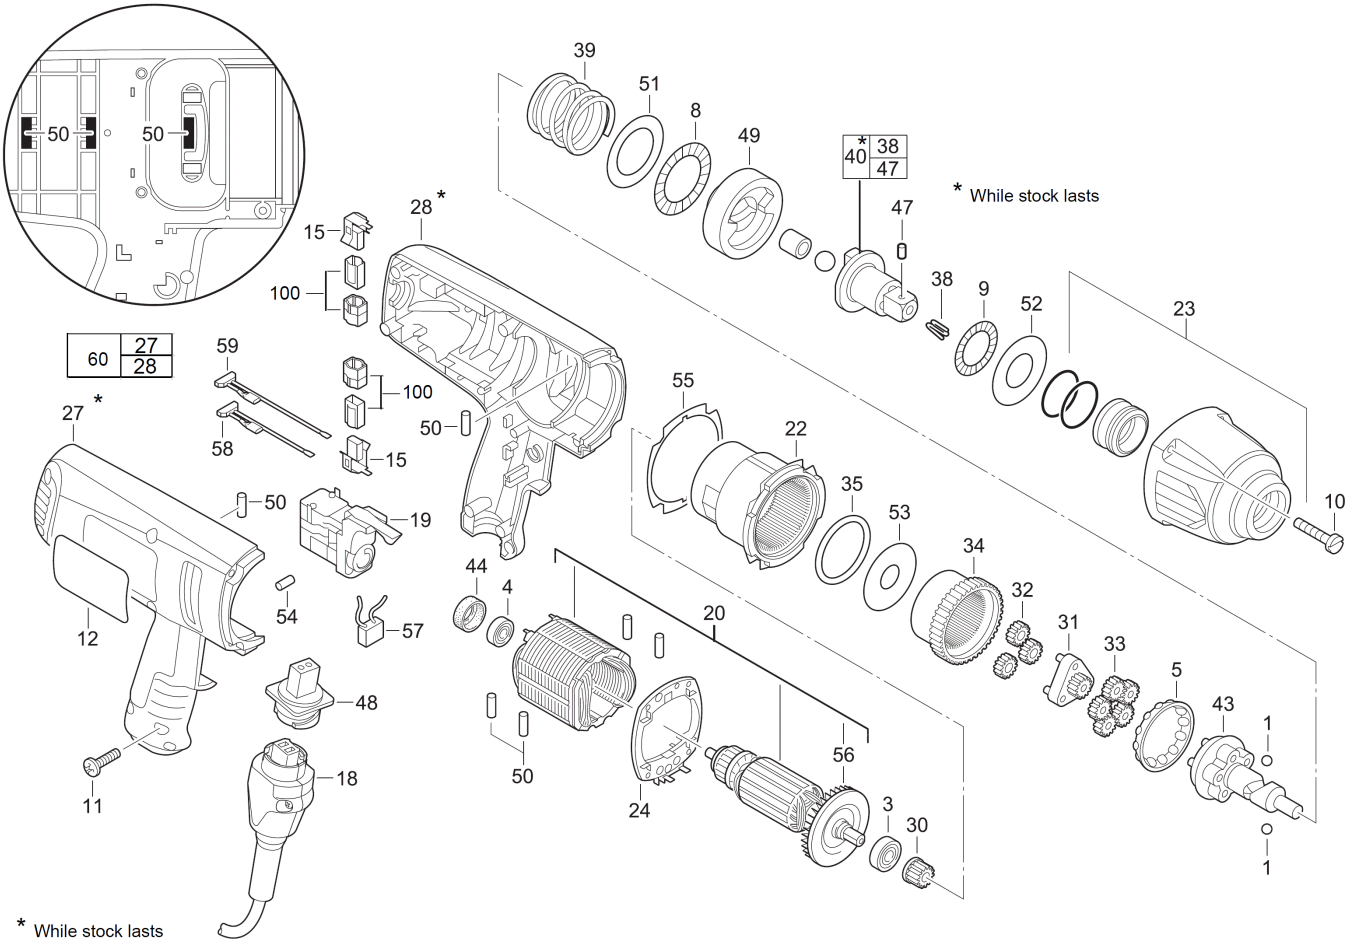

IPWE400RQ SCHLAGSCHRAUBER IN2

907250 - IPWE400RQ - 4000384549

Position	Quantity	Description	Part number	EAN
0001 1	2	KUGEL	02020250	4058546067915
0003 2	1	KUGELLAGER	02040852	4058546067984
0004 3	1	KUGELLAGER	02040645	4058546067939
0005 4	1	LAGER	02400050	4058546068189
0008 5	1	LAGER	02800200	4058546068318
0009 6	1	KUGELLAGER	680658012	4002395825080
0010 7	4	SCHRAUBE	05885988	4058546068400
0011 8	6	SCHRAUBE	06956290	4058546069292
0012 9	1	FIRMENSCHILD	Item discontinued(12209074)	
0015 10	2	KOHLEBUERSTE	22180040	4058546069797
0019 11	1	SCHALTER	23662775	4058546070625
0020 12	1	MOTOREINHEIT	4931441579	4002395868568
0022 13	1	GETRIEBEPLATTE	Item discontinued(28140175)	
0023 14	1	GEHAEUSE	14380100	4058546069537
0024 15	1	LUFTFUEHRUNGSRING	Item discontinued(31152045)	
0027 16	1	GRIFF RECHTS	31442176	4058546071523
0028 17	1	GRIFF LINKS	31442181	4058546071530
0030 18	1	ZAHNRAD	32600150	4058546071868
0031 19	1	ZAHNRAD	32600175	4058546071882
0032 20	8	PLANETENGETRIEBE	32620215	4058546071943
0033 21	5	PLANETENGETRIEBE	32620215	4058546071943
0034 22	1	ZAHNRAD	32650005	4058546071967
0035 23	1	O-RING	Item discontinued(34400070)	
0038 24	1	FEDER	691326001	4002395825097
0039 25	1	FEDER	40500241	4058546072728
0040 26	1	Doepper	Item discontinued(14730165)	
0043 27	1	WELLE	14730300	4058546069636
0044 28	1	GUMMIBUCHSE	42960015	4058546073299
0047 29	1	STIFT	Item discontinued(44601170)	
0048 30	1	STECKER	Item discontinued(22569072)	
0049 31	1	STOESSEL	Item discontinued(44820205)	
0050 32	6	NIEDERHALTER	45300025	4058546074593
0051 33	1	SCHEIBE	Item discontinued(45880535)	
0052 34	1	SCHEIBE	45881575	4058546074852
0053 35	1	SCHEIBE	45883250	4058546074876
0054 36	1	KUGEL	Item discontinued(45300021)	
0055 37	1	Dichtung	43440991	4058546073466
0056 38	1	VENTILATOR	22840375	4058546070328
0057 39	1	KONDENSATOR	22330550	4058546070076
0058 40	1	drosselspule	Item discontinued(23940275)	
0059 41	1	Drosselspule	Item discontinued(23940276)	
0060 42	1	GRIFFSCHALENPAAR	4931453959	4002395281862
0100 43	2	BUERSTENHALTER	Item discontinued(4931441799)	
0018 44	1	QUIK-LOK KABEL 4M	4932373502	4002395351725