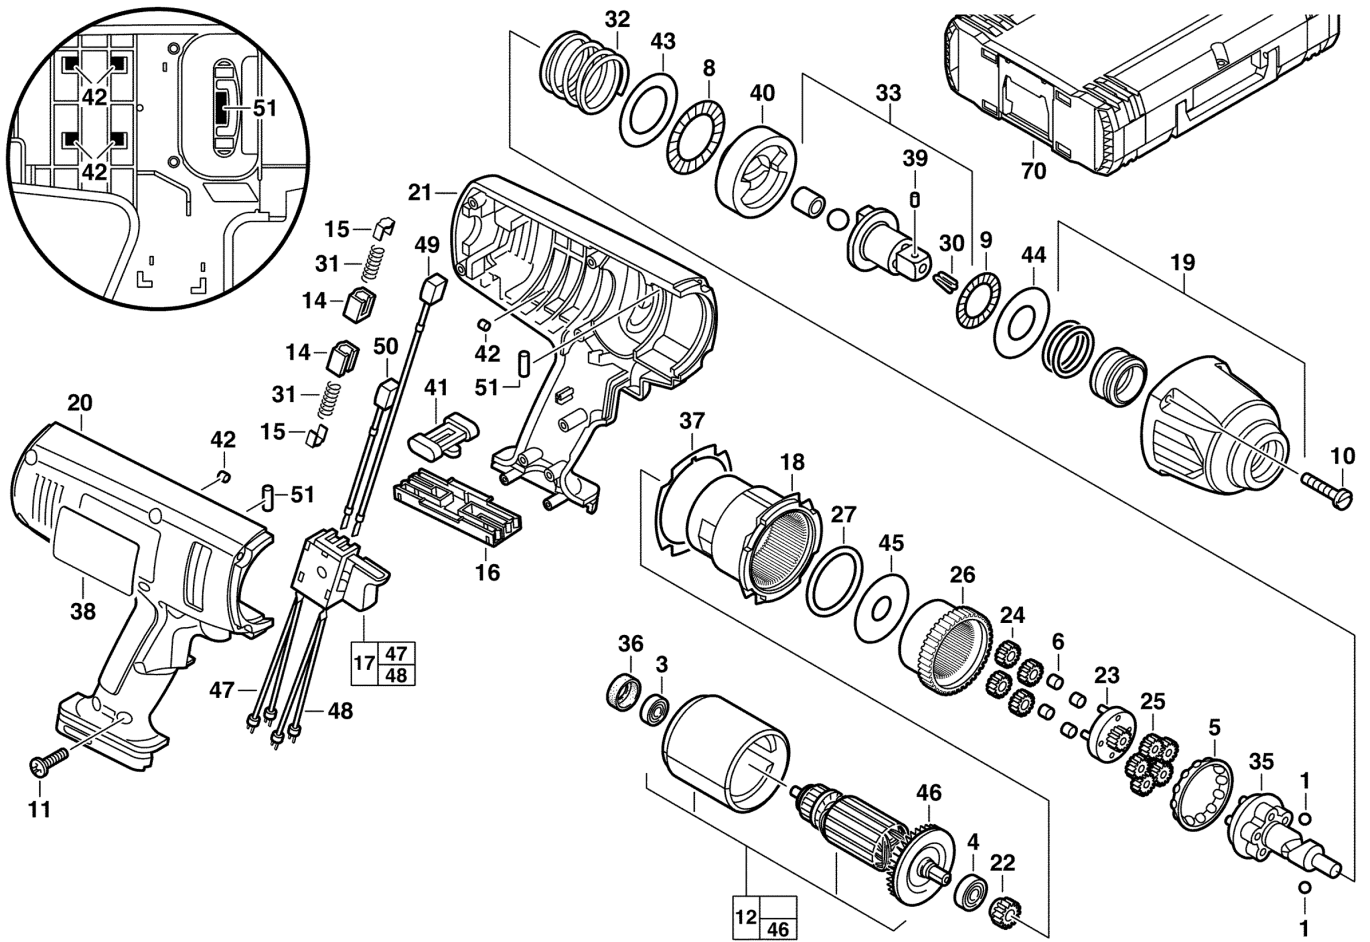

CLÉ CHOC 18V PIW 18

4933753005 - PIW18 - 4000384844

Position	Quantity	Description	Part number	EAN
0001 1	2	KUGEL	02020250	4058546067915
0003 2	1	KUGELLAGER	02040645	4058546067939
0004 3	1	KUGELLAGER	02040852	4058546067984
0005 4	1	LAGER	02400050	4058546068189
0006 5	4	Nadellager	02503260	4058546068295
0008 6	1	LAGER	02800200	4058546068318
0009 7	1	KUGELLAGER	680658012	4002395825080
0010 8	4	SCHRAUBE	05885988	4058546068400
0011 9	7	SCHRAUBE	06956290	4058546069292
0012 10	1	MOTOREINHEIT	Item discontinued(290780002)	
0014 11	2	BUERSTENHALTER	22200425	4058546069957
0015 12	2	FEDERKLEMME	22320420	4058546070045
0016 13	1	EINLEGETEIL	Item discontinued(4931363797)	
0017 14	1	SCHALTER	Item discontinued(23660106)	
0018 15	1	GETRIEBEPLATTE	Item discontinued(28140175)	
0019 16	1	GEHAEUSE	14380100	4058546069537
0020 17	1	GRIFF RECHTS	Item discontinued(31442186)	
0021 18	1	GRIFF LINKS	Item discontinued(31442191)	
0022 19	1	ZAHNRAD	Item discontinued(32600170)	
0023 20	1	ZAHNRAD	32600185	4058546071899
0024 21	4	PLANETENGETRIEBE	32620210	4058546071936
0025 22	5	PLANETENGETRIEBE	32620215	4058546071943
0026 23	1	ZAHNRAD	32650005	4058546071967
0027 24	1	O-RING	Item discontinued(34400070)	
0030 25	1	FEDER	691326001	4002395825097
0031 26	2	FEDER	40509079	4058546072902
0032 27	1	FEDER	40500241	4058546072728
0033 28	1	Doepper	Item discontinued(14730165)	
0035 29	1	WELLE	14730300	4058546069636
0036 30	1	GUMMIBUCHSE	42960015	4058546073299
0037 31	1	Dichtung	43440991	4058546073466
0038 32	1	FIRMENSCHILD	Item discontinued(12203400)	
0039 33	1	STIFT	Item discontinued(44601170)	
0040 34	1	STOESSEL	Item discontinued(44820205)	
0041 35	1	SCHIEBER	45240510	4058546074531
0042 36	8	KUGEL	Item discontinued(45300021)	
0043 37	1	SCHEIBE	Item discontinued(45880535)	
0044 38	1	SCHEIBE	45881575	4058546074852
0045 39	1	SCHEIBE	45883250	4058546074876
0046 40	1	VENTILATOR	22840375	4058546070328
0047 41	1	LEITUNG	Item discontinued(23943020)	
0048 42	1	LEITUNG	Item discontinued(23943010)	
0049 43	1	KOHLEBUERSTE	22182080	4002395735969
0050 44	1	KOHLEBUERSTE	22181980	4002395735945
0051 45	2	NIEDERHALTER	45300025	4058546074593
0070 46	1	SYSTEMKOFFER MILWAUKEE GR.1	4932378986	4002395349401