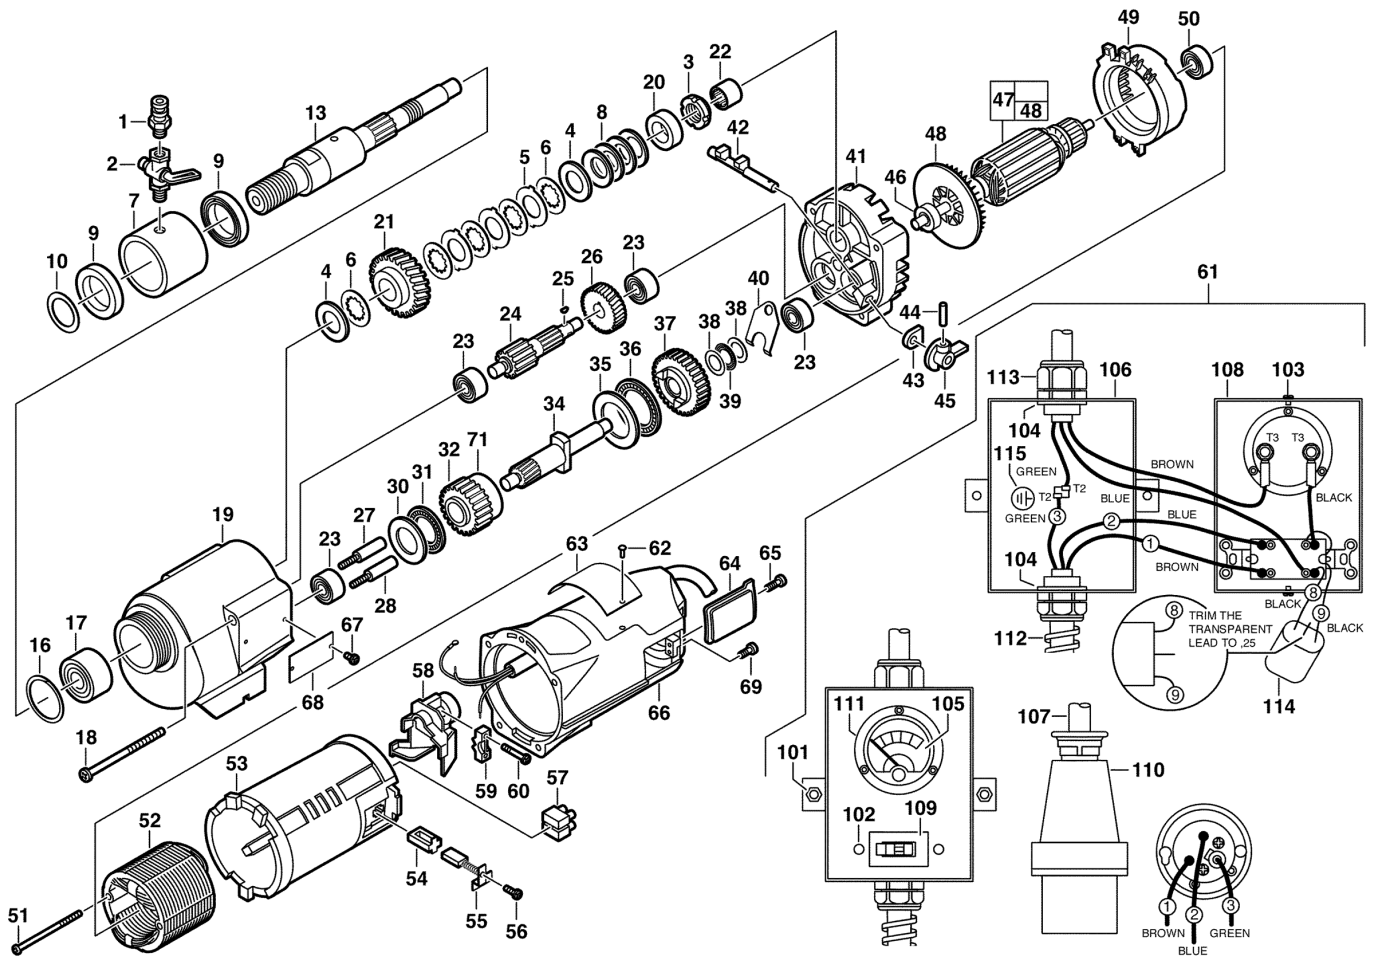

Position	Quantity	Description	Part number	EAN
0001 1	1	VERSCHRAUBUNG	42900210	4058546073282
0002 2	1	Abstellhahn	45800060	4058546074722
0003 3	1	SPANNMUTTER	06571050	4058546068547
0004 4	2	UNTERLEGSCHLEIBE	45881140	4058546074814
0005 5	3	SCHEIBE	43060160	4058546073312
0006 6	5	SCHEIBE	43060150	4058546073305
0007 7	1	BUCHSE	43760051	4058546073619
0008 8	4	DRUCKFEDER	40502150	4058546072780
0009 9	2	DICHTRING	45060635	4058546074326
0010 10	1	SCHEIBE, Kupfer	45888565	4002395906673
0013 11	1	SPINDEL	38506020	4058546072636
0016 12	1	BEFEST.-RING	34803800	4058546072407
0019 13	1	Getriebegehäuse	Item discontinued(28141870)	
0020 14	1	DISTANZRING	45361520	4058546074678
0021 15	1	SPINDELRAD	Item discontinued(32753430)	
0022 16	1	NADELLAGER	02504830	4002395841455
0023 17	3	KUGELLAGER	02041205	4058546068059
0024 18	1	SCHAFT	36663751	4058546072506
0025 19	1	KEIL	06421600	4058546068486
0026 20	1	ZAHNRAD	32401581	4058546071806
0027 21	2	DRUCKFEDER	40506300	4002395841400
0028 22	2	Druckhülse	44700100	4058546074074
0030 23	1	SCHEIBE	45880520	4058546074746
0032 24	1	ZAHNRAD	32100060	4058546071745
0034 25	1	SCHAFT	36140720	4058546072445
0035 26	1	SCHEIBE	45880530	4058546074753
0037 27	1	GETRIEBE	32100051	4058546071738
0038 28	2	SCHEIBE	45880510	4058546074739
0039 29	1	AXIALLAGER	02801200	4002395841431
0040 30	1	BUEGEL	45980090	4058546074982
0041 31	1	LAGERSCHILD	14130210	4058546069438
0042 32	1	SCHALTSCHIEBER	30150272	4058546071196
0043 33	2	DICHTUNG	43440580	4058546073428
0045 34	1	DRUECKER	25600056	4058546070878
0046 35	1	KUGELLAGER	4931440556	4002395890767
0047 36	1	ANKER KOMPLETT	Item discontinued(16700320)	
0048 37	1	Luftführungsring	Item discontinued(22840790)	
0049 38	1	LUFTFUEHRUNGSRING	42140291	4058546072940
0052 39	1	FELD F. ELEKTROMOTOR	Item discontinued(18700290)	
0053 40	1	ISOLATION-MODUL	23161410	4058546070397
0054 41	2	BUERSTENHALTER	22200680	4002395841417
0055 42	2	KOHLEBUERSTE	Item discontinued(22180702)	
0057 43	1	KANALPLATTE	Item discontinued(22560470)	
0058 44	1	HALTERUNG	22380140	4058546070113
0059 45	1	KLEMMSTUECK	Item discontinued(31170200)	
0062 46	1	NIET	Item discontinued(06721720)	
0063 47	1	NIET	Item discontinued(06721720)	
0064 48	2	BUERSTENABDECKUNG	22320350	4058546070021
0065 49	1	SCHRAUBE	06825316	4058546068851
0066 50	1	GEHAEUSE	28506363	4058546071165