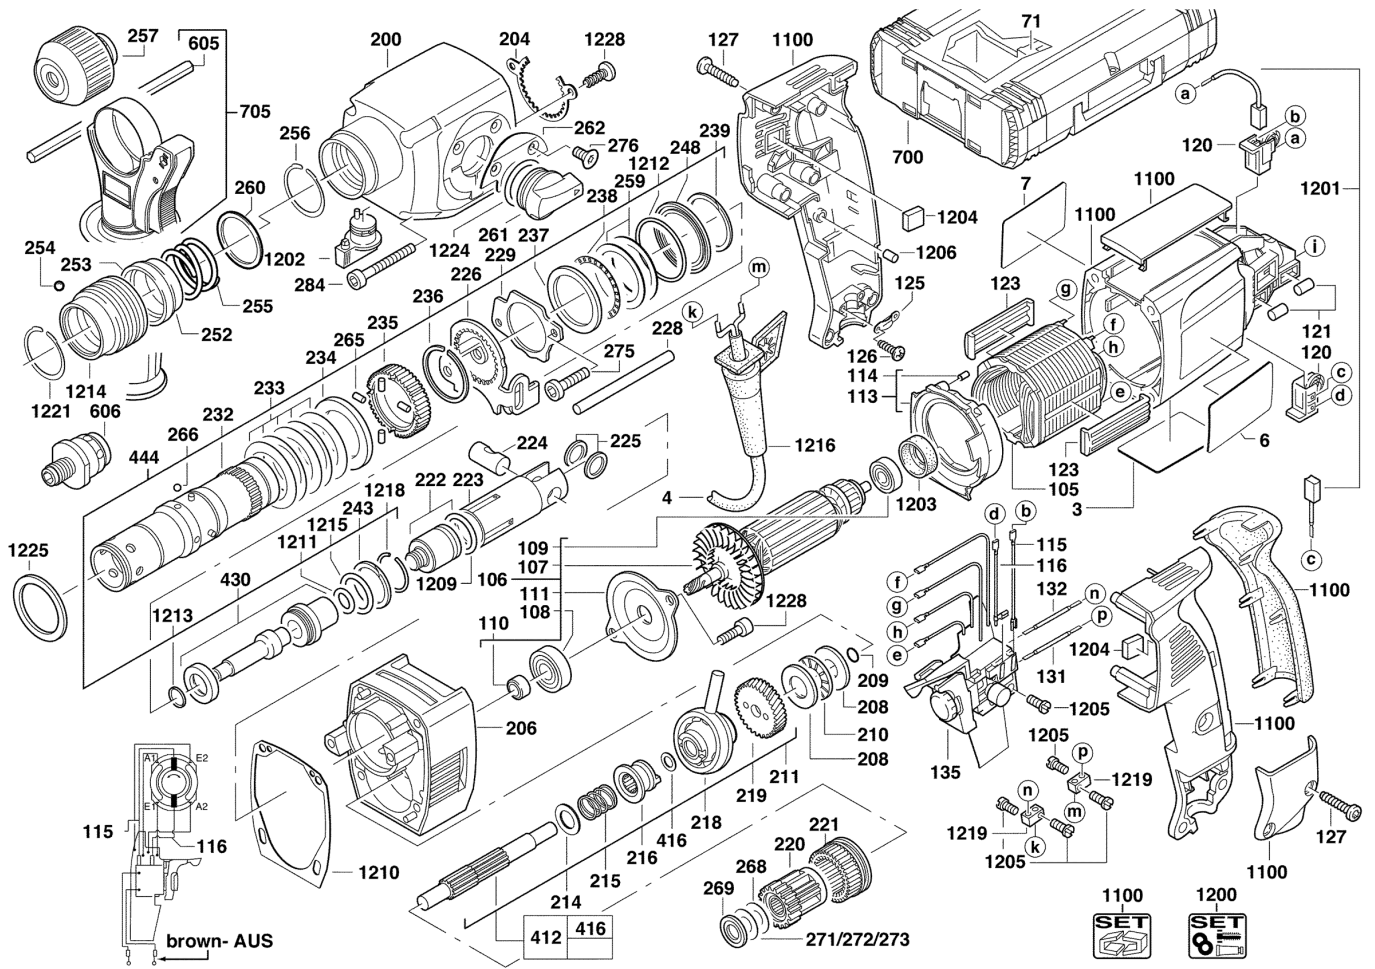

# ROTARY HAMMER PPH30X2E/ASK

4933382400 - PPH30X2E - 4000384940

Position	Quantity	Description	Part number	EAN
0003 1	1	LEISTUNGSSCHILD	Item discontinued(4931384943)	
0004 2	1	ANSCHLUSSLEITUNG	4931623311	4002395701292
0006 3	1	TYPENSCHILD	4931378806	4002395684755
0007 4	1	BOHRTABELLE	Item discontinued(4931382410)	
0071 5	1	EINSATZ	Item discontinued(4931379664)	
0105 6	1	FELD F. ELEKTROMOTOR	4931442731	4002395883929
0106 7	1	ANKER 220-240V RL 38X35	Item discontinued(4931379691)	
0107 8	1	VENTILATOR	4931342793	4002395628544
0108 9	1	D 625 KULA 6000-2Z C3 LDS18 TN9	4931368037	4002395670642
0109 10	1	KUGELLAGER	Item discontinued(4931624405)	
0110 11	1	DICHTBUCHSE	4931382148	4002395690558
0111 12	1	LAGERDECKEL	4931267585	4002395587636
0113 13	1	LUFTFUEHRUNGSRING	Item discontinued(4931342794)	
0114 14	4	NIEDERHALTER	4931332524	4002395614899
0115 15	1	LEITUNG	4931623349	4002395701551
0116 16	1	LEITUNG	4931623355	4002395701612
0120 17	2	BUERSTENHALTER	4931382268	4002395690961
0121 18	4	ROLLE	4931623123	4002395700509
0123 19	2	ZENTRIERLEISTE	4931342808	4002395628612
0125 20	1	KABELSCHELLE	4931256500	4002395586547
0126 21	2	SCHRAUBE	4931624538	4002395760039
0127 22	6	SCHRAUBE	4931618253	4002395694945
0131 23	1	LEITUNG	4931622948	4002395699773
0132 24	1	LEITUNG	4931623136	4002395700615
0135 25	1	DREHZAHLREGLER	Item discontinued(4931382842)	
0200 26	1	GETRIEBEKASTEN	Item discontinued(4931382379)	
0204 27	1	SPERRRING	4931331685	4002395613632
0206 28	1	LAGERSCHILD	Item discontinued(4931382381)	
0208 29	2	AXIALLAGERSCHEIBE	4931622575	4002395698509
0209 30	1	O-RING	4931941082	4002395706945
0210 31	1	AXIALNADELKRANZ	4931622567	4002395698448
0211 32	1	VORGELEGEWELLE	Item discontinued(4931379686)	
0214 33	1	SCHEIBE	4931621983	4002395696536
0215 34	1	DRUCKFEDER	4931379589	4002395687008
0216 35	1	KUPPLUNGSHUELSE	Item discontinued(4931379653)	
0218 36	1	TAUMELTRIEB	Item discontinued(4931379116)	
0219 37	1	VORGELEGERAD	4931379170	4002395686056
0220 38	1	PLANETENGETRIEBE	4931384918	4002395731206
0221 39	1	HOHLRAD	Item discontinued(4931331684)	
0222 40	1	SCHLAGKOERPER	4931455430	4002395176489
0223 41	1	ZYLINDER	4931379587	4002395686995
0224 42	1	ZYLINDERBOLZEN	4931331623	4002395613601
0225 43	2	SCHEIBE	4931400589	4002395765980
0226 44	1	SCHIEBER	Item discontinued(4931331724)	
0228 45	1	STIFT	4931623081	4002395700332
0229 46	1	HALTEBLECH	4931331787	4002395613908
0232 47	1	SPINDELHUELSE SW	4931417464	4002395833955
0233 48	5	TELLERFEDER	4931379071	4002395685653
0234 49	1	KUPPLUNGSSCHEIBE	4931379110	4002395685776
0235 50	1	SPINDELRAD	4931392752	4002395743292