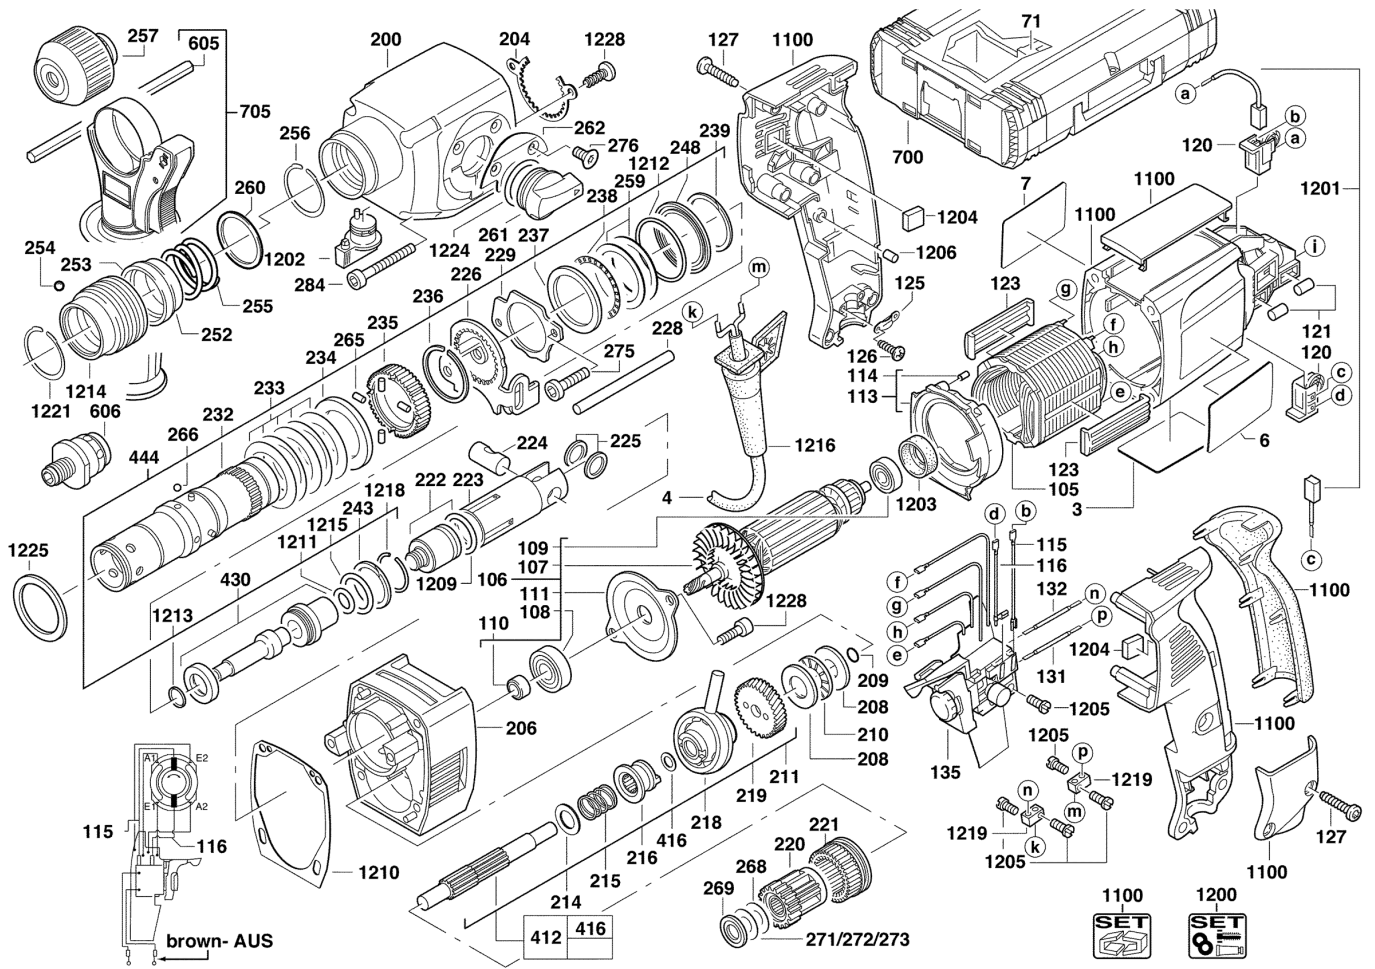

BOHRHAMMER PPH30X2E/ASK GB1

4933384092 - PPH30X2E - 4000384947

Position	Quantity	Description	Part number	EAN
0003 1	1	LEISTUNGSSCHILD	Item discontinued(4931384948)	
0004 2	1	ANSCHLUSSLEITUNG	Item discontinued(4931624010)	
0006 3	1	TYPENSCHILD	4931378806	4002395684755
0007 4	1	BOHRTABELLE	Item discontinued(4931382410)	
0071 5	1	EINSATZ	Item discontinued(4931379664)	
0105 6	1	FELD F. ELEKTROMOTOR	4931442742	4002395885213
0106 7	1	ANKER 110-120V RL 38X35	Item discontinued(4931382208)	
0107 8	1	VENTILATOR	4931342793	4002395628544
0108 9	1	D 625 KULA 6000-2Z C3 LDS18 TN9	4931368037	4002395670642
0109 10	1	KUGELLAGER	Item discontinued(4931624405)	
0110 11	1	DICHTBUCHSE	4931382148	4002395690558
0111 12	1	LAGERDECKEL	4931267585	4002395587636
0113 13	1	LUFTFUEHRUNGSRING	Item discontinued(4931342794)	
0114 14	4	NIEDERHALTER	4931332524	4002395614899
0115 15	1	LEITUNG	Item discontinued(4931623354)	
0116 16	1	LEITUNG	4931623355	4002395701612
0120 17	2	BUERSTENHALTER	4931382268	4002395690961
0121 18	4	ROLLE	4931623123	4002395700509
0123 19	2	ZENTRIERLEISTE	4931342808	4002395628612
0125 20	1	KABELSCHELLE	4931256500	4002395586547
0126 21	2	SCHRAUBE	4931624538	4002395760039
0127 22	6	SCHRAUBE	4931618253	4002395694945
0131 23	1	LEITUNG	Item discontinued(4931623466)	
0132 24	1	LEITUNG	Item discontinued(4931623467)	
0135 25	1	DREHZAHLREGLER	Item discontinued(4931384098)	
0200 26	1	GETRIEBEKASTEN	Item discontinued(4931382379)	
0204 27	1	SPERRRING	4931331685	4002395613632
0206 28	1	LAGERSCHILD	Item discontinued(4931382381)	
0208 29	2	AXIALLAGERSCHEIBE	4931622575	4002395698509
0209 30	1	O-RING	4931941082	4002395706945
0210 31	1	AXIALNADELKRANZ	4931622567	4002395698448
0211 32	1	VORGELEGEWELLE	Item discontinued(4931379686)	
0214 33	1	SCHEIBE	4931621983	4002395696536
0215 34	1	DRUCKFEDER	4931379589	4002395687008
0216 35	1	KUPPLUNGSHUELSE	Item discontinued(4931379653)	
0218 36	1	TAUMELTRIEB	Item discontinued(4931379116)	
0219 37	1	VORGELEGERAD	4931379170	4002395686056
0220 38	1	PLANETENGETRIEBE	4931384918	4002395731206
0221 39	1	HOHLRAD	Item discontinued(4931331684)	
0222 40	1	SCHLAGKOERPER	4931455430	4002395176489
0223 41	1	ZYLINDER	4931379587	4002395686995
0224 42	1	ZYLINDERBOLZEN	4931331623	4002395613601
0225 43	2	SCHEIBE	4931400589	4002395765980
0226 44	1	SCHIEBER	Item discontinued(4931331724)	
0228 45	1	STIFT	4931623081	4002395700332
0229 46	1	HALTEBLECH	4931331787	4002395613908
0232 47	1	SPINDELHUELSE SW	4931417464	4002395833955
0233 48	5	TELLERFEDER	4931379071	4002395685653
0234 49	1	KUPPLUNGSSCHEIBE	4931379110	4002395685776
0235 50	1	SPINDELRAD	4931392752	4002395743292