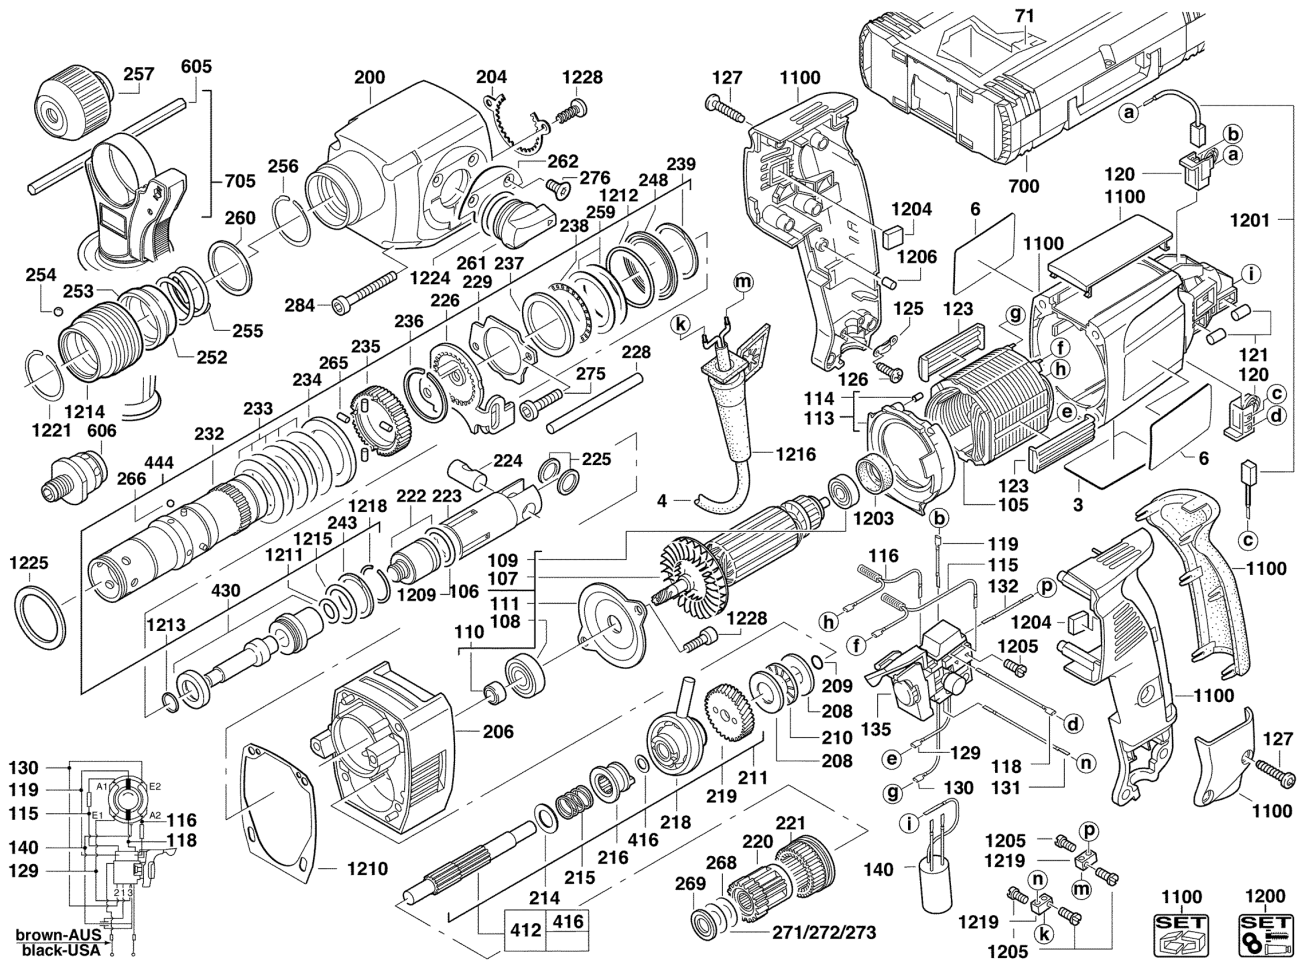

Position	Quantity	Description	Part number	EAN
0003 1	1	LEISTUNGSSCHILD	Item discontinued(4931384953)	
0004 2	1	ANSCHLUSSLEITUNG	4931623311	4002395701292
0006 3	2	TYPENSCHILD	4931378806	4002395684755
0071 4	1	EINSATZ	Item discontinued(4931379664)	
0105 5	1	FELD F. ELEKTROMOTOR	4931442733	4002395883943
0106 6	1	ANKER 230-240V RL 38X35	Item discontinued(4931344061)	
0107 7	1	VENTILATOR	4931342793	4002395628544
0108 8	1	D 625 KULA 6000-2Z C3 LDS18 TN9	4931368037	4002395670642
0109 9	1	KUGELLAGER	Item discontinued(4931624405)	
0110 10	1	DICHTBUCHSE	4931382148	4002395690558
0111 11	1	LAGERDECKEL	4931267585	4002395587636
0113 12	1	LUFTFUEHRUNGSRING	Item discontinued(4931342794)	
0114 13	4	NIEDERHALTER	4931332524	4002395614899
0115 14	1	DROSSEL	4931623121	4002395700486
0116 15	1	DROSSEL	4931623122	4002395700493
0118 16	1	LEITUNG	4931623125	4002395700523
0119 17	1	LEITUNG	4931623126	4002395700530
0120 18	2	BUERSTENHALTER	4931382268	4002395690961
0121 19	4	ROLLE	4931623123	4002395700509
0123 20	2	ZENTRIERLEISTE	4931342808	4002395628612
0125 21	1	KABELSCHELLE	4931256500	4002395586547
0126 22	2	SCHRAUBE	4931624538	4002395760039
0127 23	6	SCHRAUBE	4931618253	4002395694945
0129 24	1	LEITUNG	4931623127	4002395700547
0130 25	1	LEITUNG	4931623196	4002395700967
0131 26	1	LEITUNG	4931622948	4002395699773
0132 27	1	LEITUNG	4931623136	4002395700615
0135 28	1	STEUERSCHALTER RL M EXT TRIAC SW	4931417945	4002395852062
0140 29	1	KONDENSATOR	4931276760	4002395589159
0200 30	1	GETRIEBEKASTEN	Item discontinued(4931382394)	
0204 31	1	SPERRRING	4931331685	4002395613632
0206 32	1	LAGERSCHILD	Item discontinued(4931382381)	
0208 33	2	AXIALLAGERSCHEIBE	4931622575	4002395698509
0209 34	1	O-RING	4931941082	4002395706945
0210 35	1	AXIALNADELKRANZ	4931622567	4002395698448
0211 36	1	VORGELEGEWELLE	Item discontinued(4931379284)	
0214 37	1	SCHEIBE	4931621983	4002395696536
0215 38	1	DRUCKFEDER	4931379589	4002395687008
0216 39	1	KUPPLUNGSHUELSE	4931379649	4002395687183
0218 40	1	TAUMELTRIEB	Item discontinued(4931379116)	
0219 41	1	VORGELEGERAD	Item discontinued(4931387316)	
0220 42	1	PLANETENGETRIEBE	4931384917	4002395731190
0221 43	1	HOHLRAD	4931331769	4002395613854
0222 44	1	SCHLAGKOERPER	4931455430	4002395176489
0223 45	1	ZYLINDER	4931379587	4002395686995
0224 46	1	ZYLINDERBOLZEN	4931331623	4002395613601
0225 47	2	SCHEIBE	4931400589	4002395765980
0226 48	1	SCHIEBER	4931331752	4002395613816
0228 49	1	STIFT	4931623081	4002395700332
0229 50	1	HALTEBLECH	4931331787	4002395613908