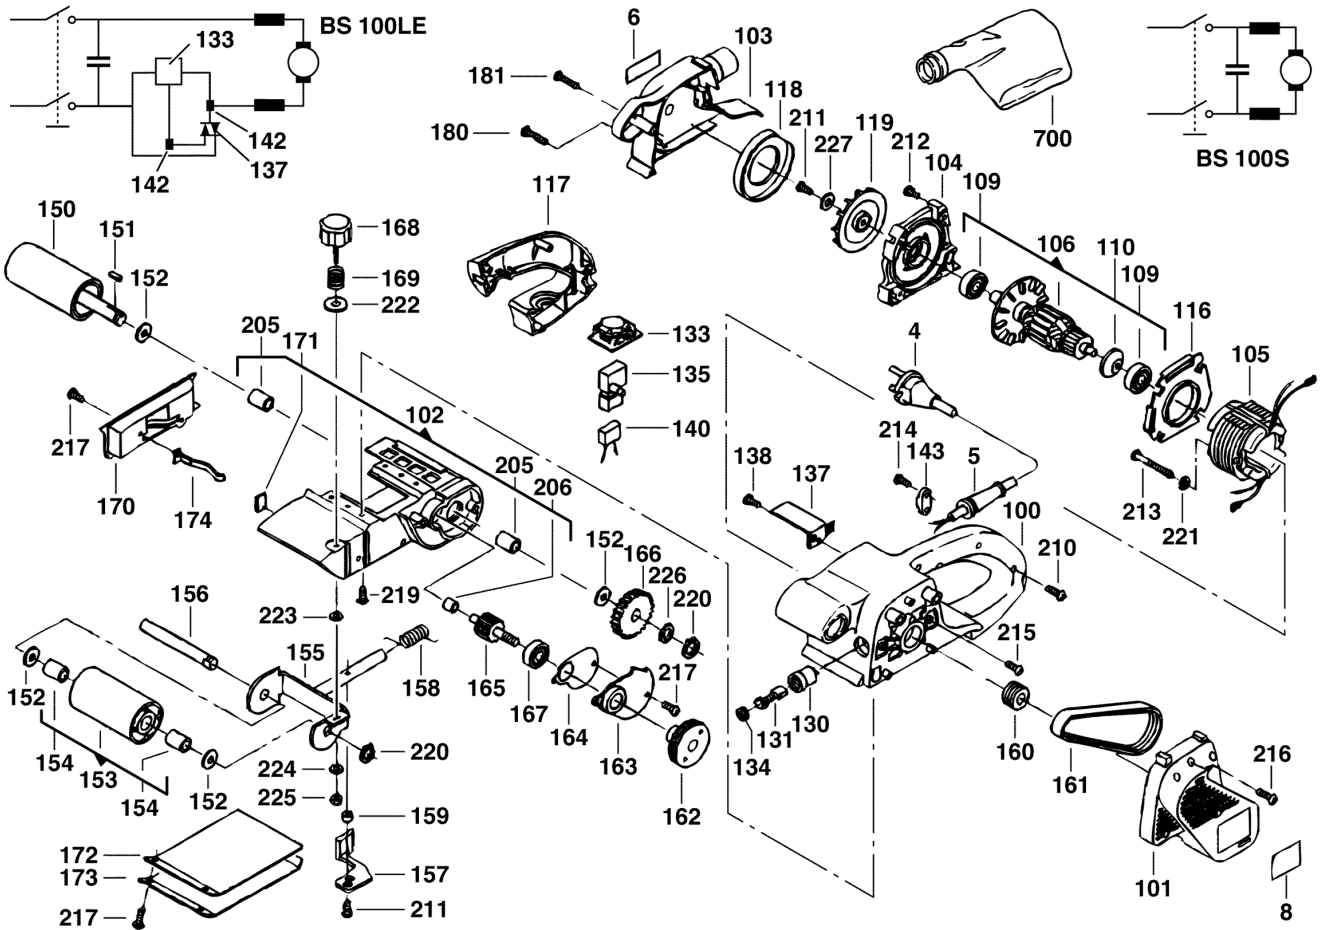

BS100LE BANDSCHLEIFER IN2

4933385150 - BS100LE - 4000385151

Position	Quantity	Description	Part number	EAN
0004 1	1	ANSCHLUSSLEITUNG	4931250832	4002395586042
0005 2	1	KABELSCHUTZSCHLAUCH	4931375305	4002395680092
0006 3	1	LEISTUNGSSCHILD	Item discontinued(4931385158)	
0008 4	1	FIRMENSCHILD	Item discontinued(4931385166)	
0100 5	1	MOTORGEHAEUSE MI-RT	Item discontinued(4931385160)	
0101 6	1	RIEMENSCHUTZ	4931375309	4002395680139
0102 7	1	GRUNDKOERPER	4931385162	4002395738090
0103 8	1	GEBLAESEDECKEL	Item discontinued(4931385164)	
0104 9	1	LAGERSCHILD	4931375296	4002395680009
0105 10	1	FELD F. ELEKTROMOTOR	4931278688	4002395589630
0106 11	1	ANKER 230-240V	4931375297	4002395680016
0109 12	2	KUGELLAGER	4931913855	4002395706495
0110 13	1	DICHTRING	Item discontinued(4931278753)	
0116 14	1	LUFTFUEHRUNGRRING	4931375298	4002395680023
0117 15	1	HANDGRIFFDECKEL	Item discontinued(4931385161)	
0118 16	1	LUFTFUEHRUNGSRING	Item discontinued(4931278709)	
0119 17	1	LUEFTER	4931375295	4002395679997
0130 18	2	BUERSTENHALTER	4931375310	4002395680146
0131 19	1	KOEHLEBUERSTEN-SET	4931375311	4002395680153
0133 20	1	ELECTRONIK-BAUSTEIN	4931375301	4002395680054
0134 21	2	BUERSTENHALTERKAPPE	4931375312	4002395680160
0135 22	1	SCHALTER	4931385159	4002395738076
0137 23	1	TRIAC	Item discontinued(4931375303)	
0138 24	3	SCHRAUBE	Item discontinued(4931278748)	
0140 25	1	KONDENSATOR	4931309142	4002395594221
0142 26	2	SCHALTERKLEMME	4931239963	4002395584796
0143 27	1	KABELSCHELLE	Item discontinued(4931375304)	
0150 28	1	ANTRIEBSROLLE	4931278727	4002395589791
0151 29	1	FEDER	4931610418	4002395694020
0152 30	4	SCHEIBE	4931278754	4002395590049
0153 31	1	LENKROLLE	4931278741	4002395589920
0154 32	4	LAGERBUECHSE	4931278756	4002395590056
0155 33	1	LENKROLLENTRAEGER	4931345231	4002395632657
0156 34	1	LENKROLLENACHSE	4931278736	4002395589876
0157 35	1	SPANNHEBEL	4931345232	4002395632664
0158 36	1	FEDER	4931278738	4002395589890
0159 37	1	DISTANZBUCHSE	4931278739	4002395589906
0160 38	1	RIEMENSCHLEIBE	4931278723	4002395589753
0161 39	1	ZAHNRIEMEN	4931278724	4002395589760
0162 40	1	RIEMENSCHLEIBE	4931278733	4002395589845
0163 41	1	GETRIEBEDECKEL	4931278732	4002395589838
0164 42	1	DICHTUNG	4931278770	4002395590087
0165 43	1	RITZEL	4931313801	4002395598052
0166 44	1	ZAHNRAD	4931278730	4002395589814
0167 45	1	KUGELLAGER	4931918146	4002395706532
0168 46	1	Knebelbolzen, schwarz	4931375313	4002395680177
0169 47	1	FEDER	4931278729	4002395589807
0170 48	1	ABDECKUNG MI-RT	4931385165	4002395738113
0171 49	3	FUEHRUNG	4931375315	4002395680191
0172 50	1	BANDAUFLAGE	4931345233	4002395632671