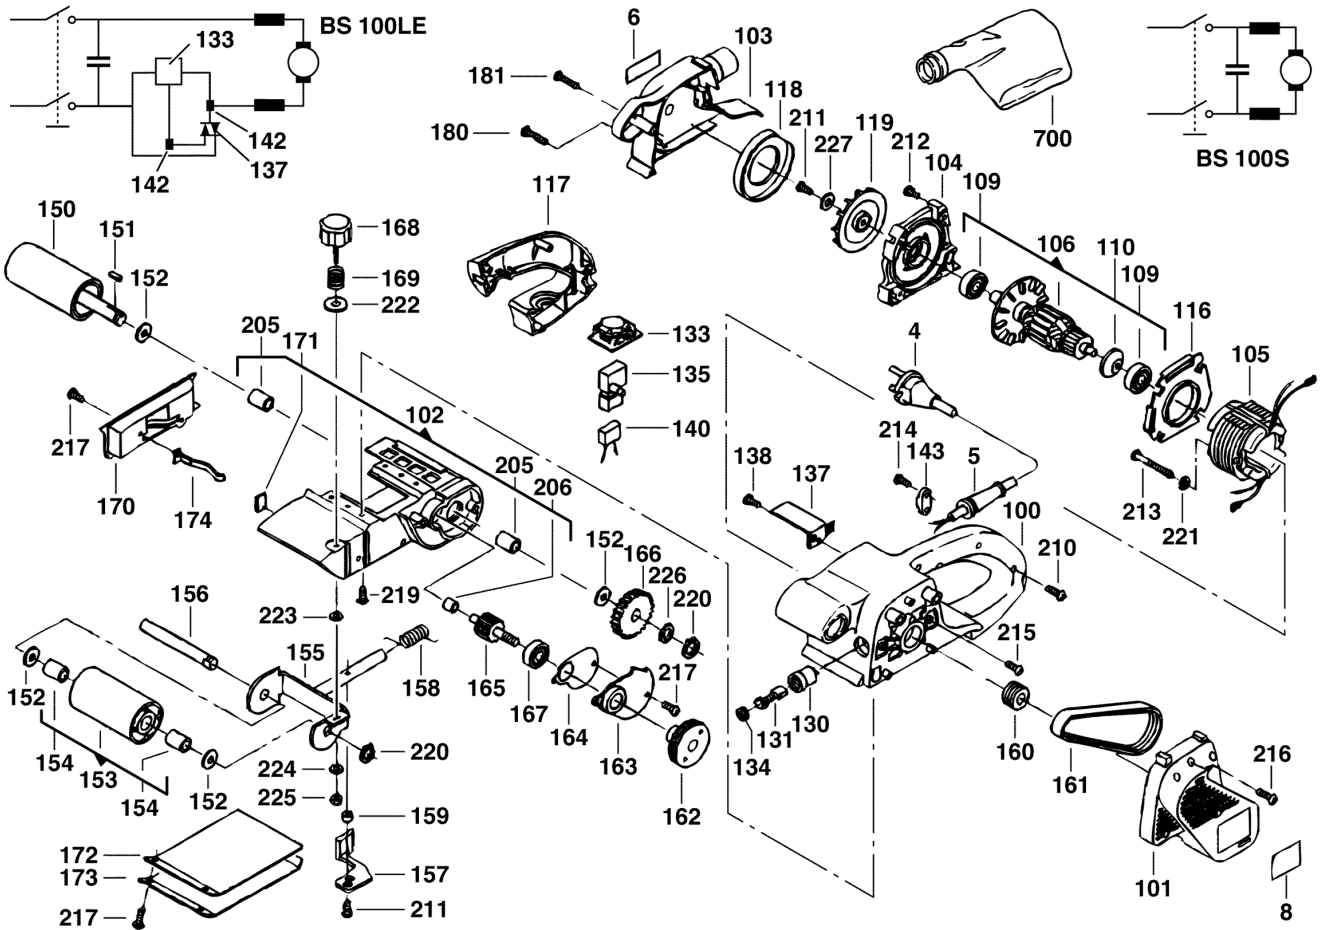

BS100S BANDSAEGE GB2

4933385170 - BS100S - 4000385171

Position	Quantity	Description	Part number	EAN
0004 1	1	ANSCHLUSSLEITUNG	Item discontinued(4931623817)	
0005 2	1	KABELSCHUTZSCHLAUCH	4931375305	4002395680092
0006 3	1	LEISTUNGSSCHILD	Item discontinued(4931385174)	
0008 4	1	FIRMENSCHILD	Item discontinued(4931385166)	
0100 5	1	MOTORGEHAEUSE	Item discontinued(4931385167)	
0101 6	1	RIEMENSCHUTZ	4931375309	4002395680139
0102 7	1	GRUNDKOERPER	4931385162	4002395738090
0103 8	1	GEBLAESEDECKEL	Item discontinued(4931385164)	
0104 9	1	LAGERSCHILD	4931375296	4002395680009
0105 10	1	FELD F. ELEKTROMOTOR	4931278688	4002395589630
0106 11	1	ANKER 230-240V	4931375297	4002395680016
0109 12	2	KUGELLAGER	4931913855	4002395706495
0110 13	1	DICHTRING	Item discontinued(4931278753)	
0116 14	1	LUFTFUEHRUNGRRING	4931375298	4002395680023
0117 15	1	HANDGRIFFDECKEL	Item discontinued(4931385168)	
0118 16	1	LUFTFUEHRUNGSRING	Item discontinued(4931278709)	
0119 17	1	LUEFTER	4931375295	4002395679997
0130 18	2	BUERSTENHALTER	4931375310	4002395680146
0131 19	1	KOEHLEBUERSTEN-SET	4931375311	4002395680153
0134 20	2	BUERSTENHALTERKAPPE	4931375312	4002395680160
0135 21	1	SCHALTER	4931385159	4002395738076
0140 22	1	KONDENSATOR	4931309142	4002395594221
0143 23	1	KABELSCHELLE	Item discontinued(4931375304)	
0150 24	1	ANTRIEBSROLLE	4931278727	4002395589791
0151 25	1	FEDER	4931610418	4002395694020
0152 26	4	SCHEIBE	4931278754	4002395590049
0153 27	1	LENKROLLE	4931278741	4002395589920
0154 28	4	LAGERBUECHSE	4931278756	4002395590056
0155 29	1	LENKROLLENTRAEGER	4931278737	4002395589883
0156 30	1	LENKROLLENACHSE	4931278736	4002395589876
0157 31	1	SPANNHEBEL	4931345232	4002395632664
0158 32	1	FEDER	4931278738	4002395589890
0159 33	1	DISTANZBUCHSE	4931278739	4002395589906
0160 34	1	RIEMENSCHLEIBE	4931278723	4002395589753
0161 35	1	ZAHNRIEMEN	4931278724	4002395589760
0162 36	1	RIEMENSCHLEIBE	4931278733	4002395589845
0163 37	1	GETRIEBEDECKEL	4931278732	4002395589838
0164 38	1	DICHTUNG	4931278770	4002395590087
0165 39	1	RITZEL	4931313801	4002395598052
0166 40	1	ZAHNRAD	4931278730	4002395589814
0167 41	1	KUGELLAGER	4931918146	4002395706532
0168 42	1	Knebelbolzen, schwarz	4931375313	4002395680177
0169 43	1	FEDER	4931278729	4002395589807
0170 44	1	ABDECKUNG MI-RT	4931385165	4002395738113
0171 45	3	FUEHRUNG	4931375315	4002395680191
0172 46	1	BANDAUFPLAGE	4931345233	4002395632671
0173 47	1	Schaltschieber	4931345234	4002395632688
0174 48	1	FEDER	4931278699	4002395589654
0180 49	4	SCHRAUBE	Item discontinued(4931345225)	
0181 50	1	SCHRAUBE	Item discontinued(4931375293)	