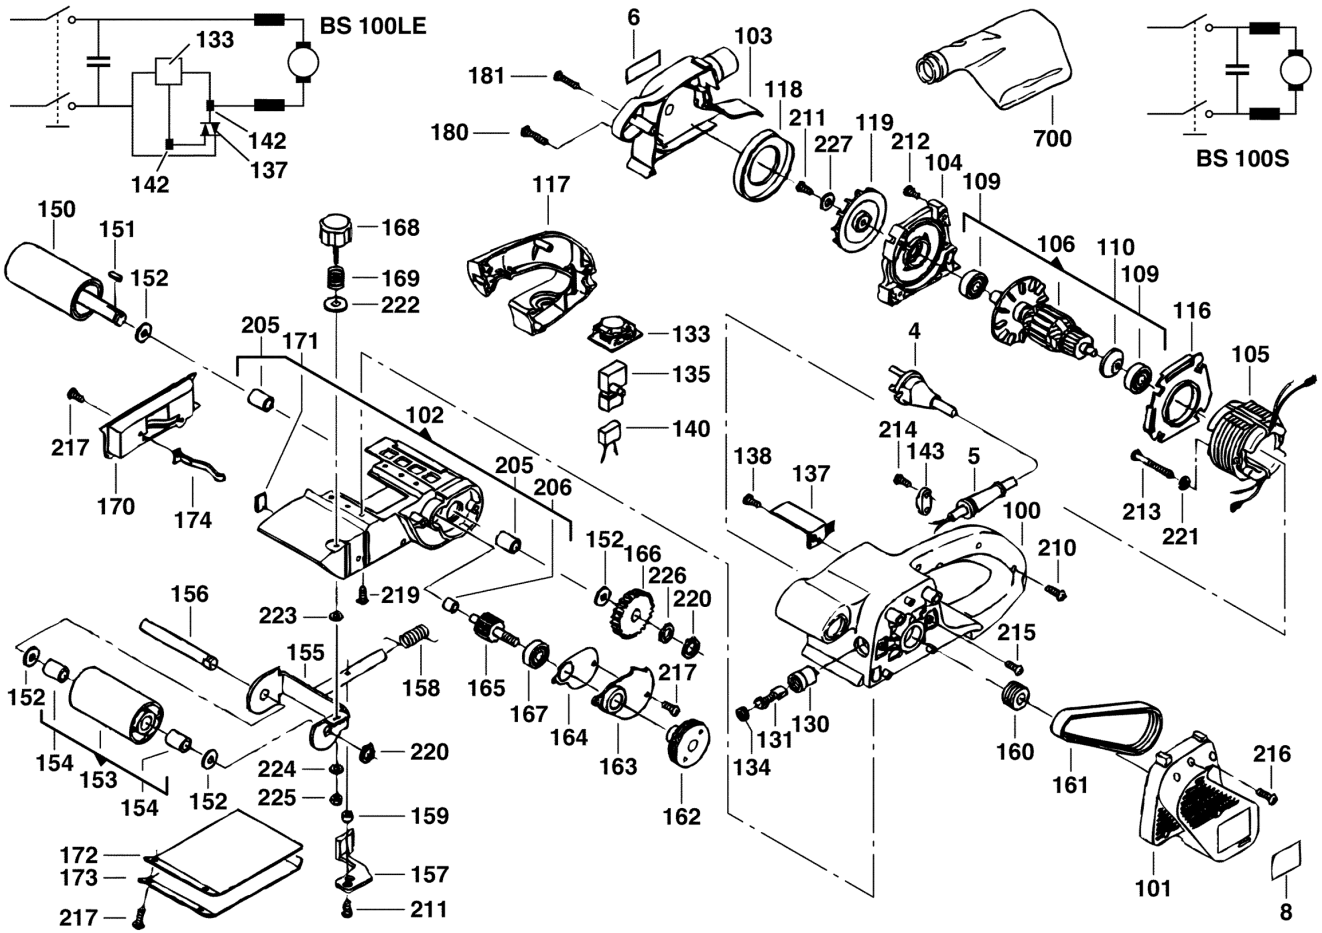

EL. BREITBANDSCHL. BS100S GB1

4933385175 - BS100S - 4000385176

Position	Quantity	Description	Part number	EAN
0004 1	1	ANSCHLUSSLEITUNG	Item discontinued(4931623823)	
0005 2	1	KABELSCHUTZSCHLAUCH	Item discontinued(4931375355)	
0006 3	1	LEISTUNGSSCHILD	Item discontinued(4931385178)	
0008 4	1	FIRMENSCHILD	Item discontinued(4931385166)	
0100 5	1	MOTORGEHAEUSE	Item discontinued(4931385167)	
0101 6	1	RIEMENSCHUTZ	4931375309	4002395680139
0102 7	1	GRUNDKOERPER	4931385162	4002395738090
0103 8	1	GEBLAESEDECKEL	Item discontinued(4931385164)	
0104 9	1	LAGERSCHILD	4931375296	4002395680009
0105 10	1	FELD F. ELEKTROMOTOR	Item discontinued(4931375352)	
0106 11	1	ANKER 110V	Item discontinued(4931375353)	
0109 12	2	KUGELLAGER	4931913855	4002395706495
0110 13	1	DICHTRING	Item discontinued(4931278753)	
0116 14	1	LUFTFUEHRUNGRRING	4931375298	4002395680023
0117 15	1	HANDGRIFFDECKEL	Item discontinued(4931385168)	
0118 16	1	LUFTFUEHRUNGSRING	Item discontinued(4931278709)	
0119 17	1	LUEFTER	4931375295	4002395679997
0130 18	2	BUERSTENHALTER	4931375310	4002395680146
0131 19	1	KOHLBUERSTEN-SET	Item discontinued(4931375354)	
0134 20	2	BUERSTENHALTERKAPPE	4931375312	4002395680160
0135 21	1	SCHALTER	4931385159	4002395738076
0140 22	1	KONDENSATOR	4931309142	4002395594221
0143 23	1	KABELSCHELLE	Item discontinued(4931375304)	
0150 24	1	ANTRIEBSROLLE	4931278727	4002395589791
0151 25	1	FEDER	4931610418	4002395694020
0152 26	4	SCHEIBE	4931278754	4002395590049
0153 27	1	LENKROLLE	4931278741	4002395589920
0154 28	4	LAGERBUECHSE	4931278756	4002395590056
0155 29	1	LENKROLLENTRAEGER	4931278737	4002395589883
0156 30	1	LENKROLLENACHSE	4931278736	4002395589876
0157 31	1	SPANNHEBEL	4931345232	4002395632664
0158 32	1	FEDER	4931278738	4002395589890
0159 33	1	DISTANZBUCHSE	4931278739	4002395589906
0160 34	1	RIEMENSCHLEIBE	4931278723	4002395589753
0161 35	1	ZAHNRIEMEN	4931278724	4002395589760
0162 36	1	RIEMENSCHLEIBE	4931278733	4002395589845
0163 37	1	GETRIEBEDECKEL	4931278732	4002395589838
0164 38	1	DICHTUNG	4931278770	4002395590087
0165 39	1	RITZEL	4931313801	4002395598052
0166 40	1	ZAHNRAD	4931278730	4002395589814
0167 41	1	KUGELLAGER	4931918146	4002395706532
0168 42	1	Knebelbolzen, schwarz	4931375313	4002395680177
0169 43	1	FEDER	4931278729	4002395589807
0170 44	1	ABDECKUNG MI-RT	4931385165	4002395738113
0171 45	3	FUEHRUNG	4931375315	4002395680191
0172 46	1	BANDAUFPLAGE	4931345233	4002395632671
0173 47	1	Schaltschieber	4931345234	4002395632688
0174 48	1	FEDER	4931278699	4002395589654
0180 49	4	SCHRAUBE	Item discontinued(4931345225)	
0181 50	1	SCHRAUBE	Item discontinued(4931375293)	