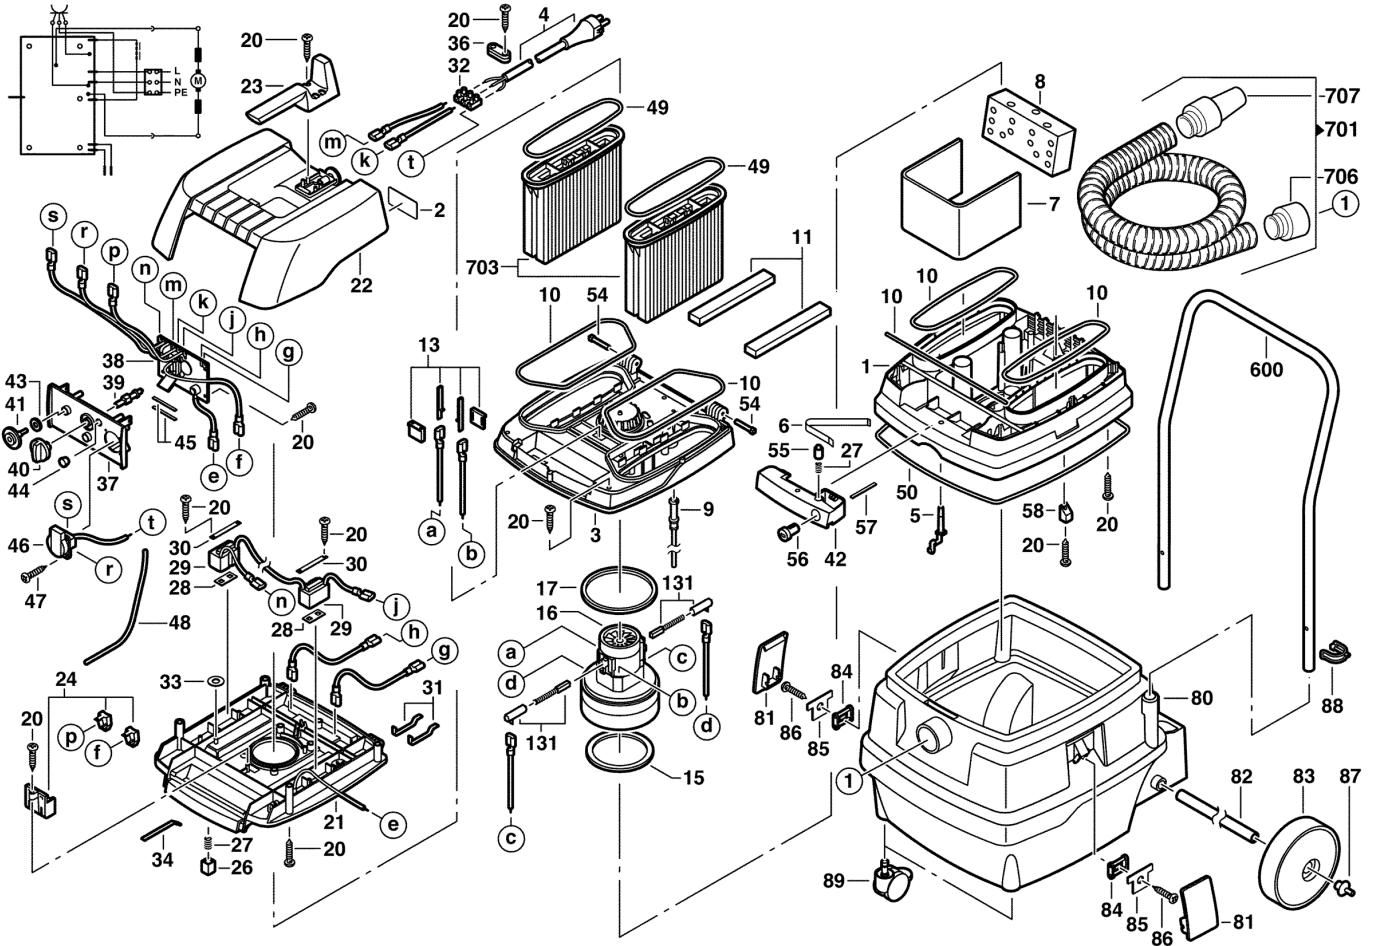

Position	Quantity	Description	Part number	EAN
0001 1	1	OBERTEIL VOLLST	Item discontinued(4931391156)	
0002 2	1	LEISTUNGSSCHILD	Item discontinued(4931385344)	
0003 3	1	MOTORGEHAEUSE	Item discontinued(4931385392)	
0004 4	1	ANSCHLUSSLEITUNG	Item discontinued(4931385384)	
0005 5	1	BRUECKE	Item discontinued(4931385394)	
0006 6	1	BLATTFEDER	Item discontinued(4931385395)	
0007 7	1	SCHALLDAEMMUNG	Item discontinued(4931385396)	
0008 8	1	SCHALLDAEMMUNG	Item discontinued(4931385397)	
0009 9	2	ELEKTRODE	Item discontinued(4931391534)	
0010 10	5	MOOSGUMMI	Item discontinued(4931385399)	
0011 11	2	SCHUTZFILTER	Item discontinued(4931385401)	
0013 12	1	STECKER	Item discontinued(4931391154)	
0015 13	1	DICHTRING	Item discontinued(4931385405)	
0016 14	1	MOTORGEBLAESE	Item discontinued(4931385406)	
0017 15	1	DICHTUNG	Item discontinued(4931385407)	
0020 16	43	SCHRAUBE	Item discontinued(4931622746)	
0021 17	1	PLATTE	Item discontinued(4931385408)	
0022 18	1	DECKEL	Item discontinued(4931385389)	
0023 19	1	GRIFF	Item discontinued(4931385410)	
0024 20	1	STECKDOSE	Item discontinued(4931391155)	
0026 21	4	DRUCKSTUECK	Item discontinued(4931385413)	
0027 22	5	DRUCKFEDER	Item discontinued(4931385414)	
0028 23	2	DICHTUNG	Item discontinued(4931327183)	
0029 24	1	AUSGLEICHGEWICHT	Item discontinued(4931327182)	
0030 25	2	HALTEBLECH	Item discontinued(4931385417)	
0031 26	2	BUEGEL	Item discontinued(4931385418)	
0032 27	1	KLEMME	Item discontinued(4931385419)	
0033 28	4	SCHEIBE	Item discontinued(4931385420)	
0034 29	1	DRATH	Item discontinued(4931385421)	
0036 30	1	KABELKLEMME	Item discontinued(4931385422)	
0037 31	1	FRONTPLATTE	Item discontinued(4931385423)	
0038 32	1	ELECTRONIK-BAUSTEIN	Item discontinued(4931385424)	
0039 33	1	ACHSE	Item discontinued(4931385439)	
0040 34	1	KNEBEL	Item discontinued(4931385425)	
0041 35	1	DREHKNOPF	Item discontinued(4931385426)	
0042 36	1	RIEGEL	Item discontinued(4931385393)	
0043 37	1	SPERRSCHEIBE	Item discontinued(4931385427)	
0044 38	1	LINSE	Item discontinued(4931385428)	
0045 39	2	FEDER	Item discontinued(4931385429)	
0046 40	1	STECKDOSE	Item discontinued(4931385430)	
0047 41	4	SCHRAUBE	Item discontinued(4931385415)	
0048 42	1	SCHLAUCH	Item discontinued(4931385431)	
0049 43	2	DICHTRING	Item discontinued(4931385432)	
0050 44	1	DICHTUNG	Item discontinued(4931391183)	
0054 45	2	LAGERBOLZEN	Item discontinued(4931385434)	
0055 46	1	KNOPF	Item discontinued(4931385435)	
0056 47	1	RIEGEL	Item discontinued(4931385436)	
0057 48	1	FEDER	Item discontinued(4931385437)	
0058 49	2	STUETZE	Item discontinued(4931385438)	
0080 50	1	BEHAELTER	Item discontinued(4931393903)