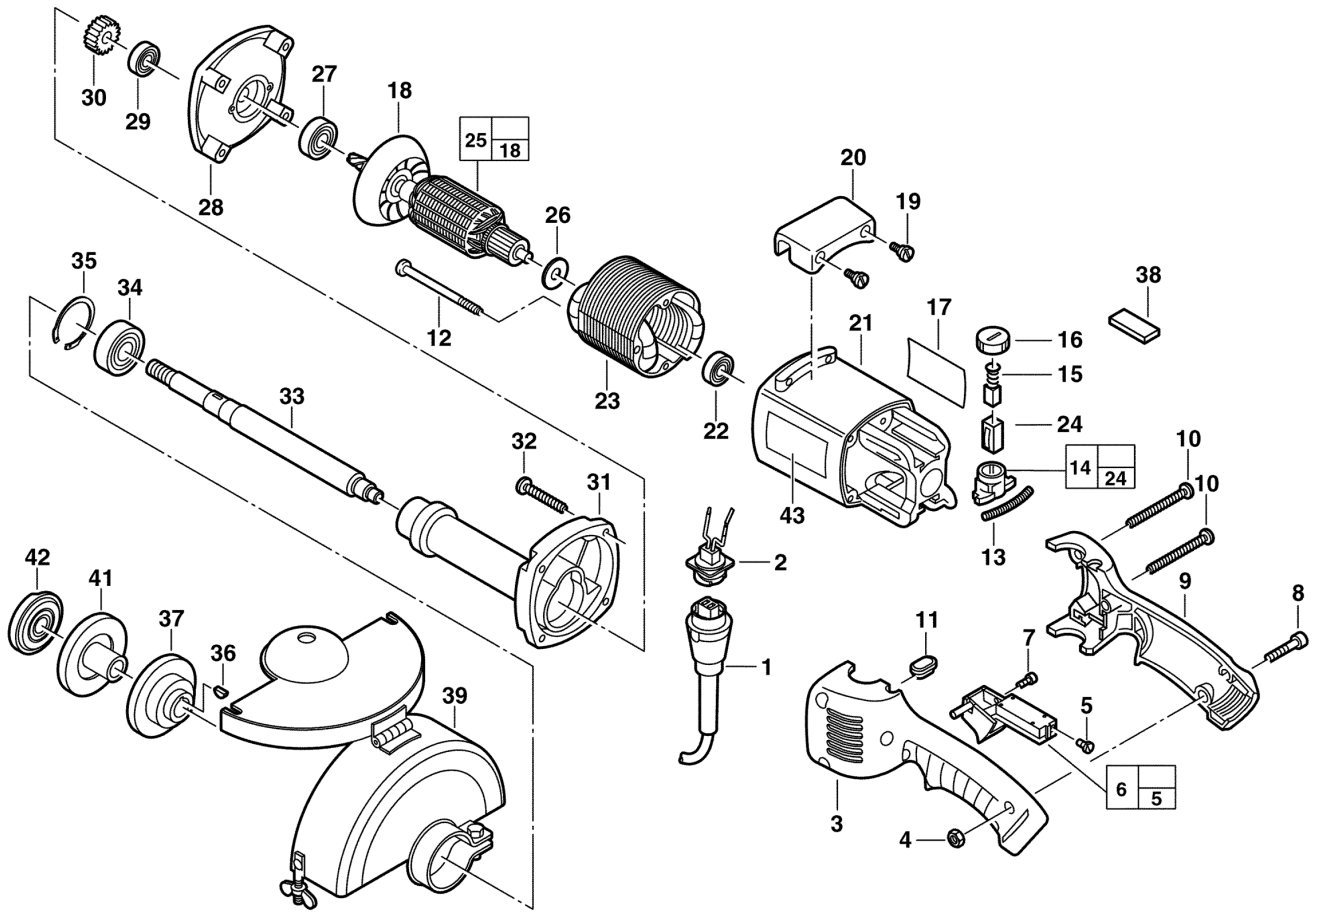

# SG6-125QX"220-240V EU STRAIGHT GRINDER

522350 - SG6-125QX - 4000385758

Position	Quantity	Description	Part number	EAN
0001 1	1	N871421 ANSCHLTG ANB4AQN3 IN QUIK LOK	4931624171	4002395710799
0001 2	1	ANSCHLUSSLEITUNG CH	4931624181	4002395712076
0001 3	1	ANSCHLUSSLEITUNG GB2	4931624184	4002395712106
0001 4	1	ANSCHLUSSLEITUNG AUS NZ	4931624342	4002395741120
0002 5	1	VERSCHLUSS	Item discontinued(22560689)	
0003 6	1	HANDGRIFF	Item discontinued(31441170)	
0006 7	1	SCHALTER	Item discontinued(23661852)	
0009 8	1	HANDGRIFF	Item discontinued(31441175)	
0011 9	1	SCHUTZ	Item discontinued(42380190)	
0014 10	2	BUERSTENHALTER	Item discontinued(22221325)	
0015 11	2	KOHLEBUERSTE	Item discontinued(22180725)	
0016 12	2	BUERSTENHALTERKAPPE	Item discontinued(23440210)	
0017 13	1	FIRMENSCHILD	Item discontinued(12205223)	
0018 14	1	VENTILATOR	Item discontinued(22840710)	
0019 15	2	SCHRAUBE	Item discontinued(45040720)	
0020 16	1	WERKZEUG	Item discontinued(31700125)	
0021 17	1	GEHAEUSE-MOTORSEITE	Item discontinued(31500548)	
0023 18	1	FELD F. ELEKTROMOTOR	Item discontinued(18560091)	
0024 19	2	BUERSTENH.-ISOLAT.	Item discontinued(22200660)	
0025 20	1	ANKER KOMPLETT	Item discontinued(16561145)	
0026 21	1	ISOLATOR	Item discontinued(23161700)	
0028 22	1	PLATTE	Item discontinued(28281567)	
0030 23	1	SPINDELRAD	Item discontinued(32753140)	
0031 24	1	GEHAEUSE	Item discontinued(28506196)	
0033 25	1	SPINDEL	Item discontinued(38505341)	
0035 26	1	BEFEST.-RING	Item discontinued(34802960)	
0037 27	1	FLANSCH	Item discontinued(43340194)	
0038 28	1	ABZIEHER	Item discontinued(22330535)	
0041 29	1	FLANSCH	Item discontinued(43340193)	
0039 30	1	TRENNSCHUTZHAUBE	Item discontinued(49120295)	