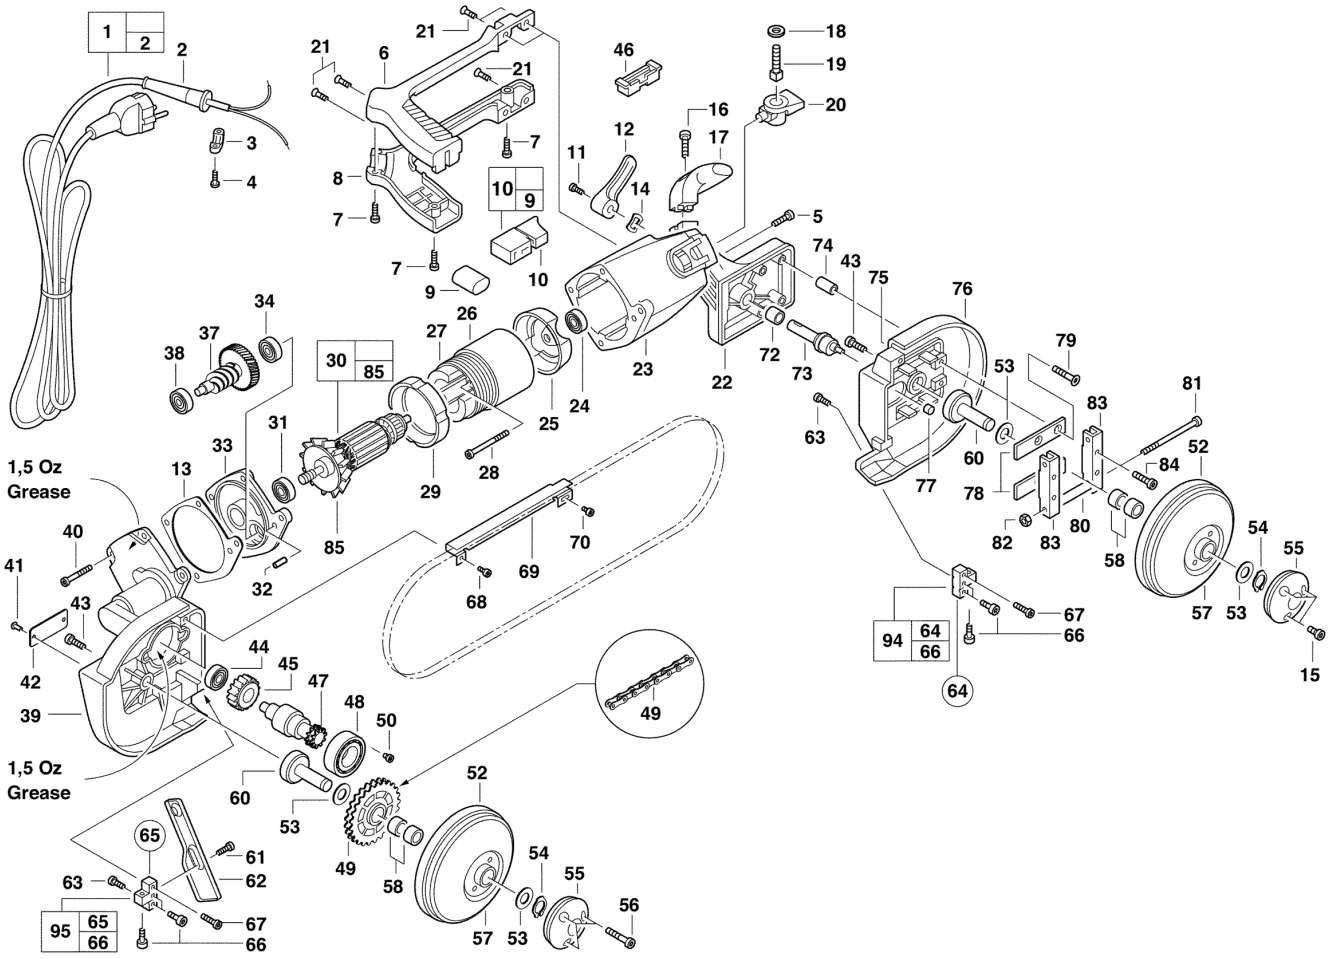

HBS120E" 220-240V EU BAND SAW

623251 - HBS120E - 4000385760

Position	Quantity	Description	Part number	EAN
0001 1	1	CORD SET ASSEMBLY	Item discontinued(22644538)	
0002 2	1	KABELSCHUTZSCHLAUCH	44760210	4058546074104
0003 3	1	KLEMMSTUECK	31170155	4058546071400
0004 4	2	SCHRAUBE	06827270	4058546068974
0006 5	1	GRIFF RIGHT HANDLE-RED	Item discontinued(31440725)	
0007 6	4	SCHRAUBE	06827270	4058546068974
0008 7	1	GRIFF LEFT HANDLE-RED	Item discontinued(31440720)	
0009 8	1	ABZIEHER	Item discontinued(22330535)	
0010 9	1	SCHALTER	Item discontinued(23660780)	
0010 10	1	SCHALTER	Item discontinued(23660785)	
0010 11	1	SCHALTER	Item discontinued(23660999)	
0012 12	1	HEBEL	Item discontinued(31520032)	
0013 13	1	DICHTUNG	Item discontinued(43441130)	
0014 14	1	SCHEIBE	Item discontinued(45887105)	
0015 15	3	SCHRAUBE TORX SCREW	Item discontinued(06825338)	
0016 16	1	SCHRAUBE	Item discontinued(06754675)	
0017 17	1	GRIFF	Item discontinued(31440330)	
0018 18	2	BUERSTENABDECKUNG	Item discontinued(23440220)	
0019 19	2	KOHLEBUERSTE	Item discontinued(22180715)	
0020 20	2	BUERSTENHALTER	Item discontinued(22221355)	
0022 21	1	SCHUTZ	Item discontinued(28900200)	
0023 22	1	MOTOR HOUSING MACHIN	Item discontinued(28506382)	
0025 23	1	BEFESTIGUNG	Item discontinued(31550145)	
0026 24	1	ISOLATOR	Item discontinued(23160420)	
0027 25	1	SERVICE FIELD	Item discontinued(18541100)	
0029 26	1	MEMBRANE	Item discontinued(31050170)	
0030 27	1	ANKER KOMPLETT	Item discontinued(16540101)	
0033 28	1	PLATTE	Item discontinued(28281697)	
0037 29	1	VORGELEGEWELLE	Item discontinued(14460052)	
0039 30	1	GEHAEUSE	Item discontinued(28142110)	
0042 31	1	FIRMENSCHILD	Item discontinued(12996233)	
0045 32	1	SCHNECKENANTRIEB	Item discontinued(32900110)	
0046 33	1	ISOLATOR	Item discontinued(23161340)	
0047 34	1	SCHNECKENANTRIEB	Item discontinued(36660525)	
0049 35	1	ZAHNRAD	Item discontinued(14461175)	
0050 36	2	SCHRAUBE	Item discontinued(06828842)	
0052 37	1	FLACHZAHNRIEMEN	45690010	4002395775316
0053 38	4	SCHEIBE	Item discontinued(45887165)	
0054 39	2	BEFEST.-RING	Item discontinued(34601400)	
0055 40	2	ABDECKUNG	Item discontinued(31151220)	
0056 41	3	SCHRAUBE	Item discontinued(06822365)	
0057 42	2	RIEMENSCHLEIBE	28950120	4058546071189
0058 43	4	BUECHSE	Item discontinued(42400580)	
0060 44	2	ACHSE	Item discontinued(42120070)	
0061 45	3	SCHRAUBE	Item discontinued(06828864)	
0062 46	1	DAEMPFUNGSSELEMENT	Item discontinued(42380042)	
0063 47	2	SCHRAUBE	Item discontinued(06825330)	
0064 48	1	FRONT BLADE GUIDE BL	Item discontinued(42280205)	
0065 49	1	REAR BLADE GUIDE BLO	Item discontinued(42280210)	
0066 50	6	GUIDE ENTRAINEMENT	Item discontinued(2250260)	