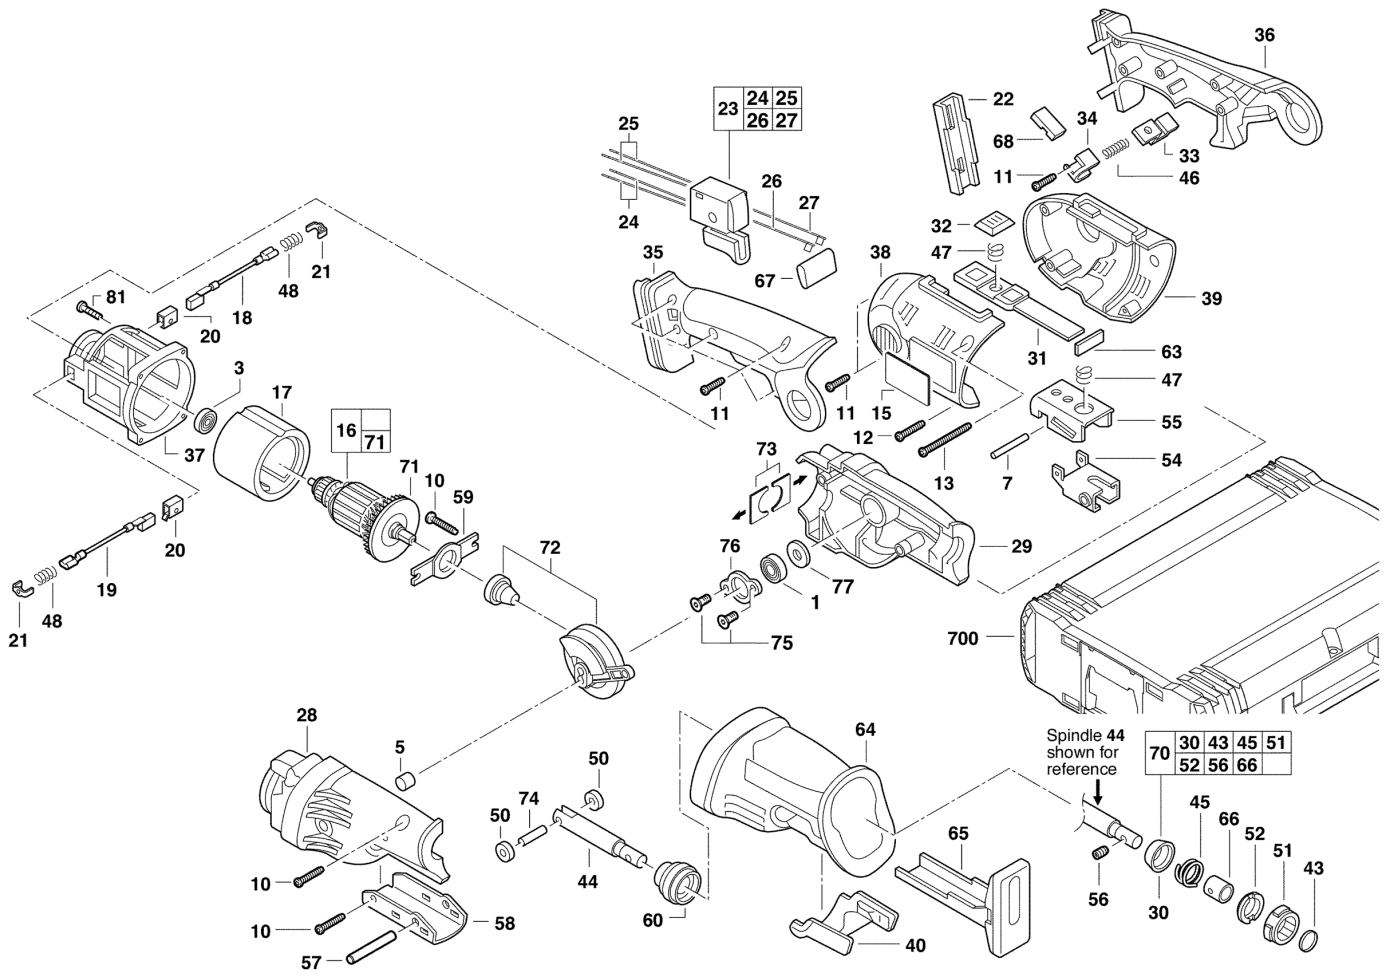

Position	Quantity	Description	Part number	EAN
0015 1	1	SERVICE NAMEPLATE	Item discontinued(12203390)	
0016 2	1	ANKER F.ELEKTROMOTOR	Item discontinued(16011095)	
0017 3	1	FELD F. ELEKTROMOTOR	Item discontinued(18010070)	
0018 4	1	KOHLEBUERSTE	Item discontinued(22180995)	
0019 5	1	KOHLEBUERSTE	Item discontinued(22180997)	
0020 6	2	BUERSTENHALTER	4931436655	4002395256013
0021 7	2	BUERSTENHALTER	4931436639	4002395258055
0022 8	1	EINLEGETEIL	Item discontinued(4931363797)	
0023 9	1	SCHALTER	Item discontinued(23662349)	
0024 10	1	LEITUNG	Item discontinued(23943010)	
0025 11	1	LEITUNG	Item discontinued(23943020)	
0026 12	1	LEITUNG	Item discontinued(23943030)	
0027 13	1	LEITUNG	Item discontinued(23943040)	
0028 14	1	KURB.GEHAEUSE-RECHT	Item discontinued(28142901)	
0029 15	1	KURB.GEHAEUSE-LINKS	Item discontinued(28142906)	
0030 16	1	KLEMMRING	31150511	4058546071301
0031 17	1	DECKEL	Item discontinued(31150625)	
0032 18	1	KNOPF	Item discontinued(31150626)	
0033 19	1	KNOPF	Item discontinued(31151500)	
0034 20	1	KNOPF	Item discontinued(31151505)	
0035 21	1	GRIFF RECHTS	Item discontinued(31442400)	
0036 22	1	GRIFF LINKS	Item discontinued(31442405)	
0037 23	1	LAGER	Item discontinued(31500051)	
0038 24	1	MOT.GEHAEUSE-RECHTS	Item discontinued(31500625)	
0039 25	1	MOTORGEHAEUSE-LINKS	Item discontinued(31500626)	
0040 26	1	ANSCHLAG	Item discontinued(31520095)	
0043 27	1	BEFEST.-RING	Item discontinued(34603680)	
0044 28	1	SPINDEL	Item discontinued(38506105)	
0045 29	1	FEDER	40500161	4058546072704
0046 30	1	FEDER	Item discontinued(40500760)	
0047 31	2	SICHERUNGSRING	Item discontinued(40500766)	
0048 32	2	DRUCKFEDER	4931436640	4002395258062
0050 33	2	SPINDEL	Item discontinued(42401011)	
0051 34	1	KLEMMRING	42500076	4058546073138
0052 35	1	KLEMMRING	Item discontinued(42500077)	
0054 36	1	PLATTE	Item discontinued(43560628)	
0055 37	1	PLATTE	Item discontinued(43560685)	
0056 38	1	STIFT	44600626	4058546073886
0057 39	1	STIFT	44601635	4058546073930
0058 40	1	HALTER	Item discontinued(44660891)	
0059 41	1	REDUZIERSTUECK	Item discontinued(44665335)	
0060 42	1	LAGERHUELSE	Item discontinued(44860130)	
0063 43	1	FILZDICHTUNG	Item discontinued(45060375)	
0064 44	1	GETRIEBEKASTENISOL.	45120900	4058546074425
0065 45	1	ANSCHLAG	Item discontinued(45160646)	
0066 46	1	KLEMMRING	45220081	4058546074500
0067 47	1	SCHIEBER	Item discontinued(45240203)	
0068 48	1	SCHIEBER	Item discontinued(45240750)	
0070 49	1	FIXTEC SAeGEBLATTAFNAHME	14461011	4058546069568
0071 50	1	VENTILATOR	Item discontinued(22840830)