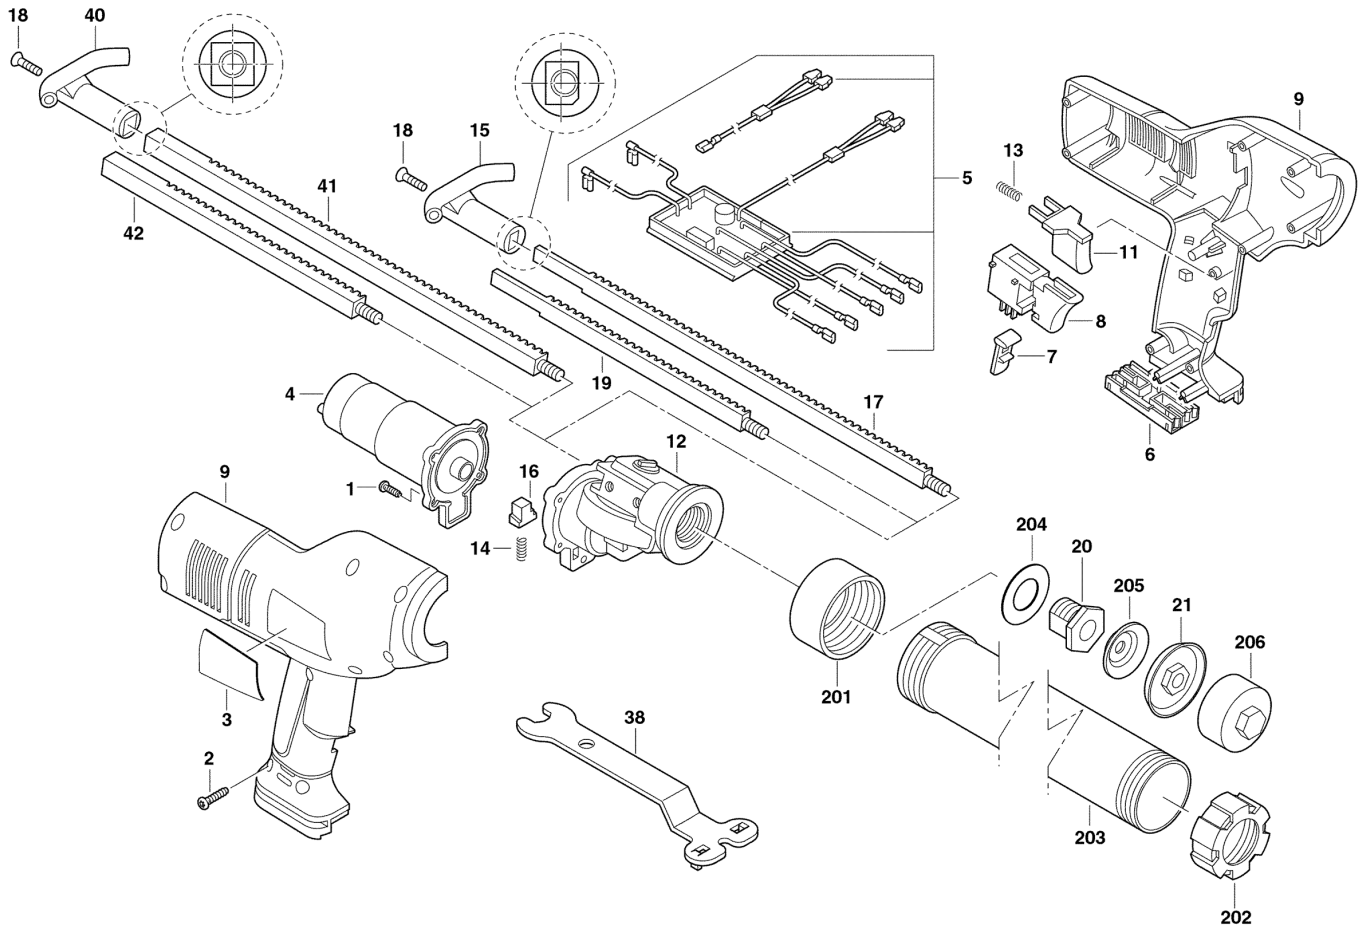

# **PCG12 AKKU-KARTUSCHENPRESSE IN2**

**4933753010 - PCG12 - 4000385962**

Position	Quantity	Description	Part number	EAN
0004 1	1	MOTOREINHEIT	Item discontinued(14500700)	
0005 2	1	ELEKTR.BAUSTEIN	Item discontinued(22091625)	
0006 3	1	EINSATZ	4931349089	4002395638352
0007 4	1	SCHALTERKLEMME	Item discontinued(23662230)	
0008 5	1	SCHALTER	Item discontinued(23662390)	
0009 6	1	GEHAEUSE	Item discontinued(31501490)	
0010 7	1	SCHRAUBE	Item discontinued(45040715)	
0011 8	1	DRUECKER	31920340	4002395774708
0012 9	1	GETRIEBE	Item discontinued(32480095)	
0013 10	1	FEDER	Item discontinued(40500990)	
0014 11	1	FEDER	Item discontinued(40503930)	
0015 12	1	HANDGRIFF	43740250	4058546073602
0016 13	1	HEBEL	Item discontinued(44100500)	
0017 14	1	ZAHNSTANGE	44700515	4002395775132
0018 15	1	SCHRAUBE	45040661	4002395775187
0020 16	1	RAHMENABDECKUNG	Item discontinued(31120275)	
0020 17	1	SCHRAUBE	Item discontinued(45040705)	
0021 18	1	KUNSTOFFDRUCKSCHEIBE	Item discontinued(44700040)	
0024 19	1	SCHRAUBE	Item discontinued(45040705)	
0025 20	1	SCHEIBE	Item discontinued(45880595)	
0026 21	1	MONTAGEABDECKUNG	Item discontinued(42521005)	
0027 22	1	DUESENABDECKUNG	Item discontinued(42521000)	
0028 23	1	HUELSE	Item discontinued(30060010)	
0028 24	1	HUELSE 9INCH	Item discontinued(30060020)	
0029 25	1	KUNSTOFFDRUCKSCHEIBE	Item discontinued(44700040)	
0030 26	1	SCHEIBE	Item discontinued(31860220)	
0031 27	1	AUFNAHMESTUECK	Item discontinued(31011700)	
0033 28	1	STOESSEL	Item discontinued(44700300)	
0037 29	1	KARTUSCHENHALTER	Item discontinued(31011705)	
0038 30	1	SCHLUESSEL	Item discontinued(49964670)	
0039 31	3	DUESE	522618001	4002395857500
0040 32	1	AUFNAHME	Item discontinued(50134949)	
0101 33	1	STOESSEL	Item discontinued(4931390417)	
0102 34	1	KARTUSCHE	Item discontinued(4931390415)	
0103 35	1	AUFNAHMEHUELSE	Item discontinued(4931390416)	
0104 36	1	FLANSCH	Item discontinued(4931390430)	
0105 37	1	KAPPE	Item discontinued(4931390429)	
0106 38	1	SCHRAUBE	Item discontinued(4931390413)	
0107 39	1	HUELSE	Item discontinued(4931390610)	
0201 40	1	ABDECKUNG	Item discontinued(4931390700)	
0202 41	1	ABDECKUNG	Item discontinued(4931390701)	
0203 42	1	ZYLINDER	Item discontinued(4931390697)	
0204 43	1	FLANSCH	Item discontinued(4931390699)	
0205 44	1	KOLBENTELLER	Item discontinued(4931390702)	
0206 45	1	KOLBENAUFSATZ	Item discontinued(4931390698)	
0019 46	1	PETITE CREMAILERE	49520500	
0036 47	1	CARTOUCHE CARRIAGE	48081020	
0036 48	1	TUBE 600 ML POUR	48081030	45242087952
0041 49	1	PLUNGER 620 ml	Item discontinued(51520515)	
0042 50	1	DRUCKSTANGE F. KARTUSCHENPRESSE SNP	Item discontinued(51520500)	