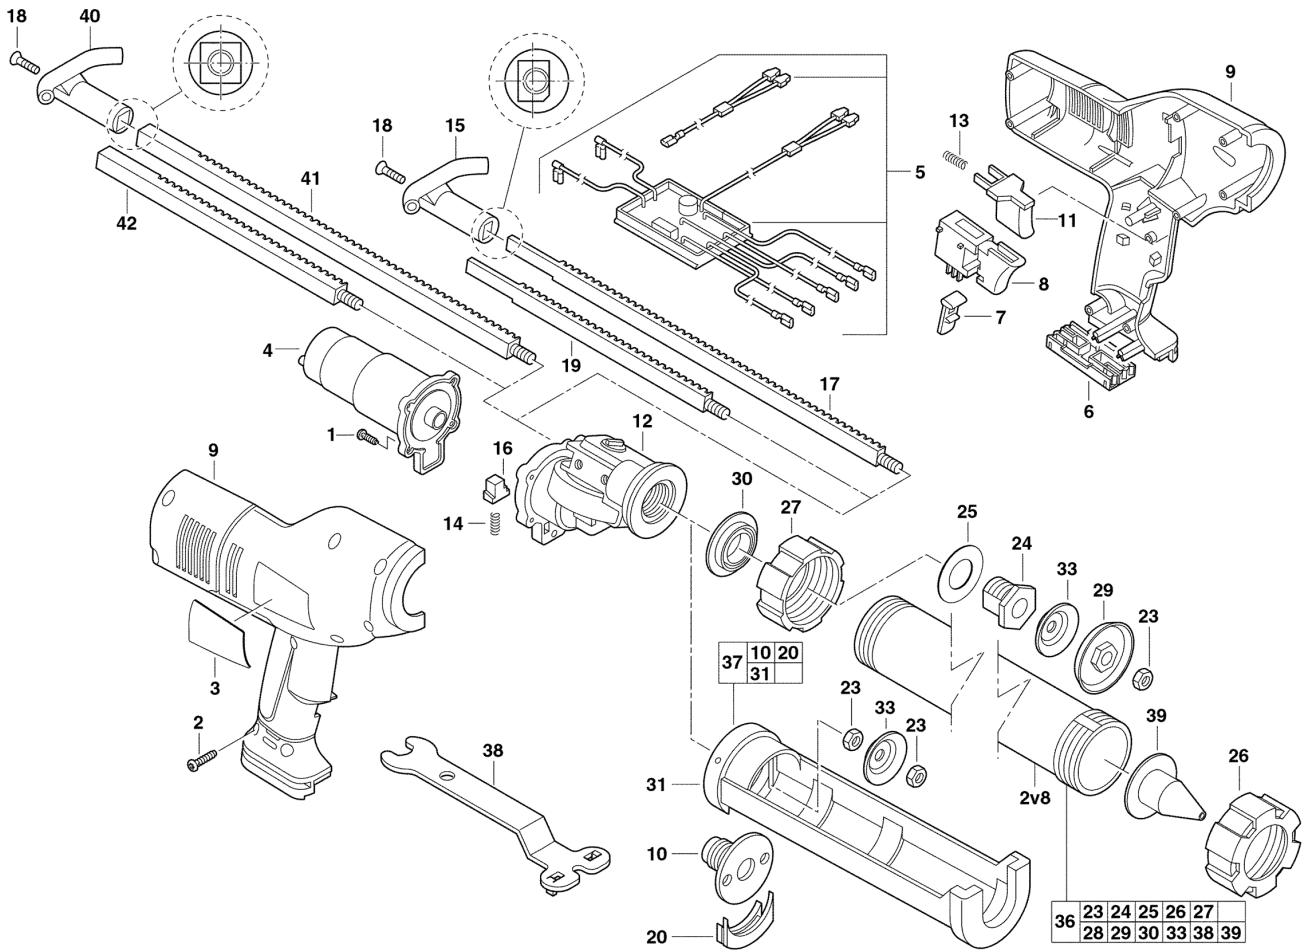

# **PCG12 AKKU-KARTUSCHENPRESSE IN2**

**4933753010 - PCG12 - 4000385962**

Position	Quantity	Description	Part number	EAN
0004 1	1	MOTOREINHEIT	Item discontinued(14500700)	
0005 2	1	ELEKTR.BAUSTEIN	Item discontinued(22091625)	
0006 3	1	EINSATZ	4931349089	4002395638352
0007 4	1	SCHALTERKLEMME	Item discontinued(23662230)	
0008 5	1	SCHALTER	Item discontinued(23662390)	
0009 6	1	GEHAEUSE	Item discontinued(31501490)	
0010 7	1	SCHRAUBE	Item discontinued(45040715)	
0011 8	1	DRUECKER	31920340	4002395774708
0012 9	1	GETRIEBE	Item discontinued(32480095)	
0013 10	1	FEDER	Item discontinued(40500990)	
0014 11	1	FEDER	Item discontinued(40503930)	
0015 12	1	HANDGRIFF	43740250	4058546073602
0016 13	1	HEBEL	Item discontinued(44100500)	
0017 14	1	ZAHNSTANGE	44700515	4002395775132
0018 15	1	SCHRAUBE	45040661	4002395775187
0020 16	1	RAHMENABDECKUNG	Item discontinued(31120275)	
0020 17	1	SCHRAUBE	Item discontinued(45040705)	
0021 18	1	KUNSTOFFDRUCKSCHEIBE	Item discontinued(44700040)	
0024 19	1	SCHRAUBE	Item discontinued(45040705)	
0025 20	1	SCHEIBE	Item discontinued(45880595)	
0026 21	1	MONTAGEABDECKUNG	Item discontinued(42521005)	
0027 22	1	DUESENABDECKUNG	Item discontinued(42521000)	
0028 23	1	HUELSE	Item discontinued(30060010)	
0028 24	1	HUELSE 9INCH	Item discontinued(30060020)	
0029 25	1	KUNSTOFFDRUCKSCHEIBE	Item discontinued(44700040)	
0030 26	1	SCHEIBE	Item discontinued(31860220)	
0031 27	1	AUFNAHMESTUECK	Item discontinued(31011700)	
0033 28	1	STOESSEL	Item discontinued(44700300)	
0037 29	1	KARTUSCHENHALTER	Item discontinued(31011705)	
0038 30	1	SCHLUESSEL	Item discontinued(49964670)	
0039 31	3	DUESE	522618001	4002395857500
0040 32	1	AUFNAHME	Item discontinued(50134949)	
0101 33	1	STOESSEL	Item discontinued(4931390417)	
0102 34	1	KARTUSCHE	Item discontinued(4931390415)	
0103 35	1	AUFNAHMEHUELSE	Item discontinued(4931390416)	
0104 36	1	FLANSCH	Item discontinued(4931390430)	
0105 37	1	KAPPE	Item discontinued(4931390429)	
0106 38	1	SCHRAUBE	Item discontinued(4931390413)	
0107 39	1	HUELSE	Item discontinued(4931390610)	
0201 40	1	ABDECKUNG	Item discontinued(4931390700)	
0202 41	1	ABDECKUNG	Item discontinued(4931390701)	
0203 42	1	ZYLINDER	Item discontinued(4931390697)	
0204 43	1	FLANSCH	Item discontinued(4931390699)	
0205 44	1	KOLBENTELLER	Item discontinued(4931390702)	
0206 45	1	KOLBENAUFSATZ	Item discontinued(4931390698)	
0019 46	1	PETITE CREMAILERE	49520500	
0036 47	1	CARTOUCHE CARRIAGE	48081020	
0036 48	1	TUBE 600 ML POUR	48081030	45242087952
0041 49	1	PLUNGER 620 ml	Item discontinued(51520515)	
0042 50	1	DRUCKSTANGE F. KARTUSCHENPRESSE SNP	Item discontinued(51520500)	