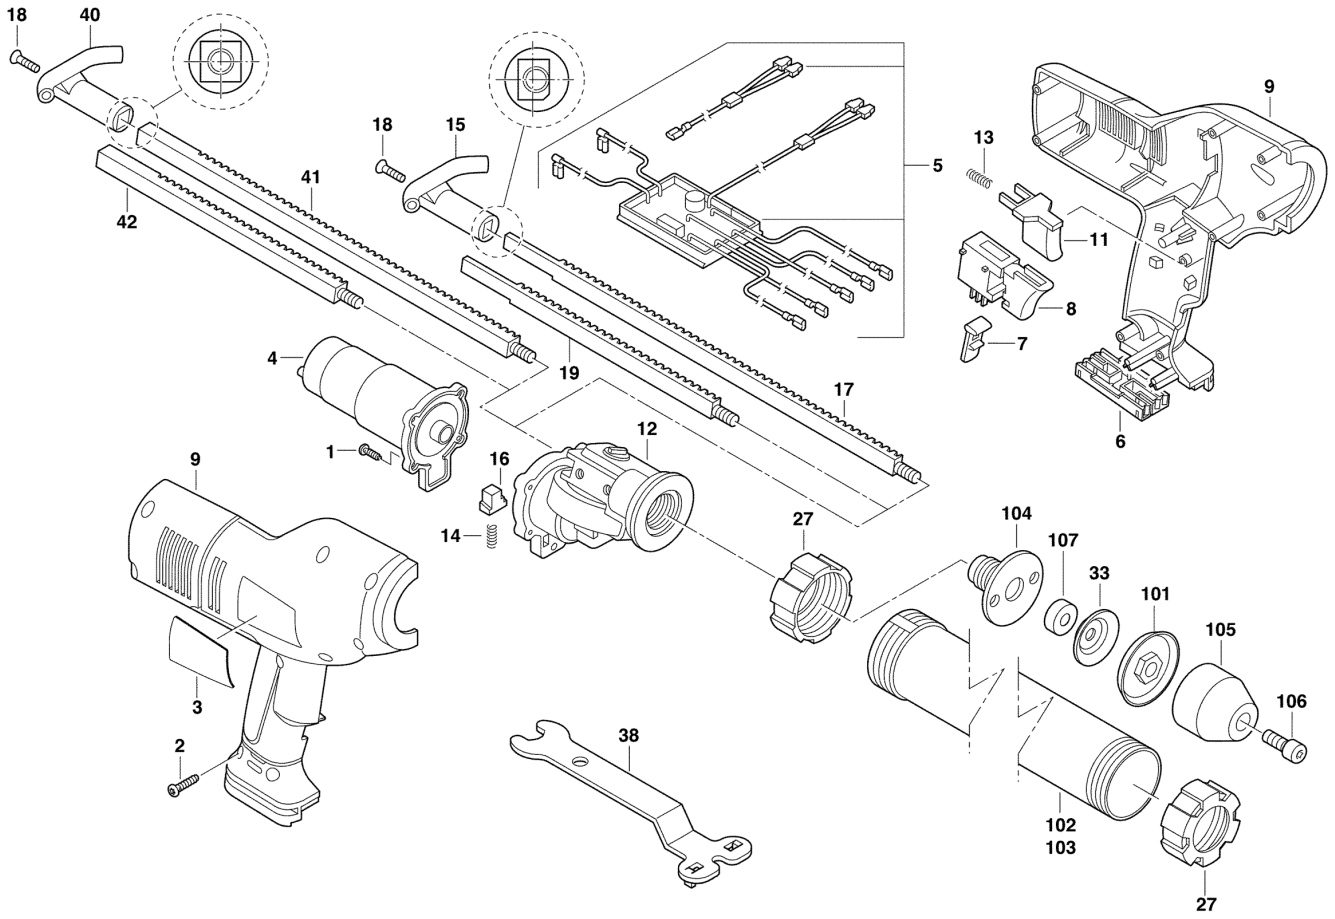

# **PCG12 AKKU-KARTUSCHENPRESSE IN2**

**4933753010 - PCG12 - 4000385962**

Position	Quantity	Description	Part number	EAN
0004 1	1	MOTOREINHEIT	Item discontinued(14500700)	
0005 2	1	ELEKTR.BAUSTEIN	Item discontinued(22091625)	
0006 3	1	EINSATZ	4931349089	4002395638352
0007 4	1	SCHALTERKLEMME	Item discontinued(23662230)	
0008 5	1	SCHALTER	Item discontinued(23662390)	
0009 6	1	GEHAEUSE	Item discontinued(31501490)	
0010 7	1	SCHRAUBE	Item discontinued(45040715)	
0011 8	1	DRUECKER	31920340	4002395774708
0012 9	1	GETRIEBE	Item discontinued(32480095)	
0013 10	1	FEDER	Item discontinued(40500990)	
0014 11	1	FEDER	Item discontinued(40503930)	
0015 12	1	HANDGRIFF	43740250	4058546073602
0016 13	1	HEBEL	Item discontinued(44100500)	
0017 14	1	ZAHNSTANGE	44700515	4002395775132
0018 15	1	SCHRAUBE	45040661	4002395775187
0020 16	1	RAHMENABDECKUNG	Item discontinued(31120275)	
0020 17	1	SCHRAUBE	Item discontinued(45040705)	
0021 18	1	KUNSTOFFDRUCKSCHEIBE	Item discontinued(44700040)	
0024 19	1	SCHRAUBE	Item discontinued(45040705)	
0025 20	1	SCHEIBE	Item discontinued(45880595)	
0026 21	1	MONTAGEABDECKUNG	Item discontinued(42521005)	
0027 22	1	DUESENABDECKUNG	Item discontinued(42521000)	
0028 23	1	HUELSE	Item discontinued(30060010)	
0028 24	1	HUELSE 9INCH	Item discontinued(30060020)	
0029 25	1	KUNSTOFFDRUCKSCHEIBE	Item discontinued(44700040)	
0030 26	1	SCHEIBE	Item discontinued(31860220)	
0031 27	1	AUFNAHMESTUECK	Item discontinued(31011700)	
0033 28	1	STOESSEL	Item discontinued(44700300)	
0037 29	1	KARTUSCHENHALTER	Item discontinued(31011705)	
0038 30	1	SCHLUESSEL	Item discontinued(49964670)	
0039 31	3	DUESE	522618001	4002395857500
0040 32	1	AUFNAHME	Item discontinued(50134949)	
0101 33	1	STOESSEL	Item discontinued(4931390417)	
0102 34	1	KARTUSCHE	Item discontinued(4931390415)	
0103 35	1	AUFNAHMEHUELSE	Item discontinued(4931390416)	
0104 36	1	FLANSCH	Item discontinued(4931390430)	
0105 37	1	KAPPE	Item discontinued(4931390429)	
0106 38	1	SCHRAUBE	Item discontinued(4931390413)	
0107 39	1	HUELSE	Item discontinued(4931390610)	
0201 40	1	ABDECKUNG	Item discontinued(4931390700)	
0202 41	1	ABDECKUNG	Item discontinued(4931390701)	
0203 42	1	ZYLINDER	Item discontinued(4931390697)	
0204 43	1	FLANSCH	Item discontinued(4931390699)	
0205 44	1	KOLBENTELLER	Item discontinued(4931390702)	
0206 45	1	KOLBENAUFSATZ	Item discontinued(4931390698)	
0019 46	1	PETITE CREMAILERE	49520500	
0036 47	1	CARTOUCHE CARRIAGE	48081020	
0036 48	1	TUBE 600 ML POUR	48081030	45242087952
0041 49	1	PLUNGER 620 ml	Item discontinued(51520515)	
0042 50	1	DRUCKSTANGE F. KARTUSCHENPRESSE SNP	Item discontinued(51520500)	