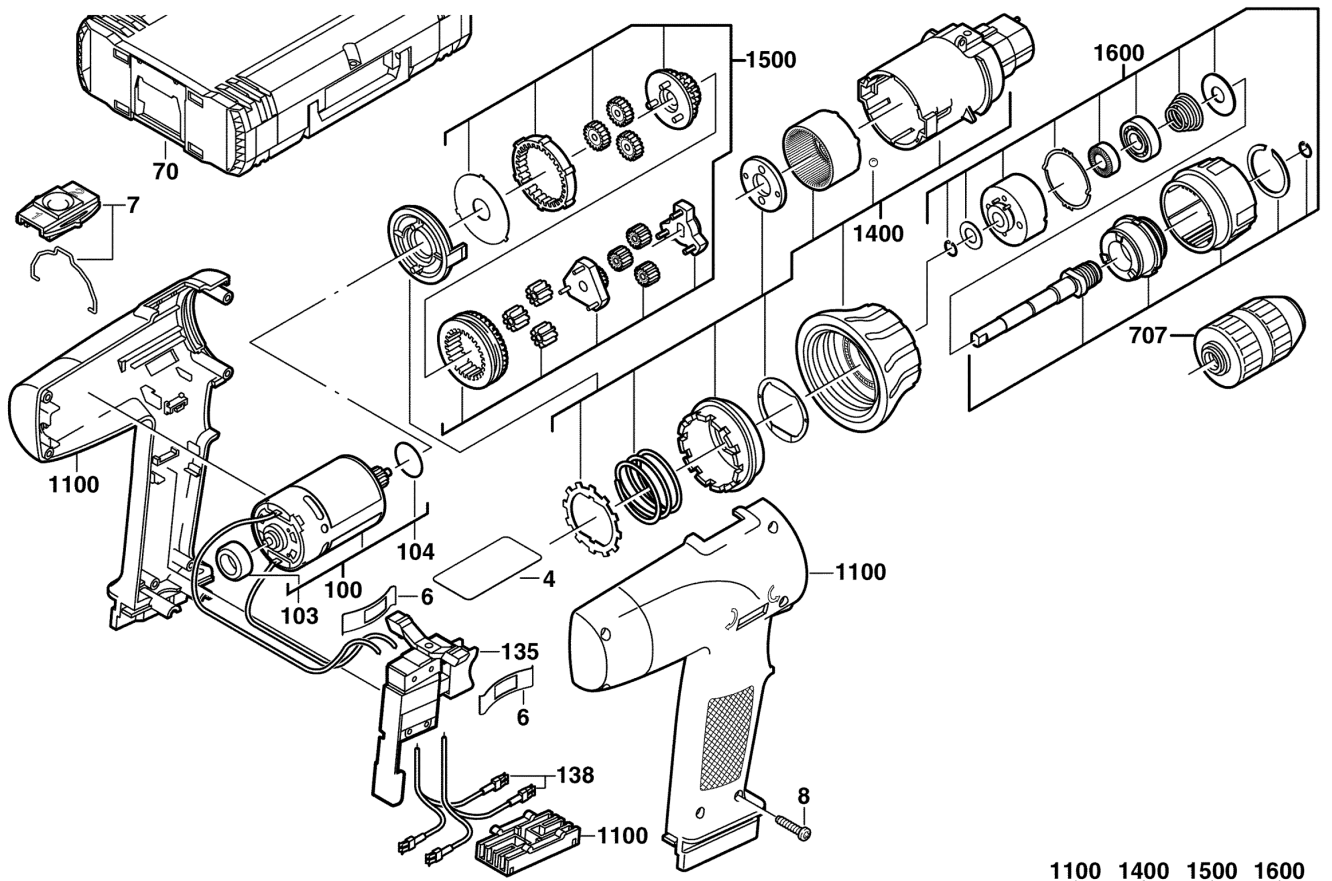

PERCEUSE ACCU PEP 12T

4933386338 - PEP12T - 4000386339

12 V ---

1100	1400	1500	1600
SET	SET	SET	SET

Position	Quantity	Description	Part number	EAN
0004 1	1	LEISTUNGSSCHILD	Item discontinued(4931386347)	
0006 2	2	ABDECKUNG	Item discontinued(4931348216)	
0007 3	1	SCHALTSCHIEBER	Item discontinued(4931359614)	
0008 4	6	SCHRAUBE	4931622708	4002395698899
0100 5	1	MOTOR	Item discontinued(4931360767)	
0103 6	1	GUMMIBUCHSE	4931332388	4002395614806
0104 7	1	O-RING	4931622829	4002395699407
0135 8	1	INTERRUPTEUR	Item discontinued(4931359880)	
0138 9	1	KABELSET	Item discontinued(4931360955)	
1100 10	1	GEHAEUSE	Item discontinued(4931386349)	
1400 11	1	GETRIEBEKOPF	Item discontinued(4931360765)	
1500 12	1	GETRIEBE	Item discontinued(4931356744)	
1600 13	1	KOPF	Item discontinued(4931360226)	
0002 14	1	BXS12 NICD 2.0 AH PBS3000 AKKU XXX	Item discontinued(4932373529)	
0070 15	1	SYSTEMKOFFER MILWAUKEE GR.1	4932378986	4002395349401
0707 16	1	SCHNELLSPANNBOHRFUTTER 1.5-13MM 1/2X2	4932376531	4002395346332