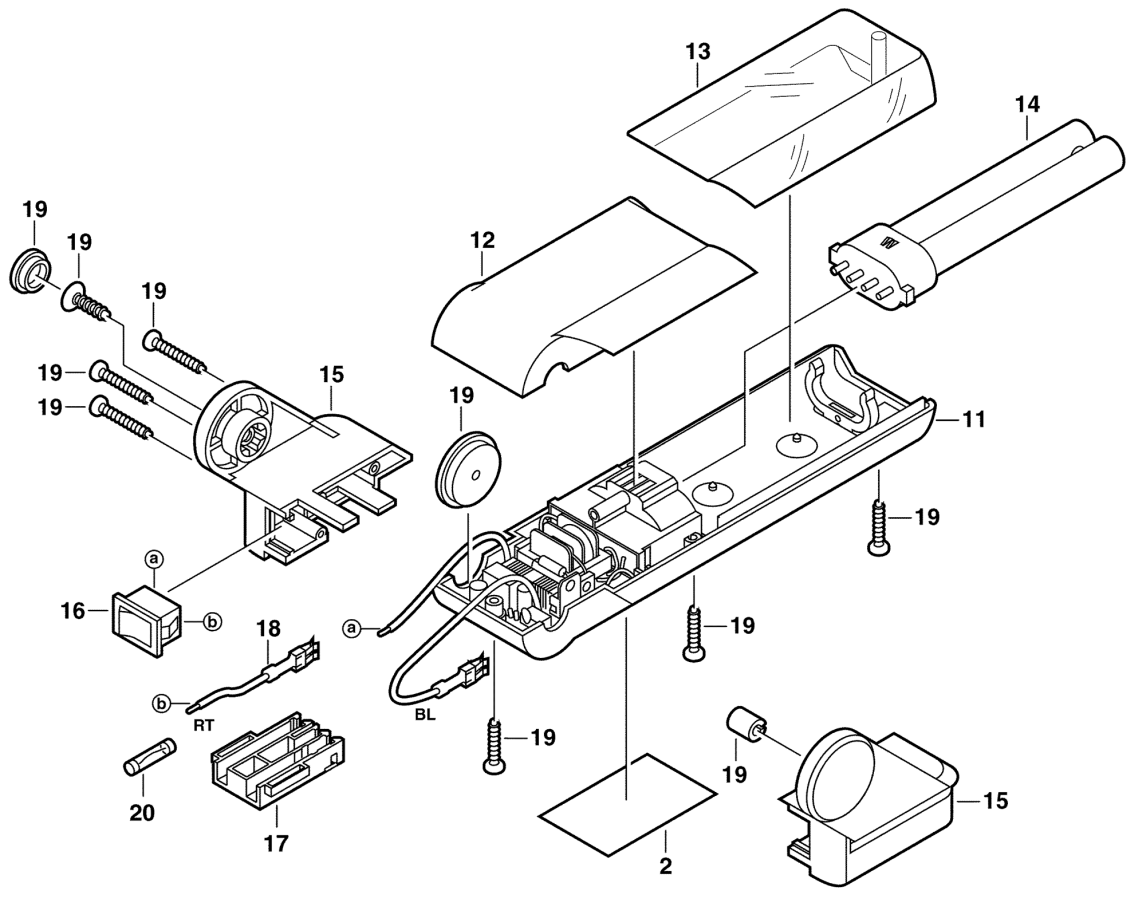

LAMPE PL MILWAUKEE

4933386420 - PL OPTION - 4000386421

Position	Quantity	Description	Part number	EAN
0002 1	1	LEISTUNGSSCHILD	Item discontinued(4931386425)	
0012 2	1	GEHAEUSEDECKEL MI-RT	Item discontinued(4931386427)	
0013 3	1	LAMPENSCHIRM	Item discontinued(4931366378)	
0014 4	1	LEUCHTSTOFFROEHRE	Item discontinued(4931366379)	
0015 5	1	GRUNDSOCKEL	Item discontinued(4931386428)	
0016 6	1	SCHALTER	Item discontinued(4931366381)	
0017 7	1	EINLEGETEIL	Item discontinued(4931356769)	
0018 8	1	LEITUNG	Item discontinued(4931366382)	
0019 9	1	KLEINTEILE-SET MI	Item discontinued(4931386429)	
0020 10	1	SICHERUNG F2L 250V VP10	Item discontinued(4931389631)	
0011 11	1	PL OPTION/0 PBS3000 AKKULEUCHTE	Item discontinued(4932399024)	