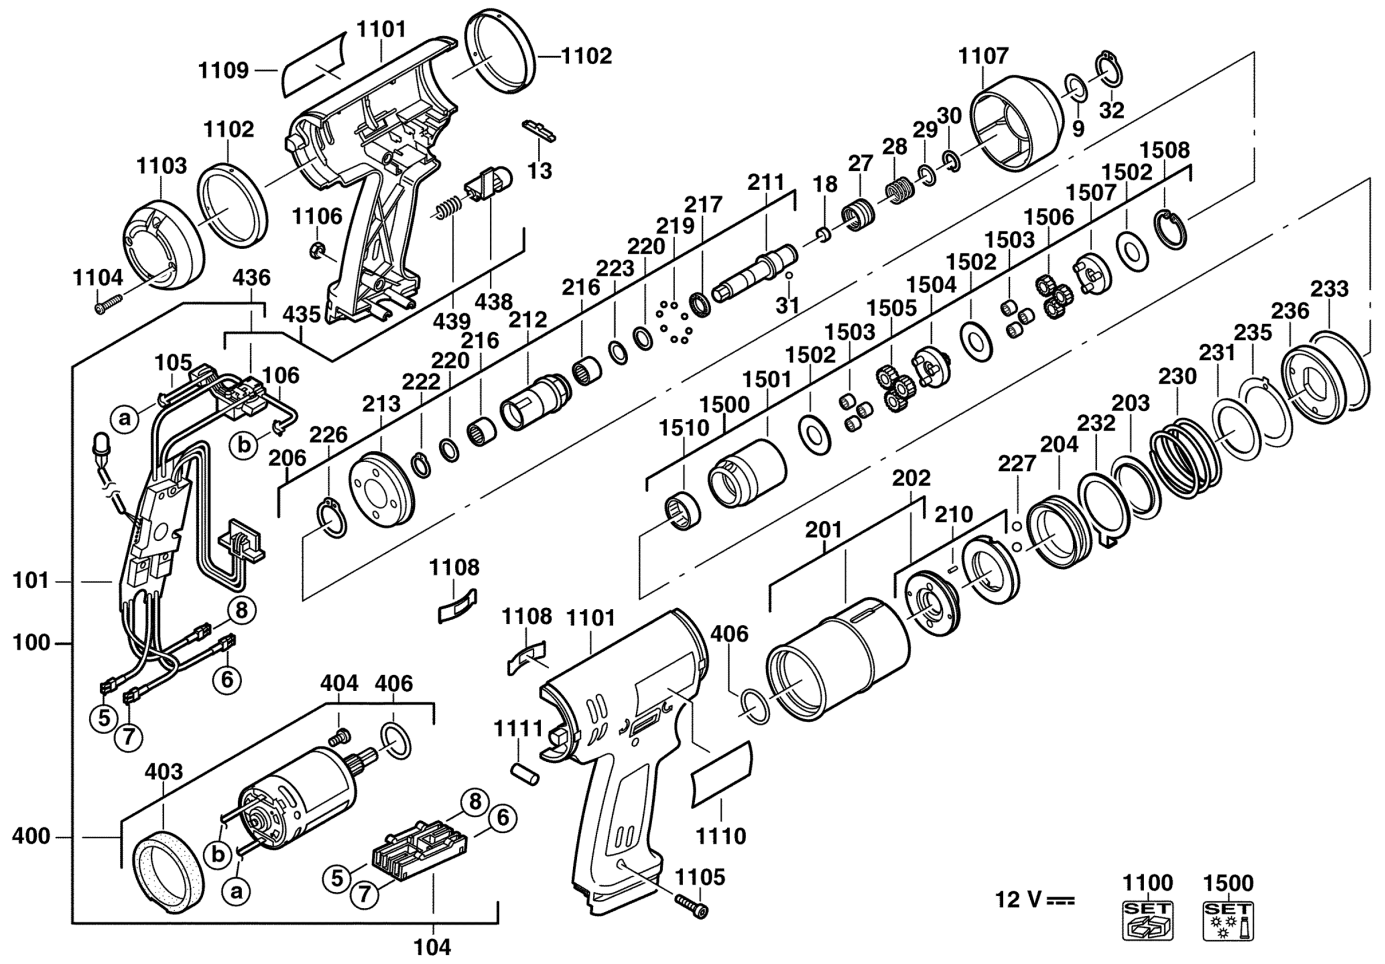

Position	Quantity	Description	Part number	EAN
0009 1	1	SCHEIBE	4931362085	4002395660254
0013 2	1	ANSCHLAG	Item discontinued(4931368126)	
0018 3	1	DAEMPFER	Item discontinued(4931345567)	
0027 4	1	HUELSE	Item discontinued(4931345570)	
0028 5	1	DRUCKFEDER	Item discontinued(4931345572)	
0029 6	1	SCHEIBE	Item discontinued(4931345571)	
0030 7	1	SPRENGRING	Item discontinued(4931623168)	
0031 8	1	KUGEL	4931944281	4002395707140
0032 9	1	SPERRING	Item discontinued(4931621550)	
0100 10	1	ELEKTRIK VOLLST.	Item discontinued(4931386438)	
0101 11	1	ELECTRONIK-BAUSTEIN	Item discontinued(4931368122)	
0104 12	1	EINSATZ	4931349089	4002395638352
0105 13	1	N871422 LTG C49-120-D1/D1	Item discontinued(4931623417)	
0106 14	1	N871422 LTG C49-160-D1/D1	Item discontinued(4931623418)	
0201 15	1	GETRIEBEHUELSE VOLLST	Item discontinued(4931368094)	
0202 16	1	FUEHRUNGSSCHEIBE VOLLST	Item discontinued(4931388097)	
0203 17	1	ZENTRIERRING	Item discontinued(4931368216)	
0204 18	1	KEGELSCHEIBE	Item discontinued(4931368083)	
0206 19	1	SPINDEL	Item discontinued(4931368114)	
0210 20	2	ZYLINDERSTIFT	Item discontinued(4931623976)	
0211 21	1	SPINDEL	Item discontinued(4931368077)	
0212 22	1	FUEHRUNGSHUELSE	Item discontinued(4931368081)	
0213 23	1	FLANSCH	Item discontinued(4931368080)	
0216 24	2	NADELLAGER	4931943567	4002395707102
0217 25	1	KUGELKAEFIG	Item discontinued(4931368113)	
0219 26	8	KUGEL	Item discontinued(4931623217)	
0220 27	2	DRUCKSCHEIBE	Item discontinued(4931368112)	
0222 28	1	RING	Item discontinued(4931623928)	
0223 29	3	SCHEIBE	Item discontinued(4931980541)	
0226 30	1	SPERRING	Item discontinued(4931621545)	
0227 31	2	I 3290 KUGEL 6,350/G20 1/4	Item discontinued(4931623472)	
0230 32	1	DRUCKFEDER	Item discontinued(4931368131)	
0231 33	1	AUSGLEICHSCHEIBE	Item discontinued(4931368309)	
0232 34	1	SCHEIBE	Item discontinued(4931368174)	
0233 35	1	N874701 RDR 42,0X1,00 B NBR75	Item discontinued(4931623328)	
0235 36	1	RASTSCHEIBE	Item discontinued(4931368180)	
0236 37	1	STELLSCHEIBE	Item discontinued(4931368085)	
0400 38	1	MOTOR	Item discontinued(4931368182)	
0403 39	1	STUETZRING	Item discontinued(4931348214)	
0404 40	2	SCHRAUBE	Item discontinued(4931388098)	
0406 41	1	O-RING	4931622829	4002395699407
0435 42	1	SCHALTER	Item discontinued(4931386445)	
0436 43	1	UMSCHALTER	Item discontinued(4931386439)	
0438 44	1	DRUECKER	Item discontinued(4931386442)	
0439 45	1	DRUCKFEDER	Item discontinued(4931218842)	
1100 46	1	MOTORGEHAEUSE	Item discontinued(4931386446)	
1101 47	1	MOTORGEHAEUSE	Item discontinued(4931388226)	
1102 48	2	VERSCHLUSSRING	Item discontinued(4931388083)	
1103 49	1	GEHAEUSEKAPPE MOTORS.	Item discontinued(4931386441)	
1104 50	2	SCHRAUBE	4931622708	4002395698899