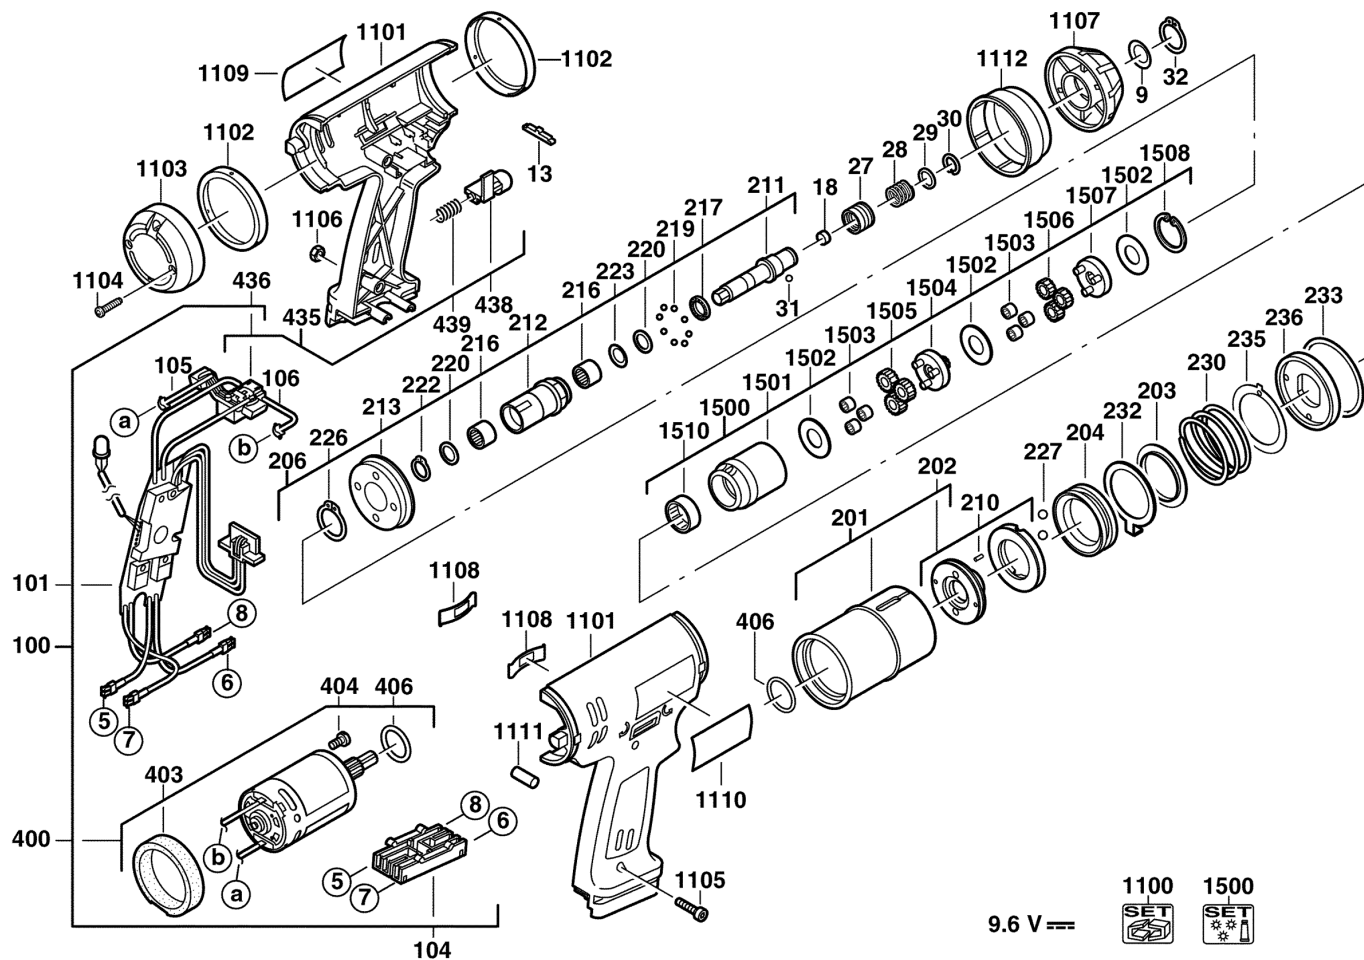

Position	Quantity	Description	Part number	EAN
0009 1	1	SCHEIBE	4931622761	4002395699056
0013 2	1	ANSCHLAG	Item discontinued(4931368126)	
0018 3	1	DAEMPFER	Item discontinued(4931345567)	
0027 4	1	HUELSE	Item discontinued(4931345570)	
0028 5	1	DRUCKFEDER	Item discontinued(4931345572)	
0029 6	1	SCHEIBE	Item discontinued(4931345571)	
0030 7	1	SPRENGRING	Item discontinued(4931623168)	
0031 8	1	KUGEL	4931944281	4002395707140
0032 9	1	SPERRING	Item discontinued(4931621550)	
0100 10	1	ELEKTRIK VOLLST	Item discontinued(4931386456)	
0101 11	1	ELECTRONIK-BAUSTEIN	Item discontinued(4931368122)	
0104 12	1	EINLEGETEIL	Item discontinued(4931353324)	
0105 13	1	N871422 LTG C49-120-D1/D1	Item discontinued(4931623417)	
0106 14	1	N871422 LTG C49-160-D1/D1	Item discontinued(4931623418)	
0201 15	1	GETRIEBEHUELSE VOLLST	Item discontinued(4931368094)	
0202 16	1	FUEHRUNGSSCHEIBE VOLLST	Item discontinued(4931388097)	
0203 17	1	ZENTRIERRING	Item discontinued(4931368216)	
0204 18	1	KEGELSCHEIBE	Item discontinued(4931368083)	
0206 19	1	SPINDEL	Item discontinued(4931368114)	
0210 20	2	ZYLINDERSTIFT	Item discontinued(4931623976)	
0211 21	1	SPINDEL	Item discontinued(4931368077)	
0212 22	1	FUEHRUNGSHUELSE	Item discontinued(4931368081)	
0213 23	1	FLANSCH	Item discontinued(4931368080)	
0216 24	2	NADELLAGER	4931943567	4002395707102
0217 25	1	KUGELKAEFIG	Item discontinued(4931368113)	
0219 26	8	KUGEL	Item discontinued(4931623217)	
0220 27	2	DRUCKSCHEIBE	Item discontinued(4931368112)	
0222 28	1	RING	Item discontinued(4931623928)	
0223 29	3	SCHEIBE	Item discontinued(4931980541)	
0226 30	1	SPERRING	Item discontinued(4931621545)	
0227 31	2	I 3290 KUGEL 6,350/G20 1/4	Item discontinued(4931623472)	
0230 32	1	DRUCKFEDER	Item discontinued(4931368128)	
0232 33	1	SCHEIBE	Item discontinued(4931368174)	
0233 34	1	N874701 RDR 42,0X1,00 B NBR75	Item discontinued(4931623328)	
0236 35	1	STELLSCHEIBE	Item discontinued(4931368085)	
0400 36	1	MOTOR	Item discontinued(4931368182)	
0403 37	1	STUETZRING	Item discontinued(4931348214)	
0404 38	2	SCHRAUBE	Item discontinued(4931388098)	
0406 39	1	O-RING	4931622829	4002395699407
0435 40	1	SCHALTER	Item discontinued(4931386445)	
0436 41	1	UMSCHALTER	Item discontinued(4931386439)	
0438 42	1	DRUECKER	Item discontinued(4931386442)	
0439 43	1	DRUCKFEDER	Item discontinued(4931218842)	
1101 44	1	MOTERGEHAEUSE	Item discontinued(4931388226)	
1102 45	2	VERSCHLUSSRING	Item discontinued(4931388083)	
1103 46	1	GEHAEUSEKAPPE MOTORS.	Item discontinued(4931386441)	
1104 47	2	SCHRAUBE	4931622708	4002395698899
1105 48	2	SCHRAUBE	Item discontinued(4931623708)	
1106 49	2	MUTTER	4931613998	4002395694204
1107 50	1	GEHAEUSEKAPPE SPINDELS. EINSTELLB.	Item discontinued(4931386457)