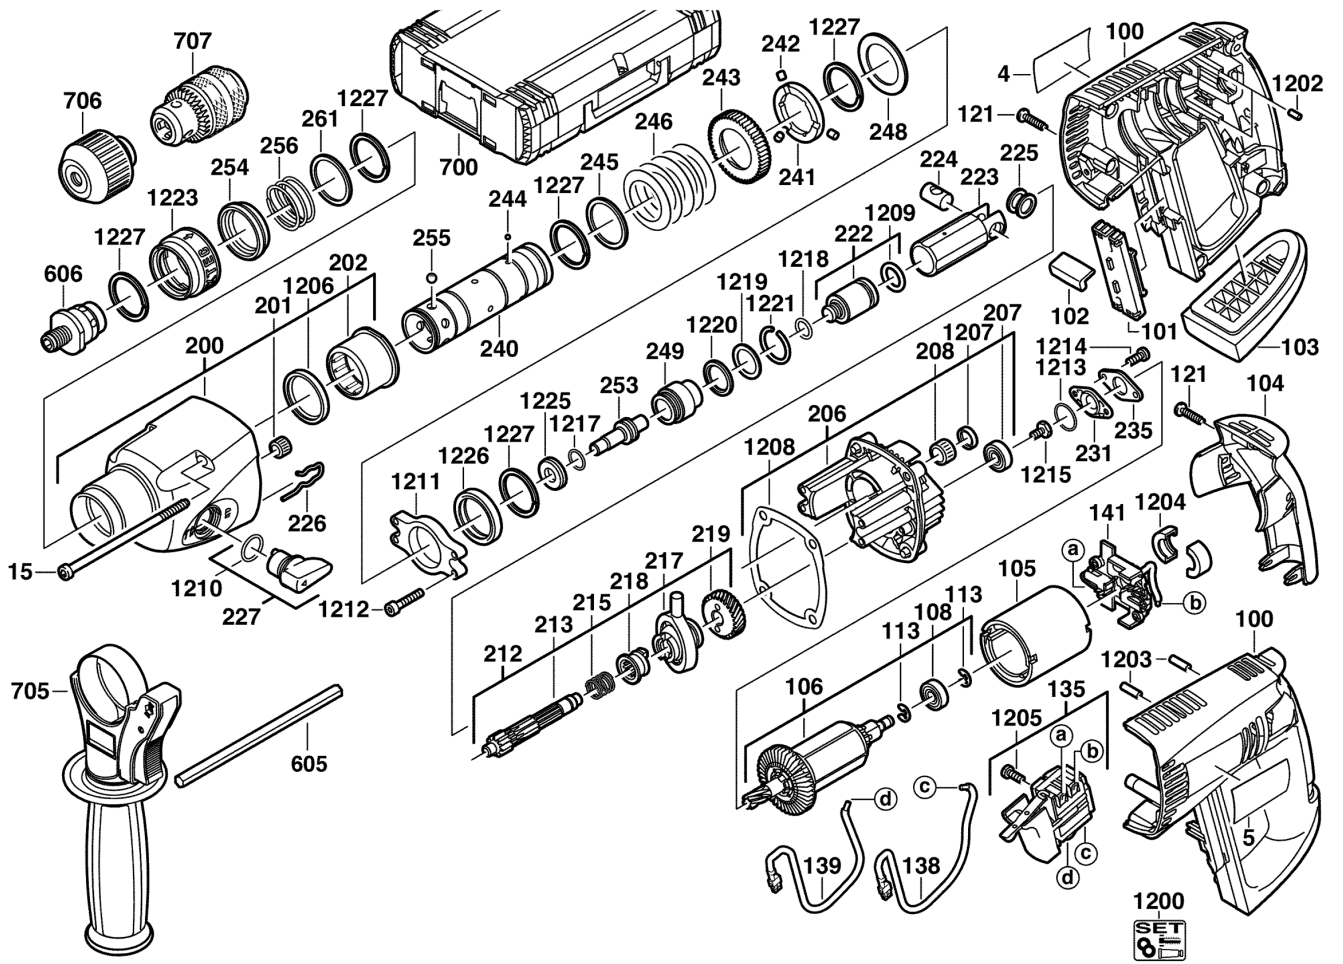

LOKTOR H24X BBRCA/K24/230V EU 50HZ

4933386475 - LOKTOR H24X - 4000386476

Position	Quantity	Description	Part number	EAN
0004 1	1	FIRMENSCHILD	4931382311	4002395691104
0005 2	1	LEISTUNGSSCHILD	Item discontinued(4931386493)	
0015 3	4	SCHRAUBE	4931339996	4002395623976
0100 4	1	GEHAEUSE	Item discontinued(4931386220)	
0101 5	1	EINLEGETEIL	Item discontinued(4931376077)	
0102 6	1	ZENTRIERSTUECK	Item discontinued(4931376067)	
0103 7	1	SCHUTZ	Item discontinued(4931390101)	
0104 8	1	HANDGRIFFDECKEL	Item discontinued(4931374488)	
0105 9	1	FELD F. ELEKTROMOTOR	Item discontinued(4931376919)	
0106 10	1	ANKER F.ELEKTROMOTOR	Item discontinued(4931376907)	
0108 11	1	KUGELLAGER	4931624169	4002395710850
0113 12	2	SCHEIBE	4931621834	4002395696185
0121 13	5	SCHRAUBE	4931624517	4002395757381
0135 14	1	STEUERSCHALTER	Item discontinued(4931400350)	
0138 15	1	LEITUNG	Item discontinued(4931376095)	
0139 16	1	LEITUNG	Item discontinued(4931376096)	
0141 17	1	BUERSTENHALTER	Item discontinued(4931376819)	
0200 18	1	GETRIEBEKASTEN	200281025	4002395801954
0201 19	1	NADELLAGER	4931933756	4002395706785
0202 20	1	NADELHUELSE	Item discontinued(4931365065)	
0206 21	1	LAGERSCHILD	Item discontinued(4931366705)	
0207 22	1	KUGELLAGER	681383001	4002395802050
0208 23	1	NADELLAGER	4931943567	4002395707102
0212 24	1	VORGELEGE	Item discontinued(4931366700)	
0213 25	1	VORGELEGEWELLE	4931365010	4002395665594
0215 26	1	FEDER	4931365058	4002395665839
0217 27	1	KUPPLUNGSHUELSE	Item discontinued(4931365012)	
0218 28	1	TAUMELTRIEB	4931387623	4002395829101
0219 29	1	VORGELEGERAD	Item discontinued(4931366701)	
0222 30	1	SCHLAGKOERPER	201233001	4002395802029
0223 31	1	ZYLINDER	Item discontinued(4931365029)	
0224 32	1	ZYLINDERBOLZEN	4931387381	4002395792610
0225 33	2	SCHEIBE	4931365112	4002395666027
0226 34	1	SICHERUNGSKLAMMER	Item discontinued(4931365047)	
0227 35	1	SCHALTGRIFF	Item discontinued(4931374856)	
0231 36	1	LAGERDECKEL	Item discontinued(4931365051)	
0235 37	1	Deckel	Item discontinued(4931365135)	
0240 38	1	SPINDELHUELSE	Item discontinued(4931374293)	
0241 39	1	KUPPLUNGSSCHEIBE	4931392751	4002395743285
0242 40	3	ZYLINDERBOLZEN	681235001	4002395851904
0243 41	1	SPINDELRAD	4931407761	4002395832125
0244 42	3	KUGEL	4931944281	4002395707140
0245 43	1	SCHEIBE	4931623200	4002395701001
0246 44	5	TELLERFEDER	4931365066	4002395665877
0248 45	1	SCHEIBE	4931623199	4002395700998
0249 46	1	HUELSE	Item discontinued(4931365136)	
0253 47	1	DOEPFER	Item discontinued(4931374327)	
0254 48	1	RING	Item discontinued(4931331749)	
0255 49	6	KUGEL	4931805437	4002395706037
0256 50	1	DRUCKFEDER	692737001	4002395854189