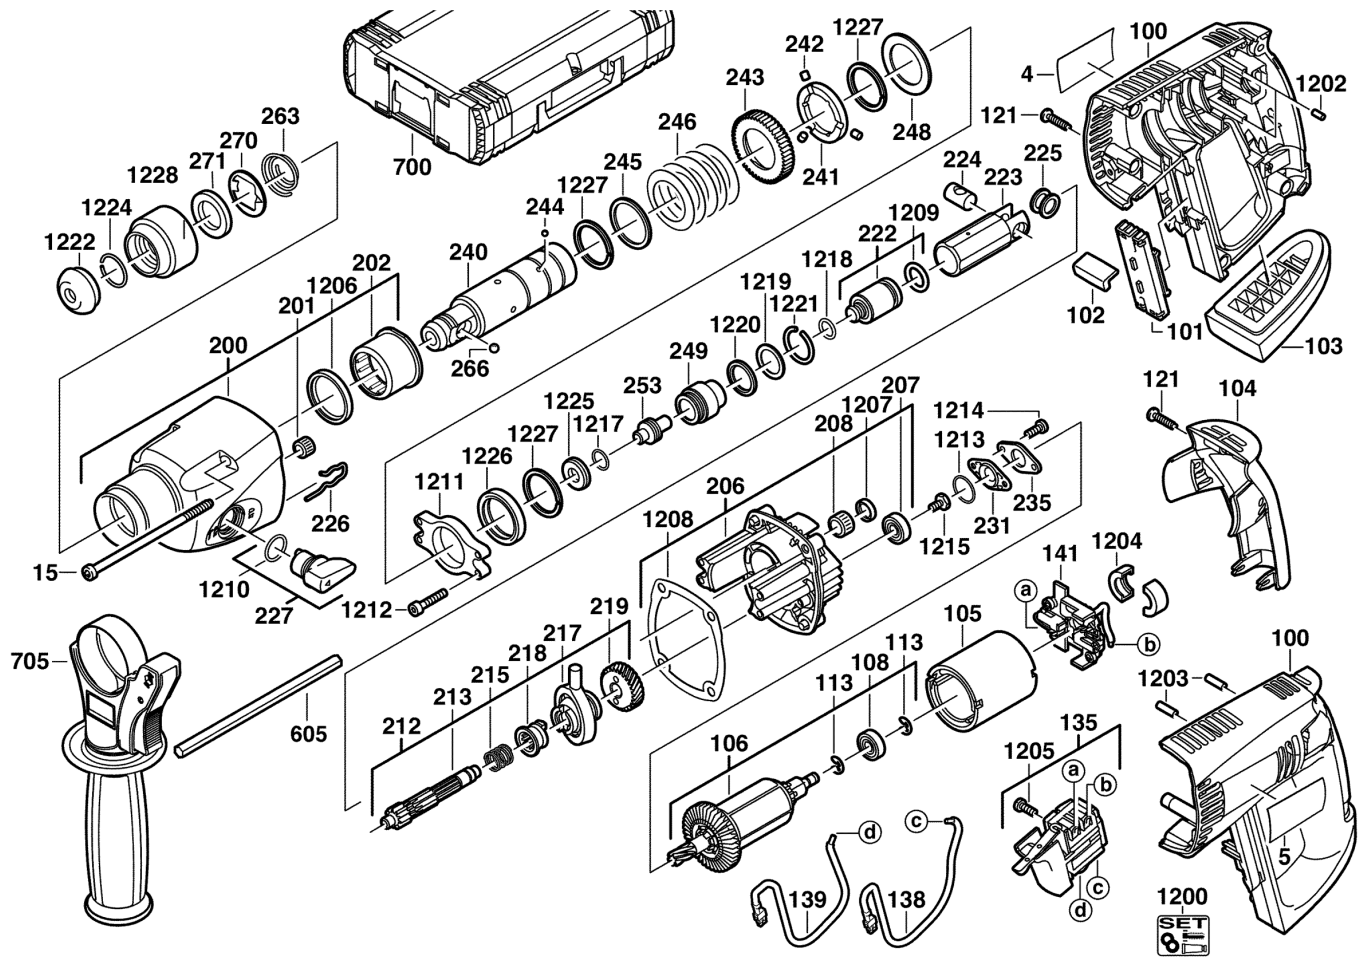

Position	Quantity	Description	Part number	EAN
0004 1	1	FIRMENSCHILD	4931382311	4002395691104
0005 2	1	LEISTUNGSSCHILD	Item discontinued(4931386495)	
0015 3	4	SCHRAUBE	4931339996	4002395623976
0100 4	1	GEHAEUSE	Item discontinued(4931386220)	
0101 5	1	EINLEGETEIL	Item discontinued(4931376077)	
0102 6	1	ZENTRIERSTUECK	Item discontinued(4931376067)	
0103 7	1	SCHUTZ	Item discontinued(4931390101)	
0104 8	1	HANDGRIFFDECKEL	Item discontinued(4931374488)	
0105 9	1	FELD F. ELEKTROMOTOR	Item discontinued(4931376919)	
0106 10	1	ANKER F.ELEKTROMOTOR	Item discontinued(4931376907)	
0108 11	1	KUGELLAGER	4931624169	4002395710850
0113 12	2	SCHEIBE	4931621834	4002395696185
0121 13	5	SCHRAUBE	4931624517	4002395757381
0135 14	1	STEUERSCHALTER	Item discontinued(4931400350)	
0138 15	1	LEITUNG	Item discontinued(4931376095)	
0139 16	1	LEITUNG	Item discontinued(4931376096)	
0141 17	1	BUERSTENHALTER	Item discontinued(4931376819)	
0200 18	1	GETRIEBEKASTEN	200281025	4002395801954
0201 19	1	NADELLAGER	4931933756	4002395706785
0202 20	1	NADELHUELSE	Item discontinued(4931365065)	
0206 21	1	LAGERSCHILD	Item discontinued(4931366705)	
0207 22	1	KUGELLAGER	681383001	4002395802050
0208 23	1	NADELLAGER	4931943567	4002395707102
0212 24	1	VORGELEGE	Item discontinued(4931366700)	
0213 25	1	VORGELEGEWELLE	4931365010	4002395665594
0215 26	1	FEDER	4931365058	4002395665839
0217 27	1	KUPPLUNGSHUELSE	Item discontinued(4931365012)	
0218 28	1	TAUMELTRIEB	4931387623	4002395829101
0219 29	1	VORGELEGERAD	Item discontinued(4931366701)	
0222 30	1	SCHLAGKOERPER	201233001	4002395802029
0223 31	1	ZYLINDER	Item discontinued(4931365029)	
0224 32	1	ZYLINDERBOLZEN	4931387381	4002395792610
0225 33	2	SCHEIBE	4931365112	4002395666027
0226 34	1	SICHERUNGSKLAMMER	Item discontinued(4931365047)	
0227 35	1	SCHALTGRIFF	Item discontinued(4931374856)	
0231 36	1	LAGERDECKEL	Item discontinued(4931365051)	
0235 37	1	Deckel	Item discontinued(4931365135)	
0240 38	1	SPINDELHUELSE	Item discontinued(4931374258)	
0241 39	1	KUPPLUNGSSCHEIBE	4931392751	4002395743285
0242 40	3	ZYLINDERBOLZEN	681235001	4002395851904
0243 41	1	SPINDELRAD	4931407761	4002395832125
0244 42	3	KUGEL	4931944281	4002395707140
0245 43	1	SCHEIBE	4931623200	4002395701001
0246 44	5	TELLERFEDER	4931365066	4002395665877
0248 45	1	SCHEIBE	4931623199	4002395700998
0249 46	1	HUELSE	Item discontinued(4931365136)	
0253 47	1	DOEPFER	Item discontinued(4931365034)	
0263 48	1	DRUCKFEDER	4931343128	4002395629466
0266 49	1	KUGEL	4931911572	4002395706457
0270 50	1	STUETZBLECH	4931343127	4002395629459