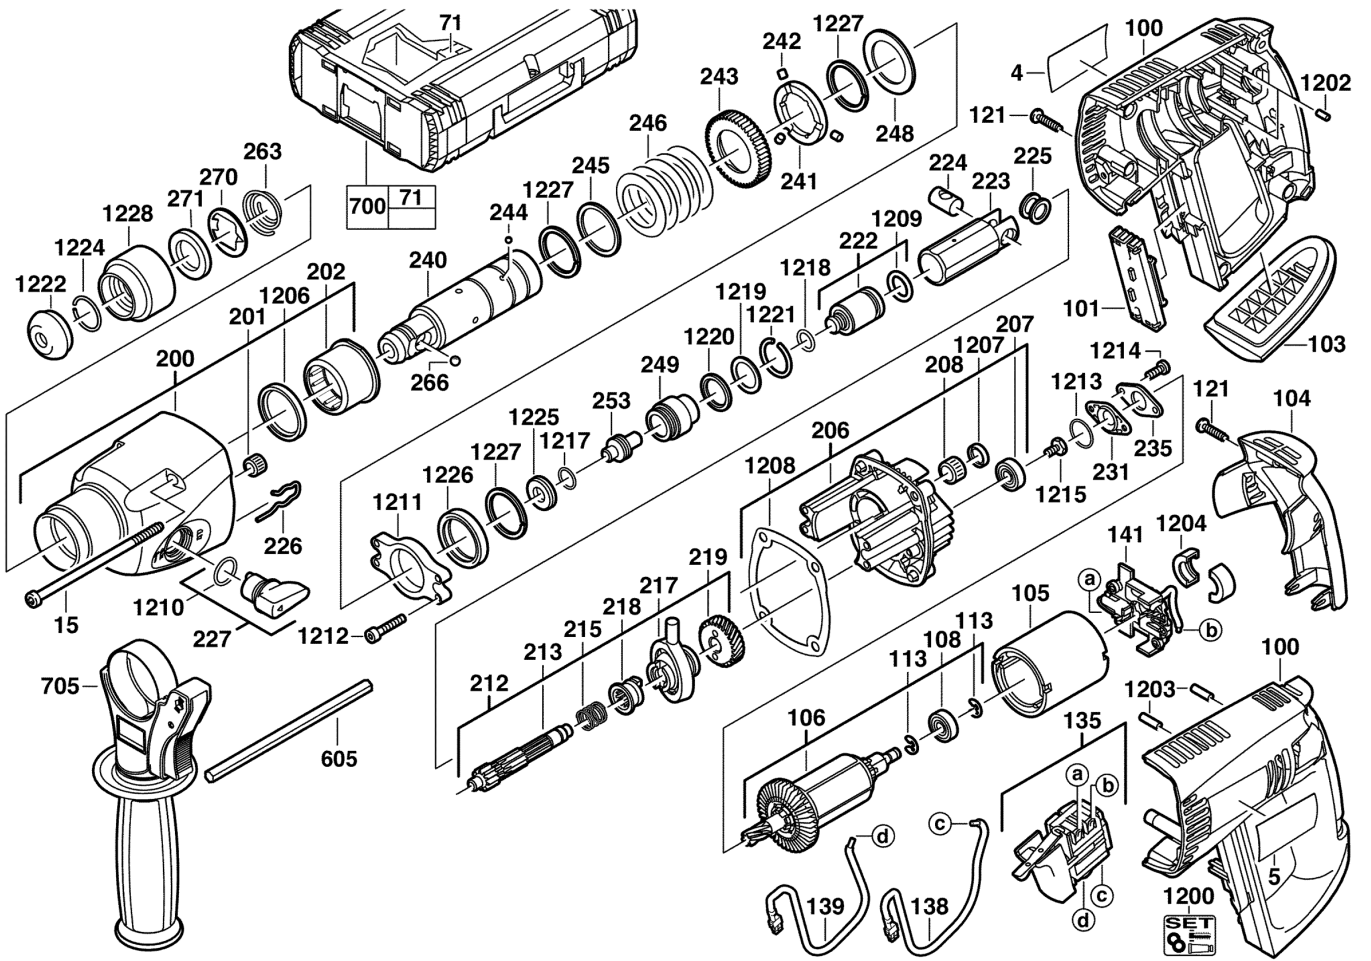

Position	Quantity	Description	Part number	EAN
0004 1	1	FIRMENSCHILD	4931382311	4002395691104
0005 2	1	LEISTUNGSSCHILD	Item discontinued(4931386497)	
0015 3	4	SCHRAUBE	4931339996	4002395623976
0071 4	1	EINSATZ	Item discontinued(4931390410)	
0100 5	1	GEHAEUSE	Item discontinued(4931386220)	
0101 6	1	EINLEGETEIL	Item discontinued(4931363797)	
0103 7	1	SCHUTZ	Item discontinued(4931390101)	
0104 8	1	HANDGRIFFDECKEL	Item discontinued(4931374488)	
0105 9	1	FELD F. ELEKTROMOTOR	Item discontinued(4931376919)	
0106 10	1	ANKER VOLLST 18V	Item discontinued(4931386214)	
0108 11	1	KUGELLAGER	4931624169	4002395710850
0113 12	2	SCHEIBE	4931621834	4002395696185
0121 13	5	SCHRAUBE	4931624517	4002395757381
0135 14	1	STEUERSCHALTER	Item discontinued(4931400350)	
0138 15	1	LEITUNG	Item discontinued(4931376095)	
0139 16	1	LEITUNG	Item discontinued(4931376096)	
0141 17	1	BUERSTENHALTER	Item discontinued(4931376819)	
0200 18	1	GETRIEBEKASTEN	200281025	4002395801954
0201 19	1	NADELLAGER	4931933756	4002395706785
0202 20	1	NADELHUELSE	Item discontinued(4931365065)	
0206 21	1	LAGERSCHILD	Item discontinued(4931366705)	
0207 22	1	KUGELLAGER	681383001	4002395802050
0208 23	1	NADELLAGER	4931943567	4002395707102
0212 24	1	VORGELEGE	Item discontinued(4931366700)	
0213 25	1	VORGELEGEWELLE	4931365010	4002395665594
0215 26	1	FEDER	4931365058	4002395665839
0217 27	1	KUPPLUNGSHUELSE	Item discontinued(4931365012)	
0218 28	1	TAUMELTRIEB	4931387623	4002395829101
0219 29	1	VORGELEGERAD	Item discontinued(4931366701)	
0222 30	1	SCHLAGKOERPER	201233001	4002395802029
0223 31	1	ZYLINDER	Item discontinued(4931365029)	
0224 32	1	ZYLINDERBOLZEN	4931387381	4002395792610
0225 33	2	SCHEIBE	4931365112	4002395666027
0226 34	1	SICHERUNGSKLAMMER	Item discontinued(4931365047)	
0227 35	1	SCHALTGRIFF	Item discontinued(4931374856)	
0231 36	1	LAGERDECKEL	Item discontinued(4931365051)	
0235 37	1	Deckel	Item discontinued(4931365135)	
0240 38	1	SPINDELHUELSE	Item discontinued(4931374258)	
0241 39	1	KUPPLUNGSSCHEIBE	4931392751	4002395743285
0242 40	3	ZYLINDERBOLZEN	681235001	4002395851904
0243 41	1	SPINDELRAD	4931407761	4002395832125
0244 42	3	KUGEL	4931944281	4002395707140
0245 43	1	SCHEIBE	4931623200	4002395701001
0246 44	5	TELLERFEDER	4931365066	4002395665877
0248 45	1	SCHEIBE	4931623199	4002395700998
0249 46	1	HUELSE	Item discontinued(4931365136)	
0253 47	1	DOEPFER	Item discontinued(4931365034)	
0263 48	1	DRUCKFEDER	4931343128	4002395629466
0266 49	1	KUGEL	4931911572	4002395706457
0270 50	1	STUETZBLECH	4931343127	4002395629459