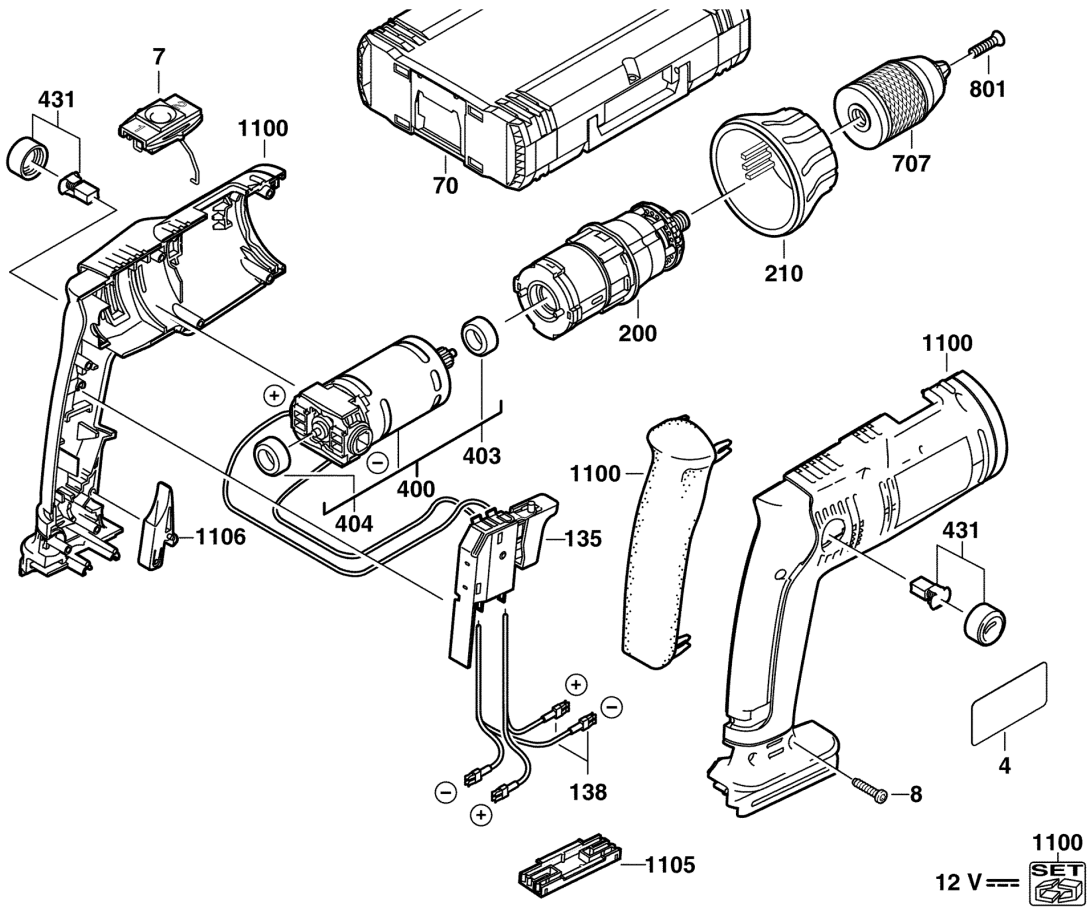

PERCEUSE VISS ACCU S12PX

4933386575 - S12PX - 4000386576

| Position | Quantity | Description | Part number | EAN |
|----------|----------|------------------------------------|-------------------------------|---------------|
| 0004 1 | 1 | LEISTUNGSSCHILD | Item discontinued(4931386579) | |
| 0007 2 | 1 | SCHALTSCHIEBER | Item discontinued(4931363810) | |
| 0008 3 | 7 | SCHRAUBE | 4931622708 | 4002395698899 |
| 0135 4 | 1 | STEUERSCHALTER | Item discontinued(4931400345) | |
| 0138 5 | 1 | VERDRAHTUNG | Item discontinued(4931376525) | |
| 0200 6 | 1 | GETRIEBE | Item discontinued(4931386465) | |
| 0210 7 | 1 | SCHALTRING | Item discontinued(4931389627) | |
| 0400 8 | 1 | MOTOR | Item discontinued(4931376748) | |
| 0403 9 | 1 | GUMMIBUCHSE | Item discontinued(4931363798) | |
| 0404 10 | 1 | GUMMIBUCHSE | Item discontinued(4931366834) | |
| 0431 11 | 1 | KOHLEBUERSTEN-SET | Item discontinued(4931376574) | |
| 0801 12 | 1 | VIS DE SURETE | 4931401643 | 4002395763993 |
| 1100 13 | 1 | GEHAEUSE | Item discontinued(4931376843) | |
| 1105 14 | 1 | EINSATZ | 4931349089 | 4002395638352 |
| 1106 15 | 1 | BITGARAGE | Item discontinued(4931376135) | |
| 16 | 1 | BXS12 NICD 2.0 AH PBS3000 AKKU XXX | Item discontinued(4932373529) | |
| 0070 17 | 1 | SYSTEMKOFFER MILWAUKEE GR.1 | 4932378986 | 4002395349401 |
| 0707 18 | 1 | FIXTEC BOHRFUTTER 1.5-13MM 1/2X20 | 4932371913 | 4002395345366 |