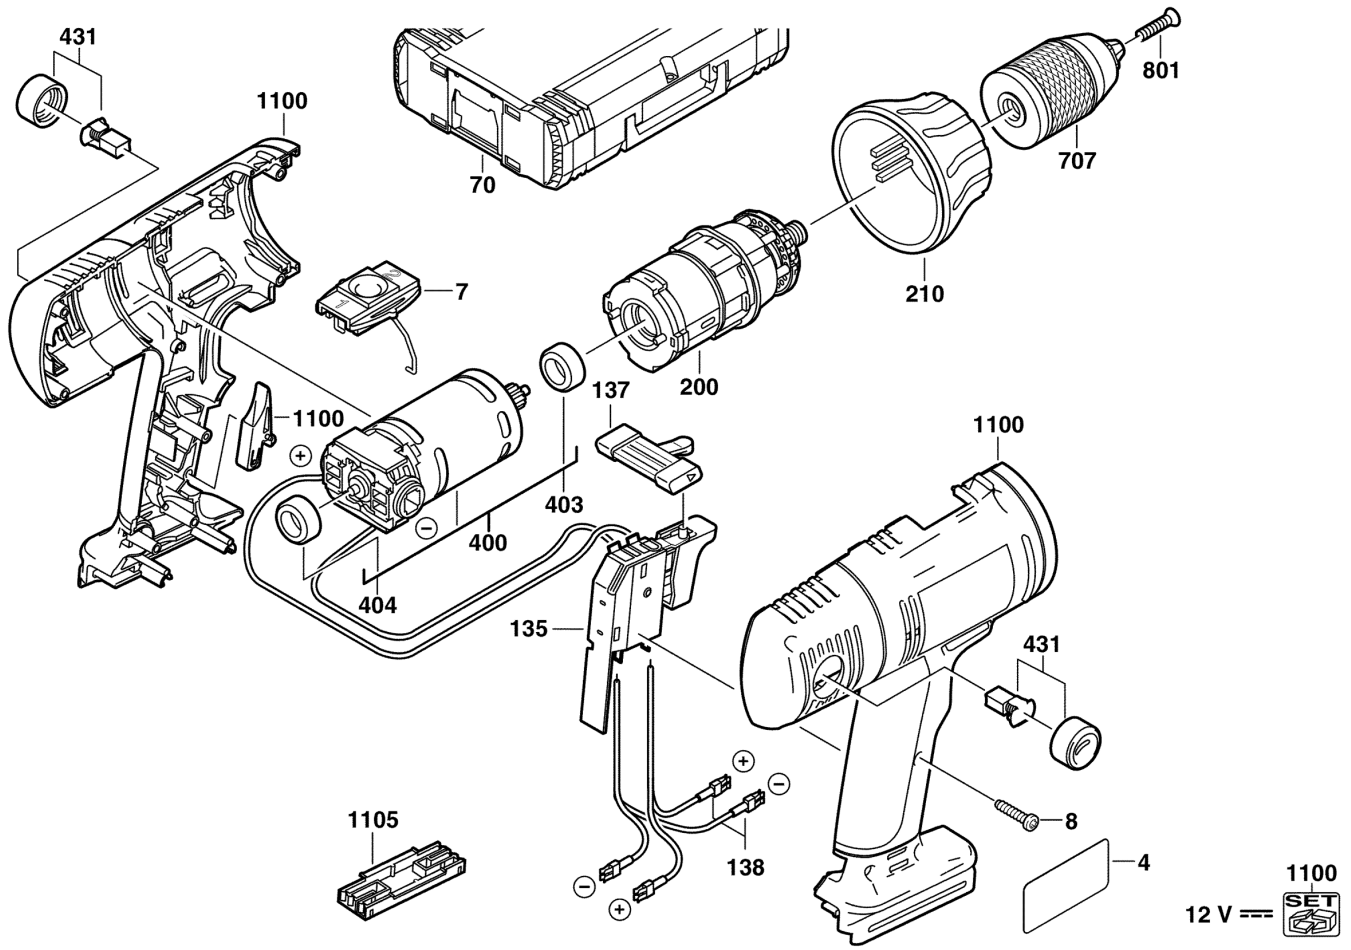

PERCEUSE VISS ACCU S12TX

4933386585 - S12TX - 4000386586

Position	Quantity	Description	Part number	EAN
0004 1	1	LEISTUNGSSCHILD	Item discontinued(4931386589)	
0007 2	1	SCHALTSCHIEBER	Item discontinued(4931363810)	
0008 3	7	SCHRAUBE	4931622708	4002395698899
0135 4	1	STEUERSCHALTER	Item discontinued(4931400349)	
0137 5	1	SCHALTSCHIEBER	Item discontinued(4931376551)	
0138 6	1	VERDRAHTUNG	Item discontinued(4931376525)	
0200 7	1	GETRIEBE	Item discontinued(4931386465)	
0210 8	1	SCHALTRING	Item discontinued(4931389627)	
0400 9	1	MOTOR	Item discontinued(4931386831)	
0403 10	1	GUMMIBUCHSE	Item discontinued(4931363798)	
0404 11	1	GUMMIBUCHSE	Item discontinued(4931366834)	
0431 12	1	KOHLEBUERSTEN-SET	Item discontinued(4931376574)	
0801 13	1	VIS DE SURETE	4931401643	4002395763993
1100 14	1	GEHAEUSE	Item discontinued(4931382571)	
1105 15	1	EINSATZ	4931349089	4002395638352
16	1	BXS12 NICD 2.0 AH PBS3000 AKKU XXX	Item discontinued(4932373529)	
0070 17	1	SYSTEMKOFFER MILWAUKEE GR.1	4932378986	4002395349401
0707 18	1	FIXTEC BOHRFUTTER 1.5-13MM 1/2X20	4932371913	4002395345366