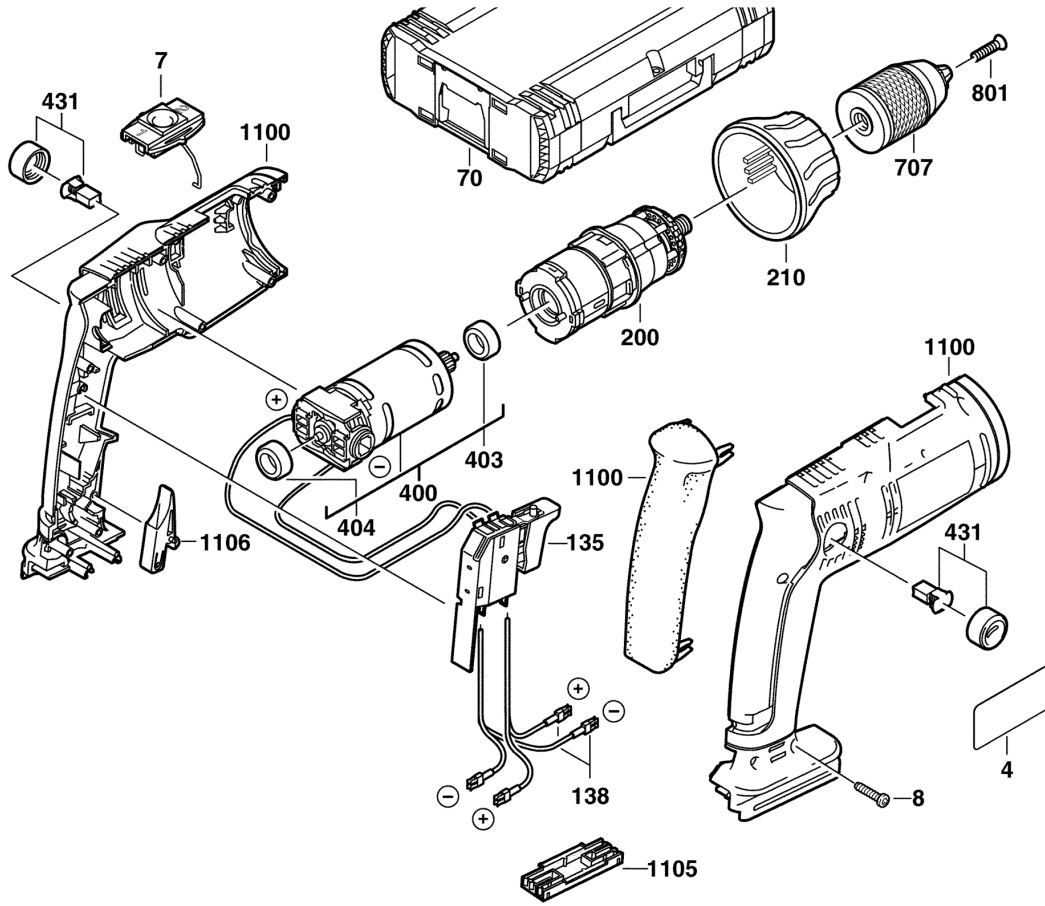

PERCEUSE ACCU P12 PX

4933386605 - P12PX - 4000386606

1100
 12 V 

Position	Quantity	Description	Part number	EAN
0007 1	1	SCHALTSCHIEBER	Item discontinued(4931363810)	
0008 2	7	SCHRAUBE	4931622708	4002395698899
0135 3	1	STEUERSCHALTER	Item discontinued(4931400345)	
0138 4	1	VERDRAHTUNG	Item discontinued(4931376525)	
0200 5	1	GETRIEBE	Item discontinued(4931386466)	
0210 6	1	SCHALTRING	Item discontinued(4931386556)	
0400 7	1	MOTOR	Item discontinued(4931376748)	
0403 8	1	GUMMIBUCHSE	Item discontinued(4931363798)	
0404 9	1	GUMMIBUCHSE	Item discontinued(4931366834)	
0431 10	1	KOHLEBUERSTEN-SET	Item discontinued(4931376574)	
0801 11	1	VIS DE SURETE	4931401643	4002395763993
1100 12	1	GEHAEUSE	Item discontinued(4931376843)	
1105 13	1	EINSATZ	4931349089	4002395638352
1106 14	1	BITGARAGE	Item discontinued(4931376135)	
15	1	BXL12 NICD 2.4AH PBS3000 AKKU XXX	Item discontinued(4932373530)	
0070 16	1	SYSTEMKOFFER MILWAUKEE GR.1	4932378986	4002395349401
0707 17	1	FIXTEC BOHRFUTTER 1.5-13MM 1/2X20	4932371913	4002395345366