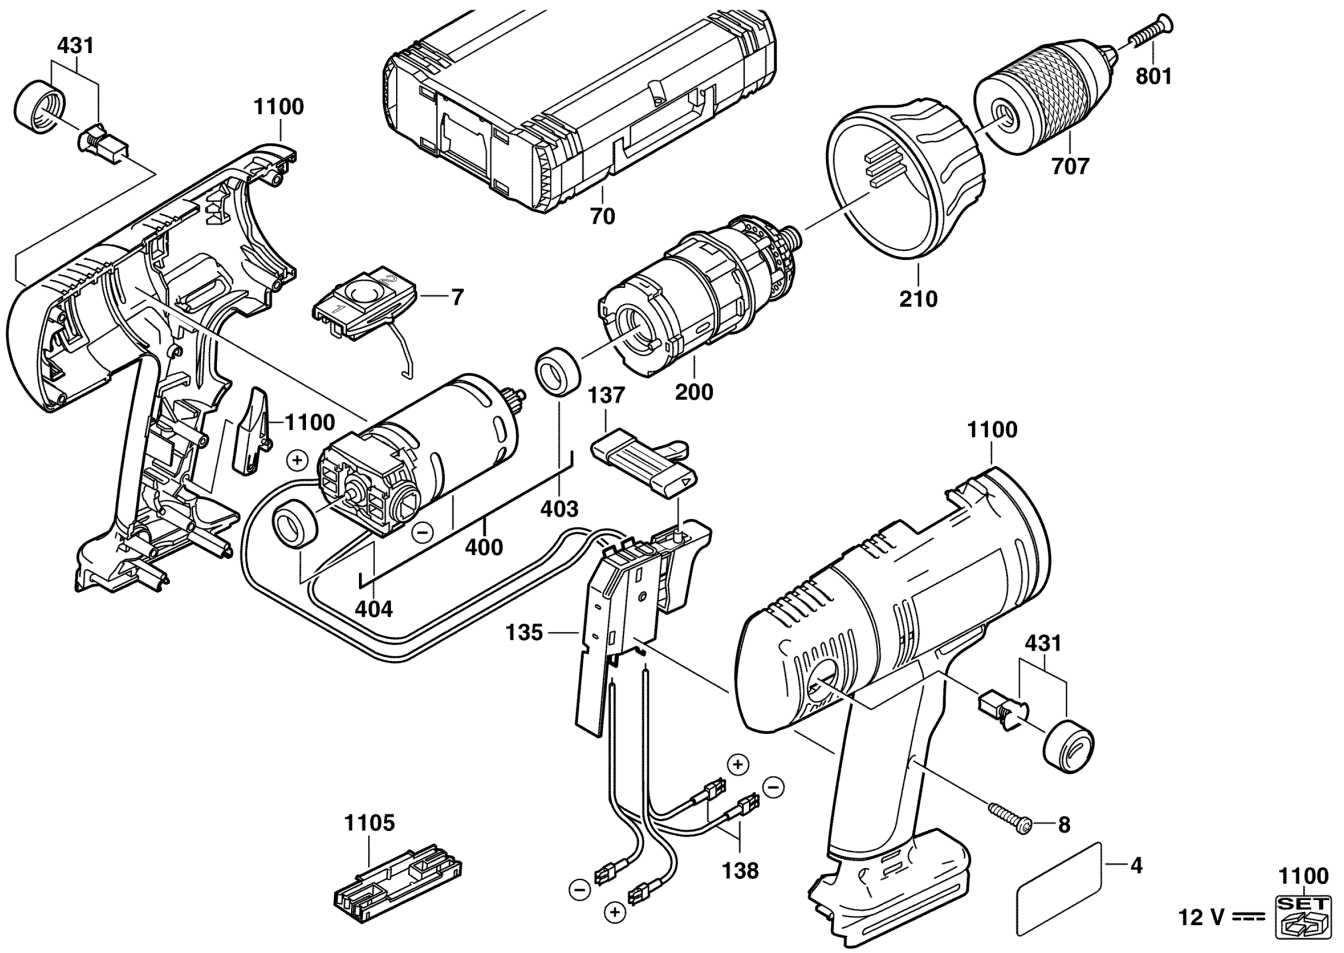

PERCEUSE ACCU P12TX

4933386610 - P12TX - 4000386611

Position	Quantity	Description	Part number	EAN
0004 1	1	LEISTUNGSSCHILD	Item discontinued(4931386614)	
0007 2	1	SCHALTSCHIEBER	Item discontinued(4931363810)	
0008 3	7	SCHRAUBE	4931622708	4002395698899
0135 4	1	STEUERSCHALTER	Item discontinued(4931400349)	
0137 5	1	SCHALTSCHIEBER	Item discontinued(4931376551)	
0138 6	1	VERDRAHTUNG	Item discontinued(4931376525)	
0200 7	1	GETRIEBE	Item discontinued(4931386466)	
0210 8	1	SCHALTRING	Item discontinued(4931386556)	
0400 9	1	MOTOR	Item discontinued(4931386831)	
0403 10	1	GUMMIBUCHSE	Item discontinued(4931363798)	
0404 11	1	GUMMIBUCHSE	Item discontinued(4931366834)	
0431 12	1	KOHLEBUERSTEN-SET	Item discontinued(4931376574)	
0801 13	1	VIS DE SURETE	4931401643	4002395763993
1100 14	1	GEHAEUSE	Item discontinued(4931382571)	
1105 15	1	EINSATZ	4931349089	4002395638352
16	1	BXL12 NICD 2.4AH PBS3000 AKKU XXX	Item discontinued(4932373530)	
0070 17	1	SYSTEMKOFFER MILWAUKEE GR.1	4932378986	4002395349401
0707 18	1	FIXTEC BOHRFUTTER 1.5-13MM 1/2X20	4932371913	4002395345366