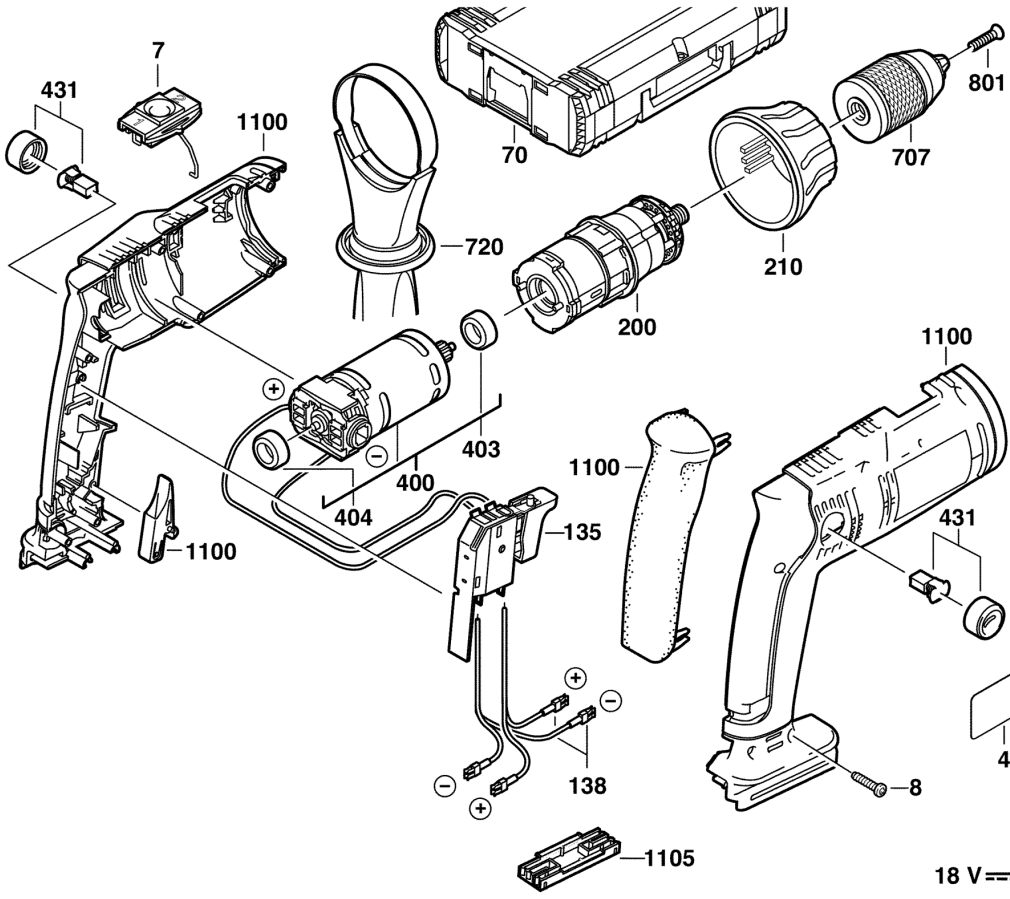

PERC VISS 18V S 18 PX

4933386645 - S18PX - 4000386646

1100
18 V == SET

Position	Quantity	Description	Part number	EAN
0004 1	1	LEISTUNGSSCHILD	Item discontinued(4931386649)	
0007 2	1	SCHALTSCHIEBER	Item discontinued(4931363810)	
0008 3	7	SCHRAUBE	4931622708	4002395698899
0135 4	1	STEUERSCHALTER	Item discontinued(4931400346)	
0138 5	1	VERDRAHTUNG	4931376528	4002395681693
0200 6	1	GETRIEBE	Item discontinued(4931386465)	
0210 7	1	SCHALTRING	Item discontinued(4931389627)	
0400 8	1	MOTOR	Item discontinued(4931386837)	
0403 9	1	GUMMIBUCHSE	Item discontinued(4931366834)	
0404 10	1	GUMMIBUCHSE	Item discontinued(4931363798)	
0431 11	1	KOHLEBUERSTEN-SET	Item discontinued(4931376574)	
0720 12	1	ZUSATZHANDGRIFF	4931387394	4002395753369
0801 13	1	VIS DE SURETE	4931401643	4002395763993
1100 14	1	GEHAEUSE	Item discontinued(4931386302)	
1105 15	1	EINLEGETEIL	Item discontinued(4931363797)	
16	1	BXS18 NICD 2.0AH PBS3000 AKKU XXX	Item discontinued(4932386875)	
0070 17	1	SYSTEMKOFFER MILWAUKEE GR.1	4932378986	4002395349401
0707 18	1	FIXTEC BOHRFUTTER 1.5-13MM 1/2X20	4932371913	4002395345366