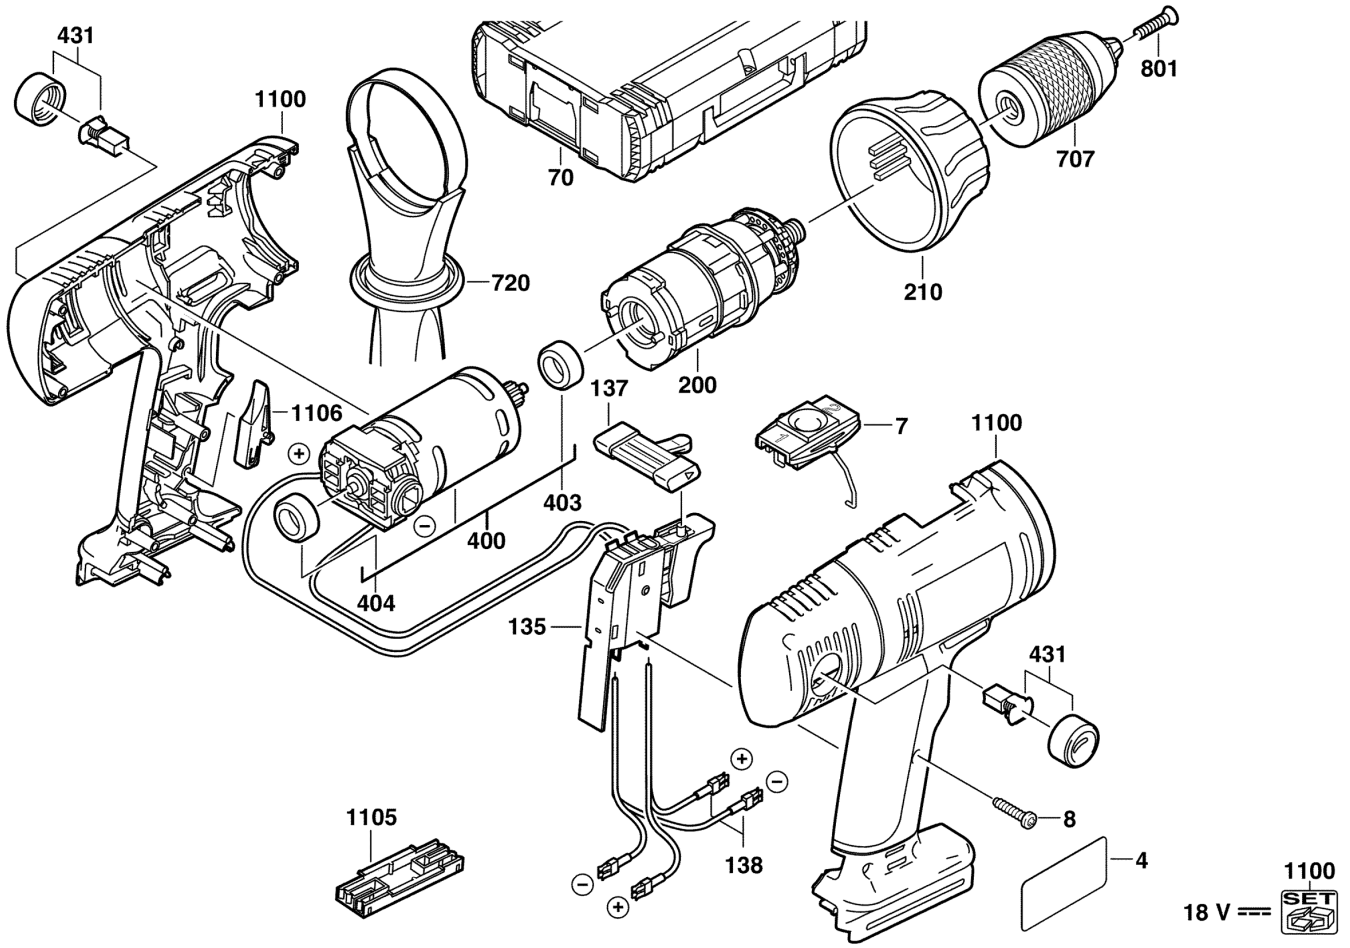

PERCEUSE VISSEUSE S 18TX

4933386650 - S18TX - 4000386651

Position	Quantity	Description	Part number	EAN
0004 1	1	LEISTUNGSSCHILD	Item discontinued(4931386654)	
0007 2	1	SCHALTSCHIEBER	Item discontinued(4931363810)	
0008 3	7	SCHRAUBE	4931622708	4002395698899
0135 4	1	STEUERSCHALTER	4931400348	4002395757237
0137 5	1	SCHALTSCHIEBER	Item discontinued(4931376551)	
0138 6	1	VERDRAHTUNG	4931376528	4002395681693
0200 7	1	GETRIEBE	Item discontinued(4931386465)	
0210 8	1	SCHALTRING	Item discontinued(4931389627)	
0400 9	1	MOTOR	Item discontinued(4931376578)	
0403 10	1	GUMMIBUCHSE	Item discontinued(4931363798)	
0404 11	1	GUMMIBUCHSE	Item discontinued(4931366834)	
0431 12	1	KOHLEBUERSTEN-SET	Item discontinued(4931376574)	
0720 13	1	ZUSATZHANDGRIFF	4931387394	4002395753369
0801 14	1	VIS DE SURETE	4931401643	4002395763993
1100 15	1	GEHAEUSE	Item discontinued(4931389223)	
1105 16	1	EINLEGETEIL	Item discontinued(4931363797)	
1106 17	1	BITGARAGE	Item discontinued(4931376135)	
18	1	BXS18 NICD 2.0AH PBS3000 AKKU XXX	Item discontinued(4932386875)	
0070 19	1	SYSTEMKOFFER MILWAUKEE GR.1	4932378986	4002395349401
0707 20	1	FIXTEC BOHRFUTTER 1.5-13MM 1/2X20	4932371913	4002395345366