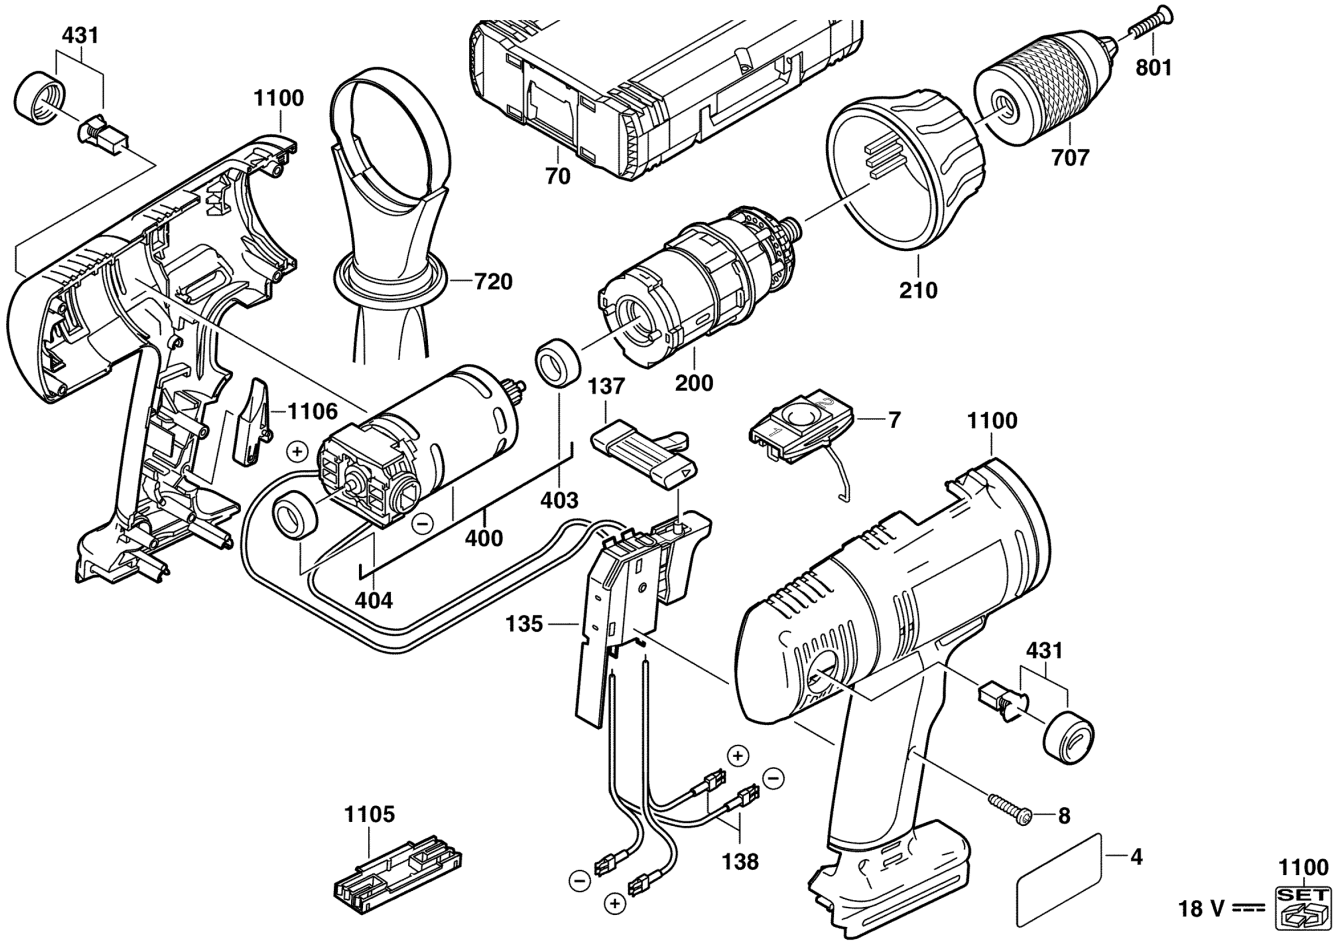

PERCEUSE ACCU P18TX

4933386660 - P18TX - 4000386661

Position	Quantity	Description	Part number	EAN
0004 1	1	LEISTUNGSSCHILD	Item discontinued(4931386664)	
0007 2	1	SCHALTSCHIEBER	Item discontinued(4931363810)	
0008 3	7	SCHRAUBE	4931622708	4002395698899
0135 4	1	STEUERSCHALTER	4931400348	4002395757237
0137 5	1	SCHALTSCHIEBER	Item discontinued(4931376551)	
0138 6	1	VERDRAHTUNG	4931376528	4002395681693
0200 7	1	GETRIEBE	Item discontinued(4931386466)	
0210 8	1	SCHALTRING	Item discontinued(4931386556)	
0400 9	1	MOTOR	Item discontinued(4931376578)	
0403 10	1	GUMMIBUCHSE	Item discontinued(4931366834)	
0404 11	1	GUMMIBUCHSE	Item discontinued(4931363798)	
0431 12	1	KOHLEBUERSTEN-SET	Item discontinued(4931376574)	
0720 13	1	ZUSATZHANDGRIFF	4931387394	4002395753369
0801 14	1	VIS DE SURETE	4931401643	4002395763993
1100 15	1	GEHAEUSE	Item discontinued(4931389223)	
1105 16	1	EINLEGETEIL	Item discontinued(4931363797)	
1106 17	1	BITGARAGE	Item discontinued(4931376135)	
18	1	BXL18 NICD 2.4 AH PBS3000 AKKU XXX	Item discontinued(4932386874)	
0070 19	1	SYSTEMKOFFER MILWAUKEE GR.1	4932378986	4002395349401
0707 20	1	FIXTEC BOHRFUTTER 1.5-13MM 1/2X20	4932371913	4002395345366