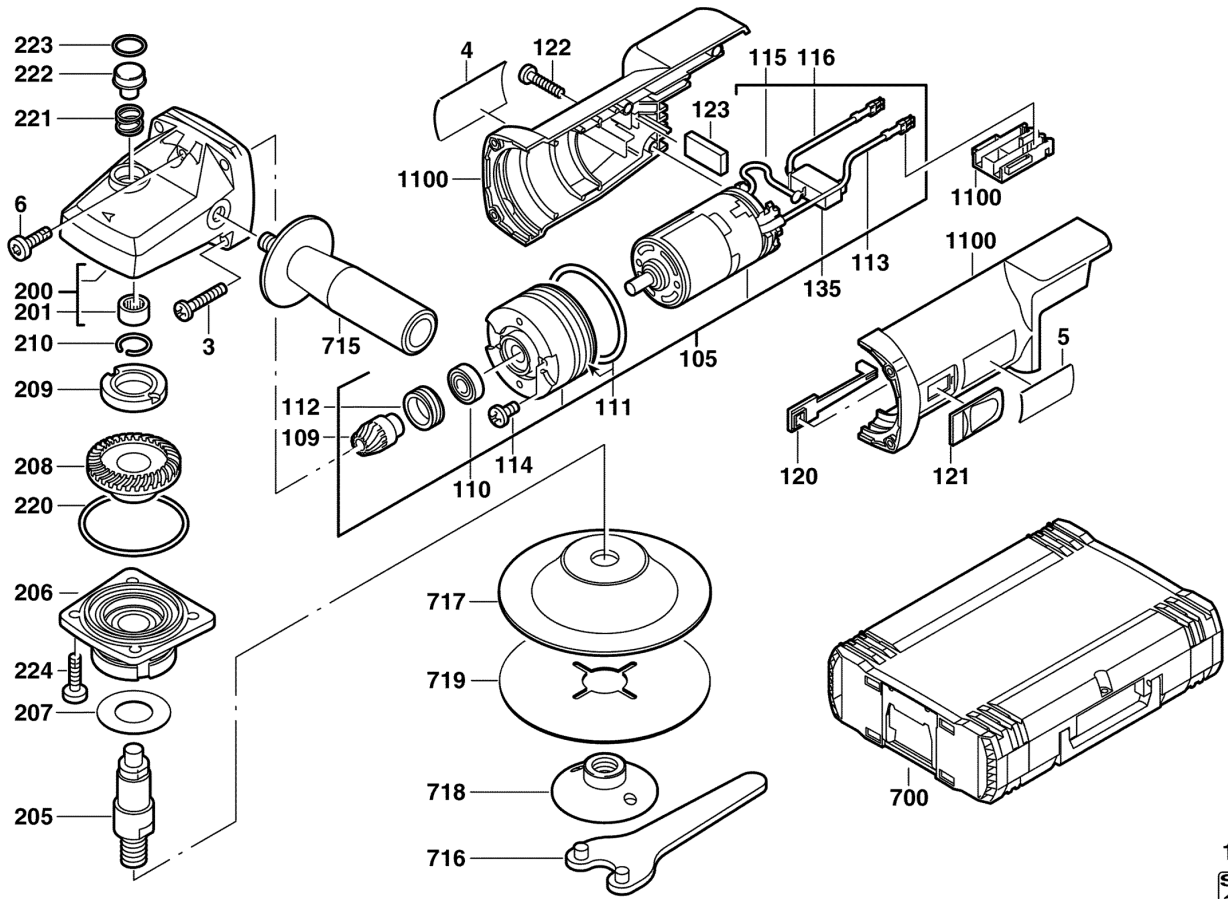

BTY. ANGLE GRINDER PAS14.4PP

4933382731 - PAS14.4POWER PLU - 4000389303

1100
SET
 12V, 14,4V 

Position	Quantity	Description	Part number	EAN
0003 1	4	SCHRAUBE	4931620737	4002395695348
0004 2	1	LEISTUNGSSCHILD	Item discontinued(4931389306)	
0005 3	1	FIRMENSCHILD	4931382710	4002395692095
0006 4	2	SCHRAUBE	4931623048	4002395700189
0105 5	1	ANTRIEB	Item discontinued(4931349555)	
0109 6	1	RITZEL	Item discontinued(4931349561)	
0110 7	1	KUGELLAGER	4931621829	4002395696147
0111 8	1	O-RING	4931623562	4002395702862
0112 9	1	DICHTRING	4931278458	4002395589524
0113 10	1	LEITUNG	Item discontinued(4931623538)	
0114 11	2	SCHRAUBE	4931621528	4002395695522
0115 12	1	LEITUNG	4931623556	4002395702831
0116 13	1	LEITUNG	4931623536	4002395702725
0120 14	1	SCHIEBER	4931349559	4002395638840
0121 15	1	SCHALTERKAPPE	4931358872	4002395652778
0122 16	3	SCHRAUBE	4931622708	4002395698899
0123 17	1	STUETZE	4931368224	4002395671298
0135 18	1	SCHALTER	4931349564	4002395638888
0200 19	1	GETRIEBEKASTEN	Item discontinued(4931358908)	
0201 20	1	NADELLAGER	4931933756	4002395706785
0205 21	1	SPINDEL	Item discontinued(4931378224)	
0206 22	1	LAGERSCHILD	Item discontinued(4931348091)	
0207 23	1	SCHEIBE	Item discontinued(4931623397)	
0208 24	1	KEGELRAD	Item discontinued(4931305495)	
0210 25	1	RING	4931308189	4002395593835
0220 26	1	O-RING	Item discontinued(4931623366)	
0221 27	1	DRUCKFEDER	Item discontinued(4931254060)	
0222 28	1	ARRETIERBOLZEN	Item discontinued(4931254895)	
0223 29	1	O-RING	4931920948	4002395706587
0224 30	4	SCHRAUBE	4931317532	4002395600175
1100 31	1	GEHAEUSE	4931358934	4002395652976
0715 32	1	ZUSATZHANDGRIFF	4932409546	4002395370870
0716 33	1	STIRNLOCHSCHLUeSSEL GERADE B35 D3116	4932367712	4002395338467
0717 34	1	SCHLEIFTELLER KUNSTSTOFF 110MM 14.2MM	4932345760	4002395313488
0718 35	1	SPANNMUTTER M14	4932345627	4002395313112