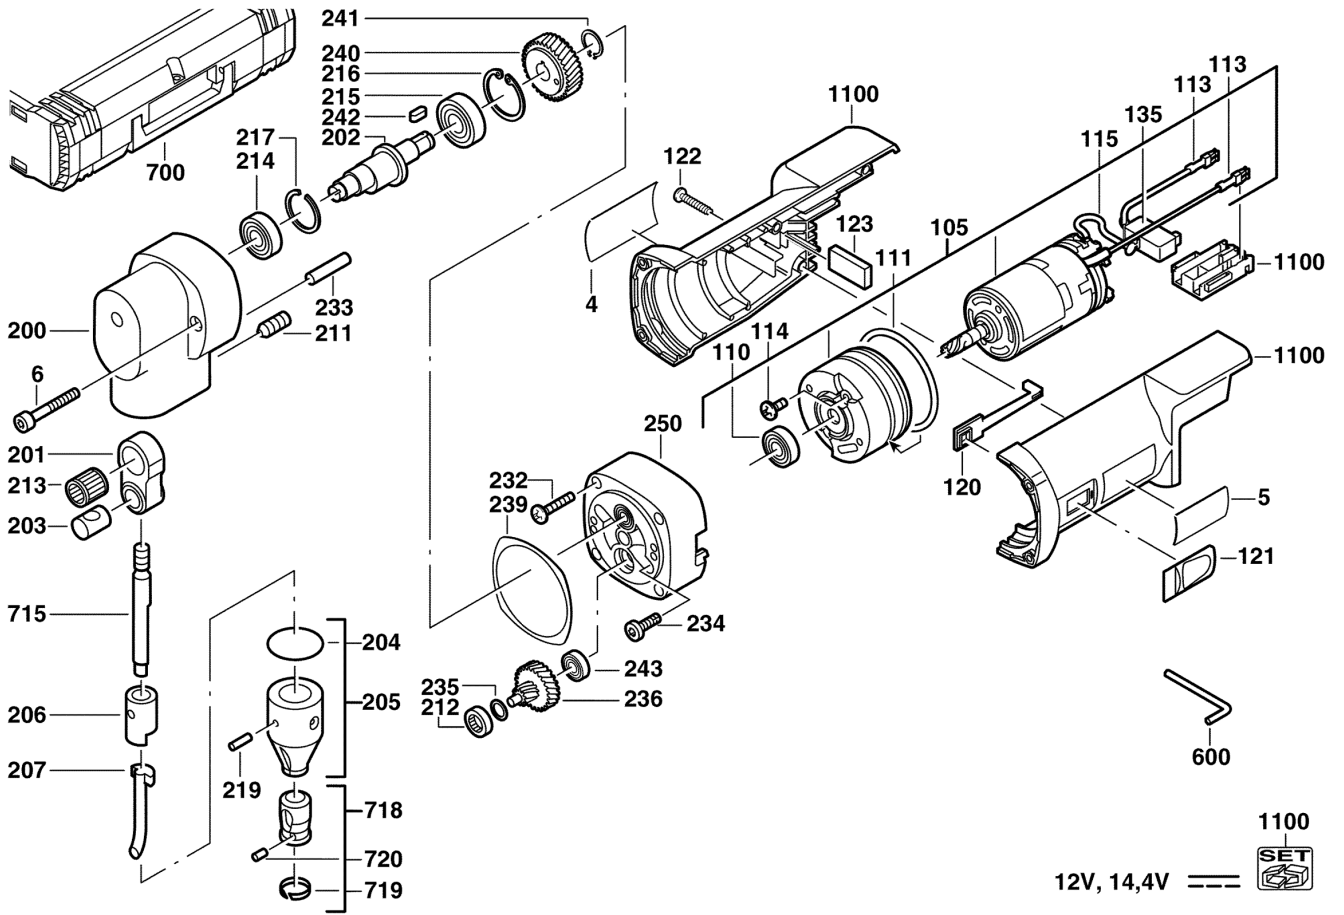

# BATTERY NIBBLER PN14.4PP

4933382711 - PN14.4POWER PLUS - 4000389309

Position	Quantity	Description	Part number	EAN
0004 1	1	LEISTUNGSSCHILD	Item discontinued(4931389312)	
0005 2	1	FIRMENSCHILD	4931382710	4002395692095
0006 3	2	SCHRAUBE	Item discontinued(4931606955)	
0105 4	1	ANTRIEB	4931349573	4002395638925
0110 5	1	KUGELLAGER	4931621829	4002395696147
0111 6	1	O-RING	4931623562	4002395702862
0113 7	2	LEITUNG	4931623536	4002395702725
0114 8	2	SCHRAUBE	4931621528	4002395695522
0115 9	1	LEITUNG	4931623556	4002395702831
0120 10	1	SCHIEBER	4931349559	4002395638840
0121 11	1	SCHALTERKAPPE	4931358872	4002395652778
0122 12	3	SCHRAUBE	4931622708	4002395698899
0123 13	1	STUETZE	4931368224	4002395671298
0135 14	1	SCHALTER	4931349564	4002395638888
0200 15	1	GEHAEUSE	Item discontinued(4931378857)	
0201 16	1	PLEUEL	Item discontinued(4931279562)	
0202 17	1	EXZENTERACHSE	Item discontinued(4931279564)	
0203 18	1	BOLZEN	Item discontinued(4931362178)	
0204 19	1	O-RING	4931623653	4002395703203
0205 20	1	STEMPELFUEHRUNG	4931362180	4002395660407
0206 21	1	FUEHRUNGSHUELSE	4931243111	4002395584833
0207 22	1	SPANNSTIFT	4931243112	4002395584840
0211 23	1	GEWINDESTIFT M08X14 SSI	Item discontinued(4931243114)	
0212 24	1	NADELLAGER	Item discontinued(4931621826)	
0213 25	1	NADELLAGER	4931621847	4002395696192
0214 26	1	KUGELLAGER	4931623537	4002395702732
0216 27	1	SPERRING	Item discontinued(4931605460)	
0219 28	1	SPANNSTIFT	4931983663	4002395707454
0232 29	4	SCHRAUBE	4931620737	4002395695348
0233 30	1	STIFT	Item discontinued(4931600203)	
0234 31	2	SCHRAUBE	4931623048	4002395700189
0235 32	1	SCHEIBE	4931909973	4002395706426
0236 33	1	VORGELEGE	4931279513	4002395590360
0239 34	1	DICHTUNG	Item discontinued(4931222136)	
0240 35	1	SPINDELRAD	4931279511	4002395590346
0241 36	1	RING	4931605115	4002395693603
0242 37	1	FEDER 3x3x8	4931610332	4002395694013
0243 38	1	KUGELLAGER	4931887416	4002395706280
0250 39	1	LAGERSCHILD	4931426195	4002395834006
0600 40	1	SCHLUESSEL	4931606738	4002395693740
0719 41	1	ABDECKRING	4931262402	4002395587117
0720 42	1	SPANNSTIFT	4931621770	4002395695966
1100 43	1	GEHAEUSE	4931358934	4002395652976
0715 44	1	STEMPEL KN2/AKN1 P1 A/M	4932430172	4002395378333
0718 45	1	MATRIZE STANDARD	4932279565	4002395308521