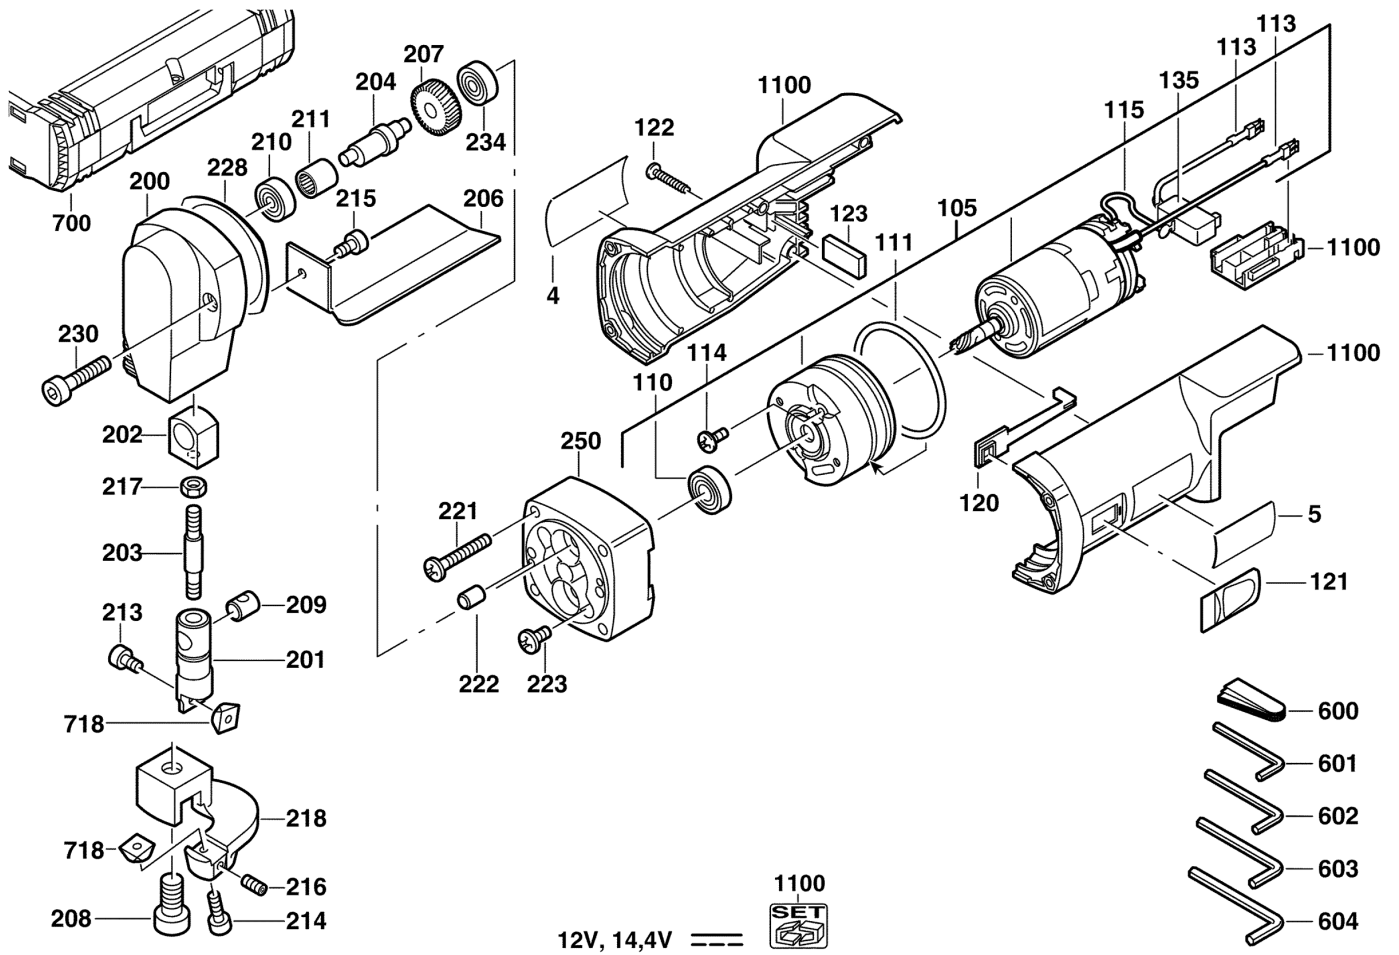

# CISAILLE 14V PPS 14.4 PP

4933389365 - PPS14.4POWER PLU - 4000389314

Position	Quantity	Description	Part number	EAN
0004 1	1	LEISTUNGSSCHILD	Item discontinued(4931389317)	
0005 2	1	FIRMENSCHILD	4931382710	4002395692095
0105 3	1	ANTRIEB	4931349573	4002395638925
0110 4	1	KUGELLAGER	4931621829	4002395696147
0111 5	1	O-RING	4931623562	4002395702862
0113 6	2	LEITUNG	4931623536	4002395702725
0114 7	2	SCHRAUBE	4931621528	4002395695522
0115 8	1	LEITUNG	4931623556	4002395702831
0120 9	1	SCHIEBER	4931349559	4002395638840
0121 10	1	SCHALTERKAPPE	4931358872	4002395652778
0122 11	3	SCHRAUBE	4931622708	4002395698899
0123 12	1	STUETZE	4931368224	4002395671298
0135 13	1	SCHALTER	4931349564	4002395638888
0200 14	1	GEHAEUSE	Item discontinued(4931382730)	
0201 15	1	STOESSEL	Item discontinued(4931358883)	
0202 16	1	PLEUEL	Item discontinued(4931358884)	
0203 17	1	GEWINDESTIFT	Item discontinued(4931358885)	
0204 18	1	EXZENTERACHSE	Item discontinued(4931308843)	
0206 19	1	BLECHRICHTER	Item discontinued(4931358882)	
0207 20	1	ZAHNRAD	Item discontinued(4931279524)	
0208 21	1	SCHRAUBE	Item discontinued(4931623507)	
0209 22	1	BOLZEN	Item discontinued(4931358886)	
0210 23	1	KUGELLAGER	4931902888	4002395706372
0211 24	1	NADELLAGER	Item discontinued(4931945788)	
0213 25	1	VIS	Item discontinued(4931621552)	
0214 26	1	SCHRAUBE	4931612817	4002395694105
0215 27	1	SCHRAUBE	Item discontinued(4931623508)	
0216 28	1	STIFT	Item discontinued(4931623506)	
0217 29	1	MUTTER	Item discontinued(4931623505)	
0218 30	1	SCHNEIDTISCH	Item discontinued(4931358881)	
0221 31	4	SCHRAUBE	4931620737	4002395695348
0222 32	1	STIFT	Item discontinued(4931600203)	
0223 33	2	SCHRAUBE	4931623048	4002395700189
0228 34	1	DICHTUNG	Item discontinued(4931222136)	
0230 35	2	SCHRAUBE	Item discontinued(9170327860)	
0234 36	1	KUGELLAGER	4931887416	4002395706280
0250 37	1	LAGERSCHILD	4931426195	4002395834006
0600 38	1	FUEHLERLEHRE	Item discontinued(4931218008)	
0601 39	1	SKT-STIFTSCHLUESSEL	Item discontinued(4931622031)	
0602 40	1	SCHLUESSEL	4931606714	4002395693733
0603 41	1	SKT-STIFTSCHLUESSEL	4931616044	4002395694495
0604 42	1	SCHLUESSEL	4931606738	4002395693740
1100 43	1	GEHAEUSE	4931358934	4002395652976
0718 44	1	SCHNEIDTISCHMESSER	4932308838	4002395309085