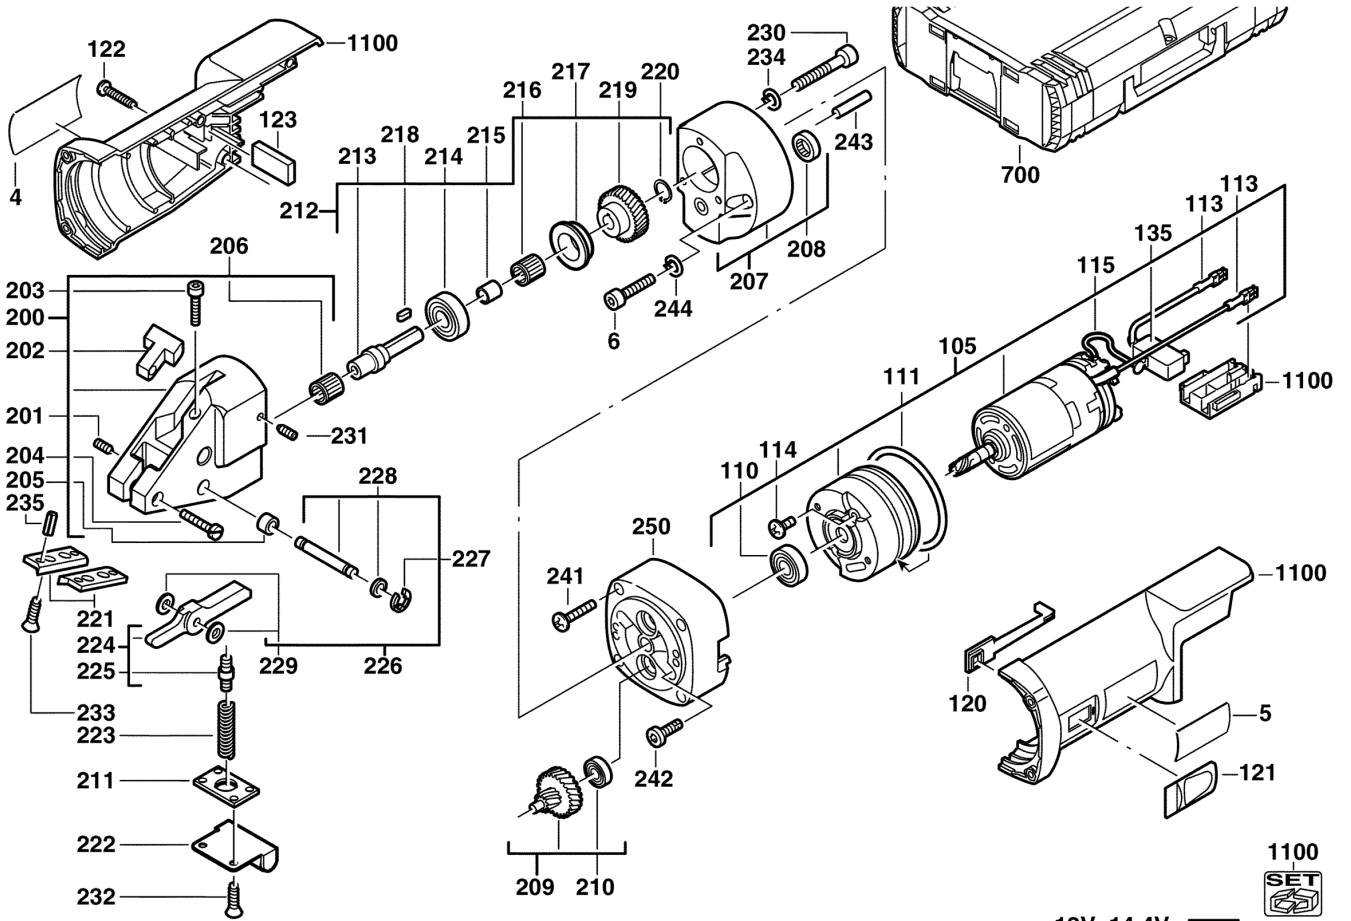

1100

12V, 14,4V

Position	Quantity	Description	Part number	EAN
0004 1	1	LEISTUNGSSCHILD	Item discontinued(4931389322)	
0005 2	1	FIRMENSCHILD	4931382710	4002395692095
0006 3	2	SCHRAUBE	Item discontinued(9170327860)	
0105 4	1	ANTRIEB	4931349573	4002395638925
0110 5	1	KUGELLAGER	4931621829	4002395696147
0111 6	1	O-RING	4931623562	4002395702862
0113 7	2	LEITUNG	4931623536	4002395702725
0114 8	2	SCHRAUBE	4931621528	4002395695522
0115 9	1	LEITUNG	4931623556	4002395702831
0120 10	1	SCHIEBER	4931349559	4002395638840
0121 11	1	SCHALTERKAPPE	4931358872	4002395652778
0122 12	3	SCHRAUBE	4931622708	4002395698899
0123 13	1	STUETZE	4931368224	4002395671298
0135 14	1	SCHALTER	4931349564	4002395638888
0200 15	1	GEHAEUSE	Item discontinued(4931322879)	
0201 16	1	SCHRAUBE	Item discontinued(4931979323)	
0202 17	1	SPANFUEHRUNG	Item discontinued(4931322885)	
0203 18	1	SCHRAUBE	Item discontinued(4931616525)	
0204 19	1	SCHRAUBE	Item discontinued(4931613237)	
0205 20	2	LAGERBUCHSE	Item discontinued(4931322887)	
0206 21	2	NADELLAGER	4931943567	4002395707102
0207 22	1	ZWISCHENSTUECK	Item discontinued(4931322882)	
0208 23	1	NADELLAGER	4931621446	4002395695416
0209 24	1	VORGELEGE	Item discontinued(4931322872)	
0210 25	1	KUGELLAGER	4931887416	4002395706280
0211 26	1	FEDERBLECH	Item discontinued(4931322673)	
0212 27	1	ANTRIEB	Item discontinued(4931322672)	
0213 28	1	WELLE	Item discontinued(4931322873)	
0214 29	1	KUGELLAGER	Item discontinued(4931322874)	
0215 30	1	N874989 I-RING IR 07X10X12	Item discontinued(4931622612)	
0217 31	1	DECKEL	Item discontinued(4931322883)	
0218 32	1	PASSFEDER	Item discontinued(4931622610)	
0219 33	1	ZAHNRAD	Item discontinued(4931322884)	
0220 34	1	SPERRING	Item discontinued(4931322888)	
0221 35	1	BACKE	Item discontinued(4931322867)	
0222 36	1	STUETZROLLE	Item discontinued(4931322869)	
0223 37	1	DRUCKFEDER	Item discontinued(4931322870)	
0224 38	1	MESSER	Item discontinued(4931322868)	
0225 39	1	MUTTER	Item discontinued(4931322871)	
0226 40	1	MESSERBOLZEN	Item discontinued(4931322864)	
0227 41	2	WELLENSICHERUNG	4931621973	4002395696482
0228 42	2	DICHTUNGSSCHEIBE	4931615511	4002395694365
0229 43	1	DISTANZRING	Item discontinued(4931322886)	
0230 44	3	SCHRAUBE	Item discontinued(4931619130)	
0231 45	2	GEWINDESTIFT	Item discontinued(4931622604)	
0232 46	4	SCHRAUBE	Item discontinued(4931622606)	
0233 47	4	SCHRAUBE	Item discontinued(4931619852)	
0234 48	3	DICHTUNGSSCHEIBE	Item discontinued(4931617426)	
0235 49	4	SPANNSTIFT	Item discontinued(4931622320)	
0241 50	4	SCHRAUBE	4931620737	4002395695348