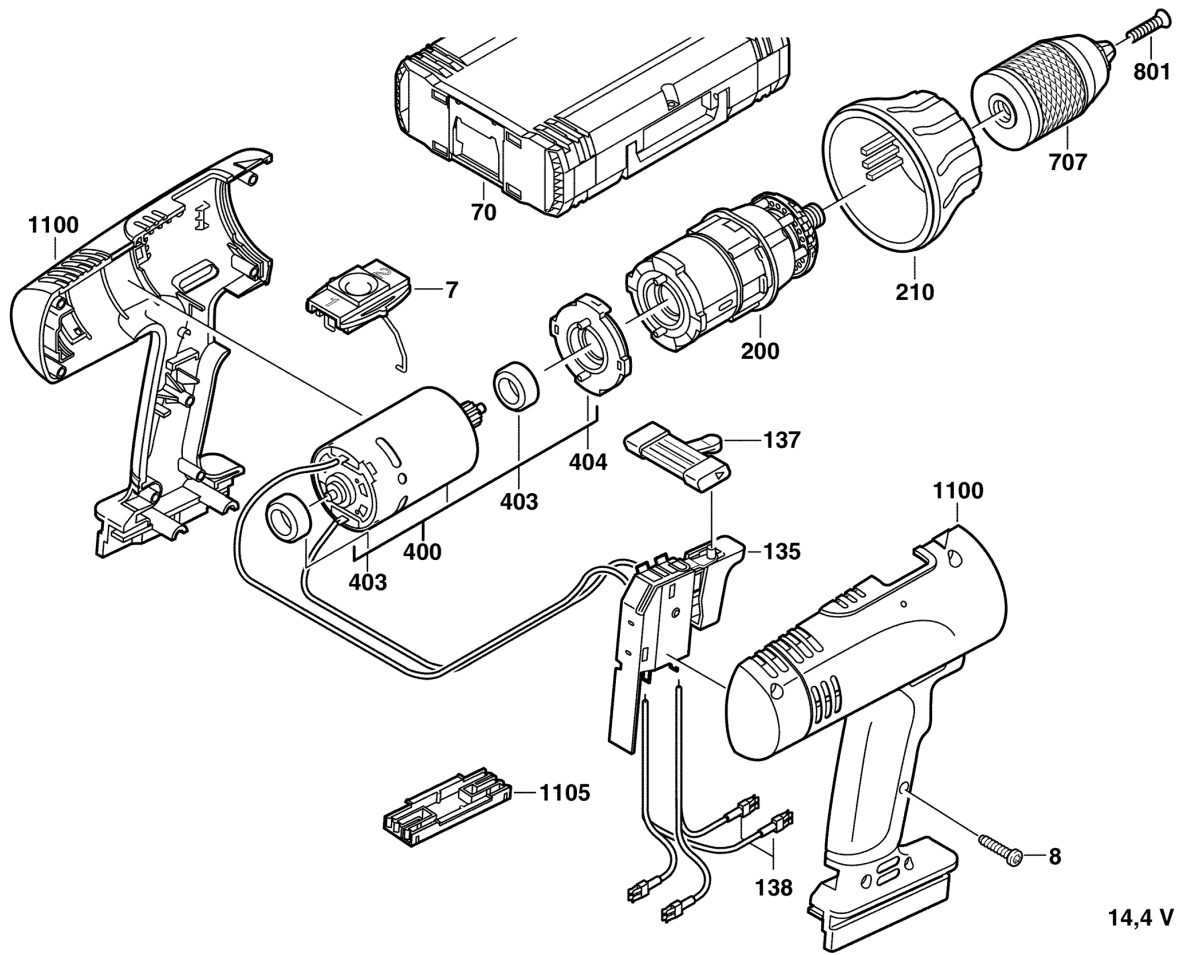

PERCEUSE ACCU PES 14,4T

4933389403 - PES14.4T - 4000389404

1100
14,4 V  

Position	Quantity	Description	Part number	EAN
0007 1	1	SCHALTSCHIEBER	Item discontinued(4931363810)	
0008 2	7	SCHRAUBE	4931622708	4002395698899
0135 3	1	STEUERSCHALTER	Item discontinued(4931400349)	
0137 4	1	UMSCHALTER	Item discontinued(4931363944)	
0138 5	1	KABEL	Item discontinued(4931363820)	
0200 6	1	GETRIEBE	Item discontinued(4931363980)	
0210 7	1	SCHALTRING	Item discontinued(4931363933)	
0400 8	1	MOTOR	Item discontinued(4931363996)	
0403 9	2	GUMMIBUCHSE	Item discontinued(4931363798)	
0404 10	1	LAGERSCHILD	Item discontinued(4931363799)	
0801 11	1	SICHERUNGSSCHRAUBE	Item discontinued(4931400026)	
1100 12	1	GEHAEUSE	Item discontinued(4931376236)	
1105 13	1	EINSATZ	4931349089	4002395638352
14	1	BXS14.4 NICD 2.0AH PBS3000 AKKU XXX	Item discontinued(4932373540)	
15	1	BXS14.4 KOMP.AKKU 1.4 AH XXX	Item discontinued(4932373863)	
0070 16	1	SYSTEMKOFFER MILWAUKEE GR.1	4932378986	4002395349401
0707 17	1	SCHNELLSPANNBOHRFUTTER 1.5-13MMX1/2X2	4932376533	4002395346349