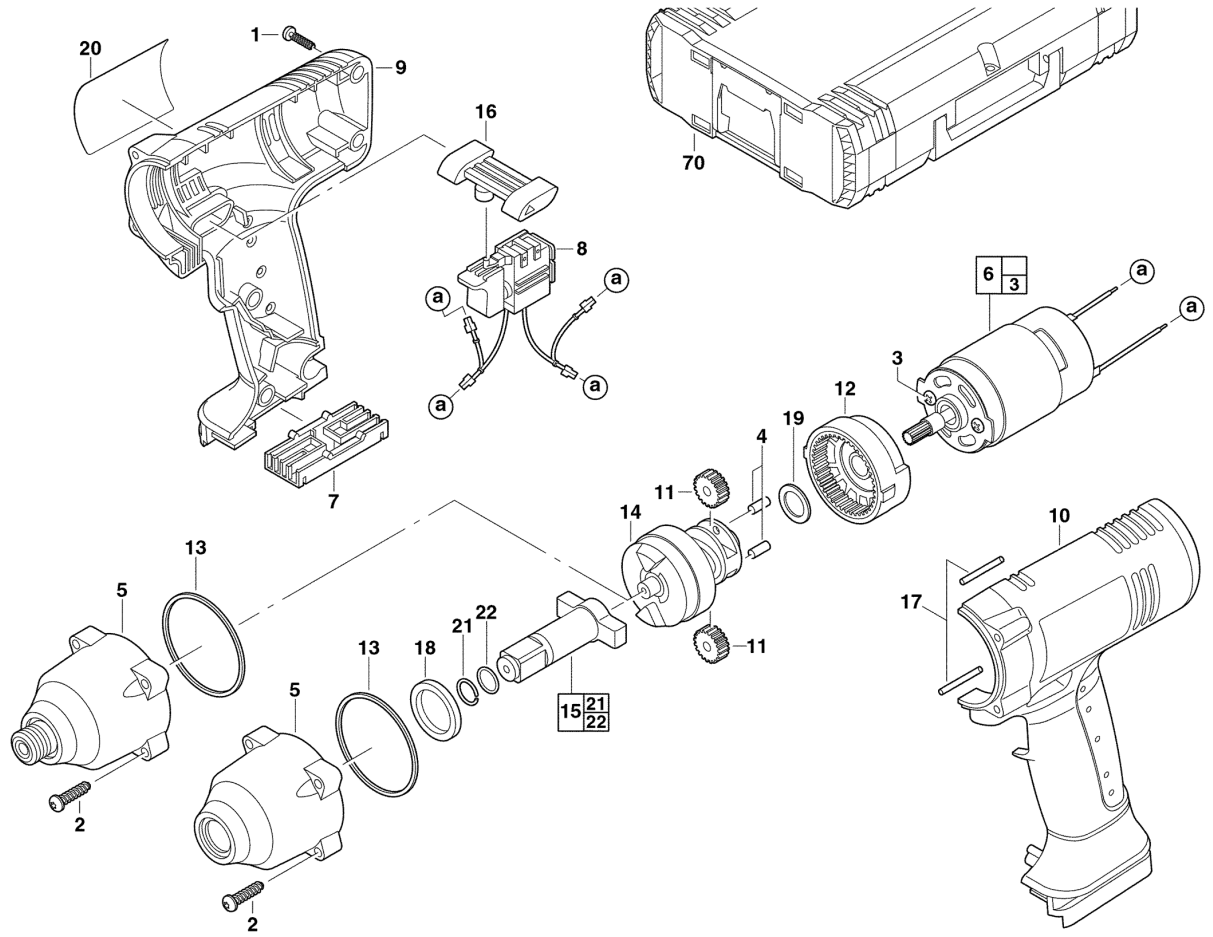

PIW14.4SD1/2/"BBRCA/230VEU,ASICH60HZ

4933389585 - PIW14.4SD/BBRCA - 4000389586

Position	Quantity	Description	Part number	EAN
0005 1	1	GETRIEBEPLATTE	Item discontinued(14300580)	
0006 2	1	MOTOR	Item discontinued(14500720)	
0007 3	1	EINSATZ	4931349089	4002395638352
0008 4	1	SCHALTER M.ELEKTRO.	Item discontinued(23662245)	
0009 5	1	GRIFF RECHTS	Item discontinued(31441190)	
0010 6	1	GRIFF LINKS	Item discontinued(31441195)	
0011 7	2	PLANETENGETRIEBE	Item discontinued(32620230)	
0012 8	1	TELLERRAD	Item discontinued(32650100)	
0013 9	1	GUMMIRING	Item discontinued(34400960)	
0014 10	1	WELLE	Item discontinued(38500930)	
0015 11	1	WELLE	Item discontinued(42060485)	
0016 12	1	SCHIEBER	45240510	4058546074531
0017 13	2	DICHTUNG	Item discontinued(45060760)	
0018 14	1	SCHEIBE	Item discontinued(45880845)	
0019 15	1	SCHEIBE	Item discontinued(45880955)	
0020 16	1	FIRMENSCHILD	Item discontinued(12201210)	
0021 17	1	Sicherungsring	Item discontinued(34601040)	
0022 18	1	O-RING	Item discontinued(34400980)	
0070 19	1	SYSTEMKOFFER MILWAUKEE GR.1	4932378986	4002395349401