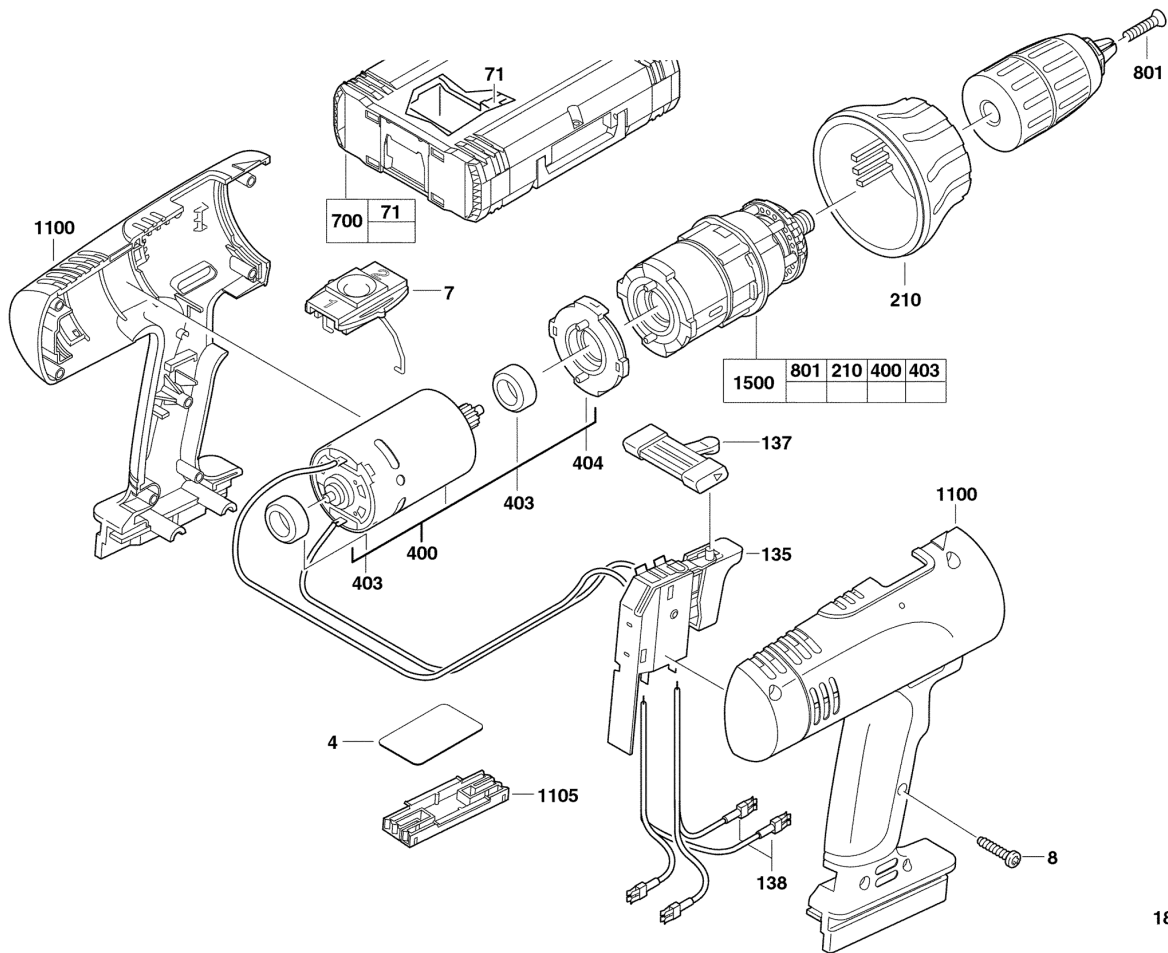

**PERCEUSE PERC 18V PEP 18 T**

**4933389778 - PEP18T - 4000389784**

1100  
18 V SET

Position	Quantity	Description	Part number	EAN
0004 1	1	N874869 MET2 LS05 PEP18T	Item discontinued(4931389775)	
0007 2	1	SCHALTSCHIEBER	Item discontinued(4931363810)	
0008 3	7	SCHRAUBE	4931622708	4002395698899
0071 4	1	EINSATZ	Item discontinued(4931390334)	
0135 5	1	STEUERSCHALTER	4931400348	4002395757237
0137 6	1	UMSCHALTER	Item discontinued(4931363944)	
0138 7	1	KABEL	Item discontinued(4931363820)	
0210 8	1	SCHALTRING	Item discontinued(4931363997)	
0400 9	1	MOTOR	Item discontinued(4931363954)	
0403 10	2	GUMMIBUCHSE	Item discontinued(4931363798)	
0404 11	1	LAGERSCHILD	Item discontinued(4931363799)	
0801 12	1	VIS DE SURETE	4931401643	4002395763993
1100 13	1	GEHAEUSE	Item discontinued(4931363960)	
1105 14	1	EINLEGETEIL	Item discontinued(4931363797)	
1500 15	1	UMBAUSATZ	Item discontinued(4931390795)	
0700 16	1	SYSTEMKOFFER MILWAUKEE GR.1	4932378986	4002395349401