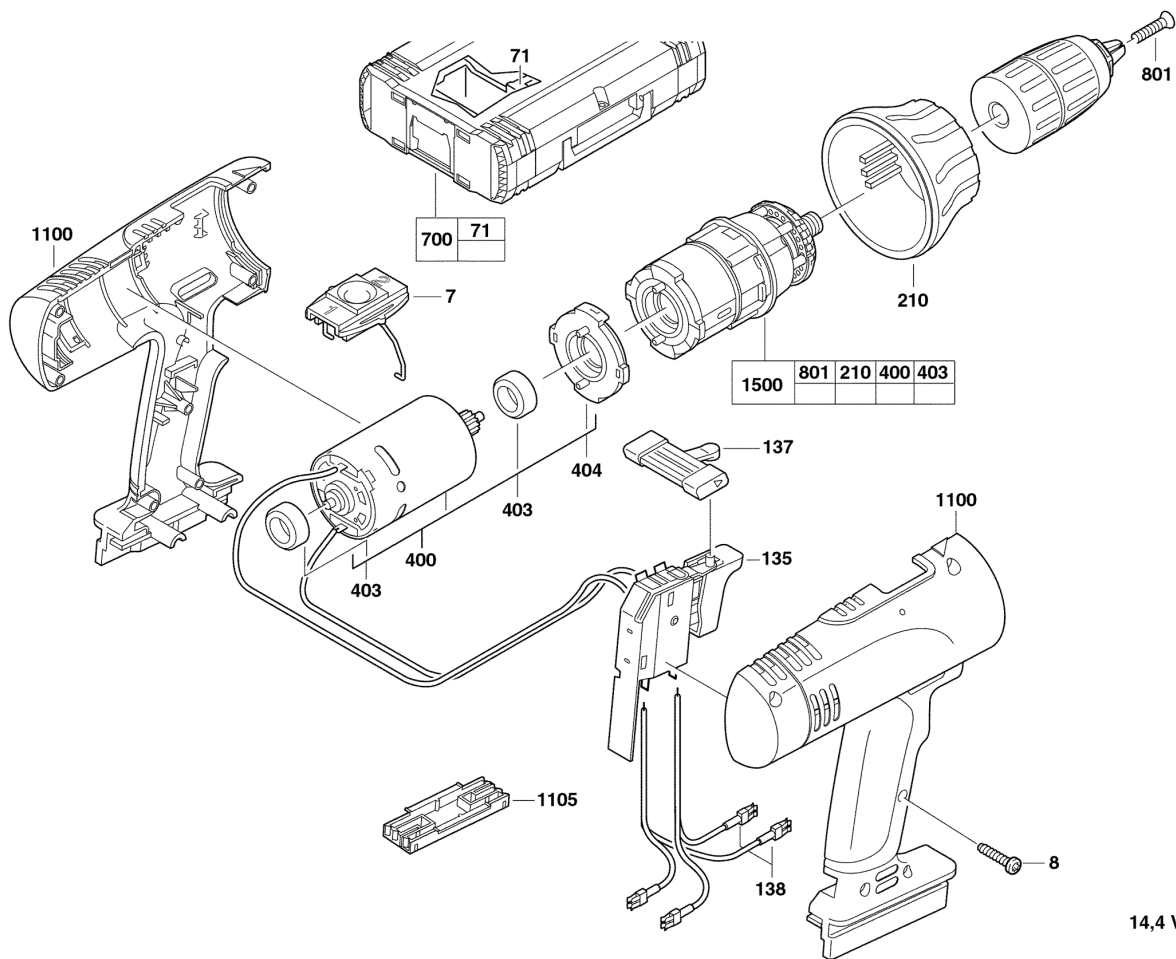

**PERCEUSE PERC 14,4V PEP 14,4 T**

**4933389780 - PEP14,4T - 4000389786**

1100  
 14,4 V  

Position	Quantity	Description	Part number	EAN
0007 1	1	SCHALTSCHIEBER	Item discontinued(4931363810)	
0008 2	7	SCHRAUBE	4931622708	4002395698899
0071 3	1	EINSATZ	Item discontinued(4931390334)	
0135 4	1	STEUERSCHALTER	Item discontinued(4931400349)	
0137 5	1	UMSCHALTER	Item discontinued(4931363944)	
0138 6	1	KABEL	Item discontinued(4931363820)	
0210 7	1	SCHALTRING	Item discontinued(4931363997)	
0400 8	1	MOTOR	Item discontinued(4931363996)	
0403 9	2	GUMMIBUCHSE	Item discontinued(4931363798)	
0404 10	1	LAGERSCHILD	Item discontinued(4931363799)	
0801 11	1	VIS DE SURETE	4931401643	4002395763993
1100 12	1	GEHAEUSE	Item discontinued(4931376236)	
1105 13	1	EINSATZ	4931349089	4002395638352
1500 14	1	UMBAUSATZ	Item discontinued(4931390846)	
15	1	BXS14.4 NICD 2.0AH PBS3000 AKKU XXX	Item discontinued(4932373540)	
16	1	BXS14.4 KOMP.AKKU 1.4 AH XXX	Item discontinued(4932373863)	
0700 17	1	SYSTEMKOFFER MILWAUKEE GR.1	4932378986	4002395349401