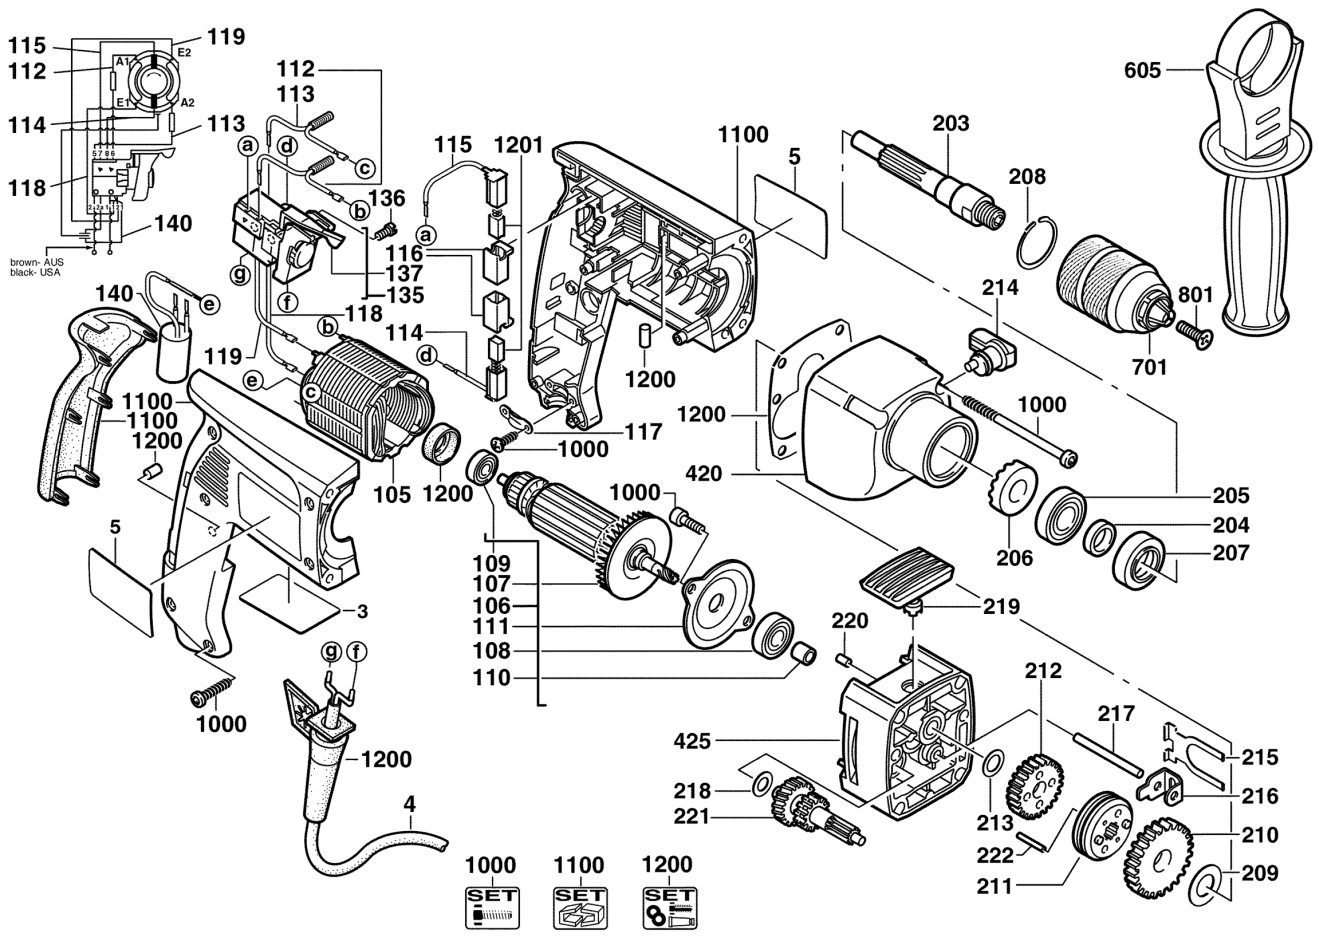

Position	Quantity	Description	Part number	EAN
0003 1	1	LEISTUNGSSCHILD	Item discontinued(4931390194)	
0004 2	1	ANSCHLUSSLEITUNG	4931622543	4002395698318
0005 3	2	TYPENSCHILD	4931378806	4002395684755
0105 4	1	FELD F. ELEKTROMOTOR	4931442724	4002395883271
0106 5	1	ANKER 220-240V RL	4931442657	4002395885190
0107 6	1	VENTILATOR	4931302487	4002395591732
0108 7	1	RILLENKUGELLAGER	4931368037	4002395670642
0109 8	1	KUGELLAGER	4931901253	4002395706358
0110 9	1	DICHTBUECHSE	Item discontinued(4931267945)	
0111 10	1	LAGERDECKEL	4931267585	4002395587636
0112 11	1	DROSSEL	4931623023	4002395700080
0113 12	1	DROSSEL	4931622291	4002395697380
0114 13	1	BUERSTENHALTER	4931271665	4002395587971
0115 14	1	BUERSTENHALTER	4931622292	4002395697397
0116 15	2	BUERSTENH.-ISOLAT.	4931271678	4058546466411
0117 16	1	KABELSCHELLE	4931256500	4002395586547
0118 17	1	KABEL	4931253699	4002395586165
0119 18	1	LEITUNG	4931622262	4002395697229
0135 19	1	STEUERSCHALTER KOMP	4931382377	4002395691302
0136 20	2	SCHRAUBE	4931621772	4002395695973
0137 21	1	SCHALTHEBEL	Item discontinued(4931344905)	
0140 22	1	KONDENSATOR	4931622384	4002395697663
0203 23	1	BOHRSPINDEL M INNENGEWINDE	4931409811	4002395841837
0204 24	1	HUELSE	4931267415	4002395587445
0205 25	1	KUGELLAGER	4931891058	4002395706303
0206 26	1	SPINDELRATSCHHE	4931267571	4002395587599
0207 27	1	DICHTRING	4931267522	4002395587537
0208 28	1	SPERRING	4931890311	4002395706297
0209 29	1	SCHEIBE	4931621647	4002395695737
0210 30	1	BOHRSPINDELRAD 1	4931426230	4002395905782
0211 31	1	SCHALTRING VOIIST.	4931307130	4002395593064
0212 32	1	BOHRSPINDELRAD	4931267596	4002395587650
0213 33	1	SCHEIBE	4931621679	4002395695799
0214 34	1	SCHALTGRIF	4931339525	4002395623297
0215 35	1	HALTEFEDER	4931307118	4002395593057
0216 36	1	SCHALTSCHIEBER	4931267576	4002395587605
0217 37	1	SPANNSTIFT	4931621731	4002395695850
0218 38	1	SCHEIBE	4931621715	4002395695836
0219 39	1	KAPPE	4931267591	4002395587643
0220 40	1	SPANNSTIFT	4931621770	4002395695966
0221 41	1	VORGELEGE	4931267597	4002395587667
0222 42	2	SPANNSTIFT	4931621732	4002395695867
0420 43	1	GETRIEBEKASTEN	4931380479	4002395689651
0425 44	1	LAGERSCHILD	4931390198	4002395727162
0605 45	1	ZUSATZHANDGRIF	4931384539	4002395731077
0801 46	1	VIS DE SURETE	4931401643	4002395763993
1000 47	1	SCHRAUBENSET	4931344833	4002395631988
1100 48	1	GEHAEUSE	4931359606	4002395653737
1200 49	1	WARTUNGSSET	4931344832	4002395631971
1201 50	1	KOHLBUERSTEN-SET	4931361733	4002395659111